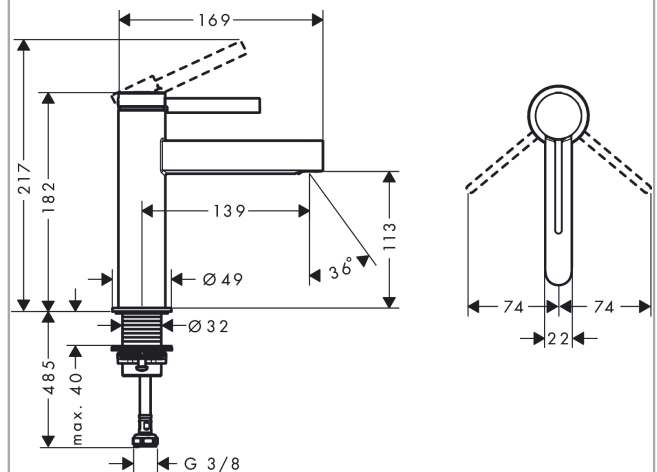

Finoris

ééngreeps wastafelmengkraan 110 met afvoerplug

Oppervlakte finish: **chrom** Artikelnummer: **76023000**

Beschrijving

- ComfortZone 110
- voorsprong uitloop 139 mm
- uitloophoogte: 113 mm
- greepvariant: rechte greep
- vaste uitloop
- straalsoort: laminaire straal
- maximale doorstroomhoeveelheid bij 3 bar: 5 l/min
- keramisch kardoes
- incl. PushOpen G 1 ¼ wastegarnituur
- materiaal afvoergarnituur: Metaal
- EU taxonomie: max 6l/min - substantiële bijdrage (SC) mogelijk
- Kiwa K6161_Mechanical Mixers EN817

Doorstroomdiagram

Finoris

ééngreeps wastafelmengkraan 110 met afvoerplug

Oppervlakte finish: **chrom** Artikelnummer: **76023000**

Explosietekening

Bouwjaar: >06/21

Finoris**ééngreeps wastafelmengkraan 110 met afvoerplug**Oppervlakte finish: **chrom** Artikelnummer: **76023000****Reserveonderdelenlijst**

Bouwjaar: >06/21

Regel	Beschrijving	Artikelnummer	Prijs incl. BTW	VE
1	greep	94266000	-	1
2	greepstop	93735460	-	1
3	inbusschroef M5x5	98446000	-	1
4	afdekkap	93737000	-	1
5	moer	92926000	-	1
6	O-ring 30x1,5	98433000	-	1
7	O-ring 29x2	98391000	-	1
8	O-ring 25x1,5	98146000	-	1
9	kardoes compl.	93760000	-	1
10	dichting	93383000	-	1
11	kardoesadapter	98866000	-	1
12	straalschijf	93973000	-	1
13	montagesleutel	98987000	-	1
14	rozet	94265000	-	1
15	vlakdichting	98749000	-	1
16	schachtbevestigingsset compl. (Ø 32)	13961000	-	1
17	stelring	97548000	-	1
18	aansluitslang 600 mm M8x0,75 G3/8	96556000	-	1
19	O-ring 6,6x1,6	93019000	-	1
a	Afvoerplug Push-Open	50100000	-	1
b	schachtverlenging	13898000	-	1