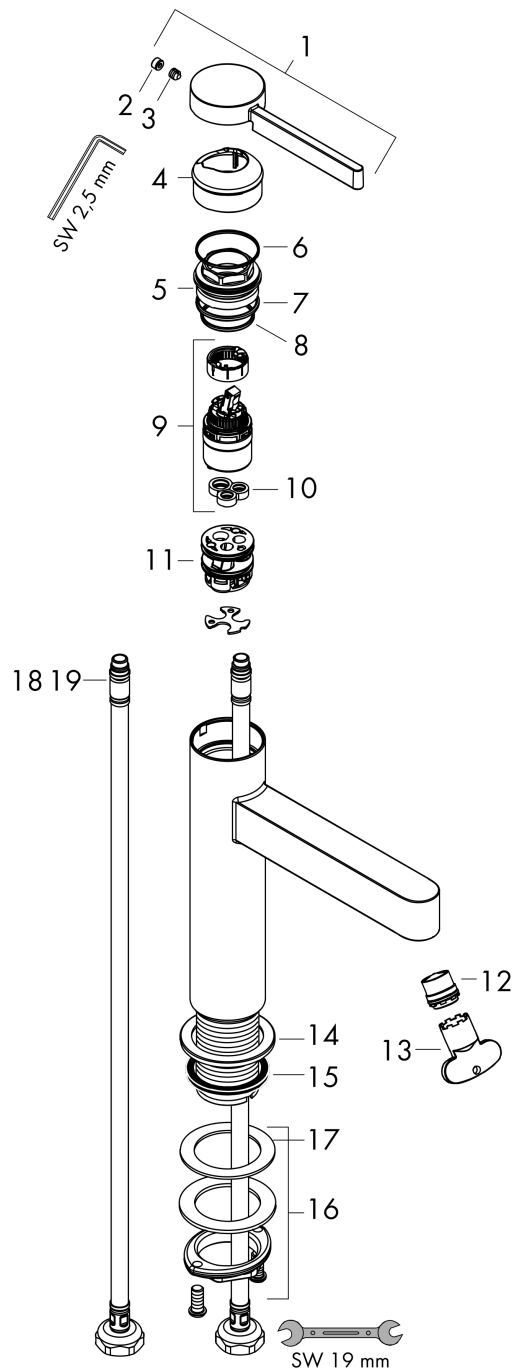

Finoris

ééngreeps wastafelmengkraan 110 met afvoerplug

Oppervlakte finish: **chrom** Artikelnummer: **76023000**

Beschrijving

- ComfortZone 110
- voorsprong uitloop 139 mm
- uitloophoogte: 113 mm
- greepvariant: rechte greep
- vaste uitloop
- straalsoort: laminaire straal
- maximale doorstroomhoeveelheid bij 3 bar: 5 l/min
- keramisch kardoes
- incl. PushOpen G 1 ¼ wastegarnituur
- materiaal afvoergarnituur: Metaal
- EU taxonomie: max 6l/min - substantiële bijdrage (SC) mogelijk
- Kiwa K6161_Mechanical Mixers EN817

Doorstroomdiagram

Finoris

ééngreeps wastafelmengkraan 110 met afvoerplug

Oppervlakte finish: **chrom** Artikelnummer: **76023000**

Explosietekening

Bouwjaar: >06/21

Finoris**ééngreeps wastafelmengkraan 110 met afvoerplug**Oppervlakte finish: **chrom** Artikelnummer: **76023000****Reserveonderdelenlijst**

Bouwjaar: >06/21

Regel	Beschrijving	Artikelnummer	Prijs incl. BTW	VE
1	greep	94266000	-	1
2	greepstop	93735460	-	1
3	inbusschroef M5x5	98446000	-	1
4	afdekkap	93737000	-	1
5	moer	92926000	-	1
6	O-ring 30x1,5	98433000	-	1
7	O-ring 29x2	98391000	-	1
8	O-ring 25x1,5	98146000	-	1
9	kardoes compl.	93760000	-	1
10	dichting	93383000	-	1
11	kardoesadapter	98866000	-	1
12	straalschijf	93973000	-	1
13	montagesleutel	98987000	-	1
14	rozet	94265000	-	1
15	vlakdichting	98749000	-	1
16	schachtbevestigingsset compl. (Ø 32)	13961000	-	1
17	stelring	97548000	-	1
18	aansluitslang 600 mm M8x0,75 G3/8	96556000	-	1
19	O-ring 6,6x1,6	93019000	-	1
a	Afvoerplug Push-Open	50100000	-	1
b	schachtverlenging	13898000	-	1