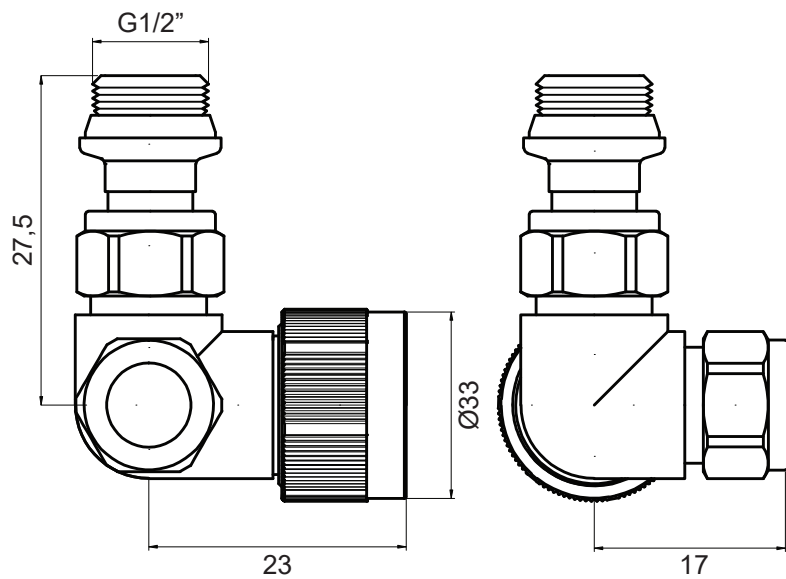

Como radiatoraansluitset Dubbel haakse universele uitvoering

Radiatorkraan

Voetventiel

Thermostaatkop