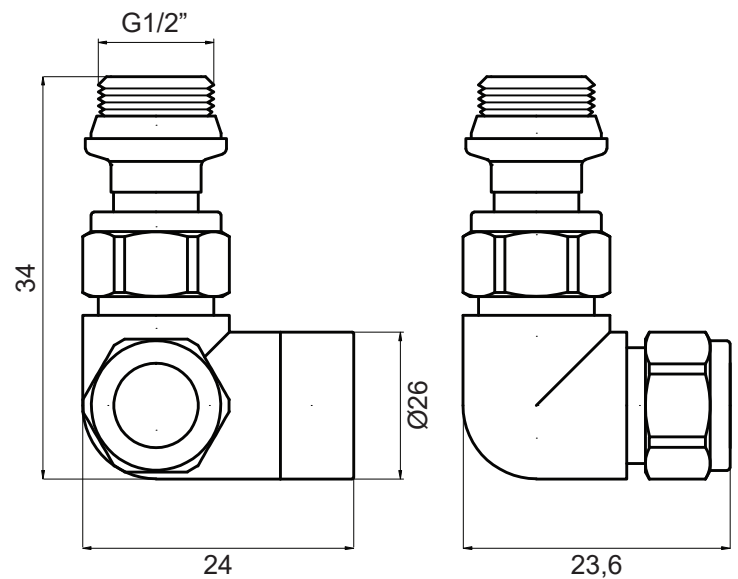

Como radiatoraansluitset Dubbel haakse universele uitvoering

Radiatorkraan

Voetventiel

Thermostaatkop