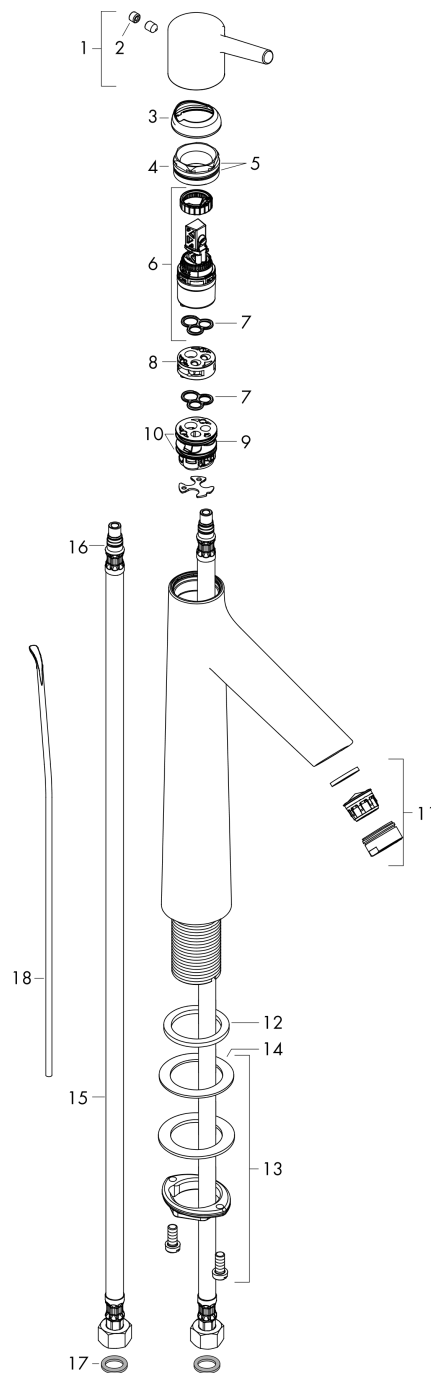

Talis S

ééngreeps wastafelmengkraan 190 met trekwaste

Oppervlakte finish: **chrom** Artikelnummer: **72031000**

Beschrijving

- ComfortZone 190
- voorsprong uitloop 131 mm
- uitloophoogte: 179 mm
- greepvariant: Met pingreep
- vaste uitloop
- straalsoort: normale straal
- maximale doorstroomhoeveelheid bij 3 bar: 5 l/min
- keramisch kardoes
- pop-up afvoergarnituur G 1½
- materiaal afvoergarnituur: Metaal
- EU taxonomie: max 6l/min - substantiële bijdrage (SC) mogelijk
- EPD Basin Faucets

Artikeldetails

Vrijblijvende advies
verkoopprijs excl. BTW 320,10 €

Vrijblijvende advies
verkoopprijs incl. BTW 387,32 €

Technologie

Productfoto

Maattekening

Doorstroomdiagram

Talis S
ééngreeps wastafelmengkraan 190 met trekwaste
Oppervlakte finish: **chrom** Artikelnummer: **72031000**

Explosietekening

Bouwjaar: >10/15

Talis S**ééngreeps wastafelmengkraan 190 met trekwaste**Oppervlakte finish: **chrom** Artikelnummer: **72031000****Reserveonderdelenlijst**

Bouwjaar: >10/15

Regel	Beschrijving	Artikelnummer	Prijs incl. BTW	VE
1	greep	92626000	-	1
2	greepstop	95704000	-	1
3	afdekkap	92625000	-	1
4	moer	92627000	-	1
5	O-ring 27x1,5	92527000	-	1
6	kardoes compl.	97685000	-	1
7	dichting	98865000	-	1
8	kardoesadapter	92628000	-	1
9	kardoesadapter	98866000	-	1
10	O-ring 23x2	98398000	-	1
11	perlator M24x1 (5 l/min)	13185000	-	1
12	vlakdichting	98749000	-	1
13	schachtbevestigingsset compl. (Ø 32)	13961000	-	1
14	stelring	97548000	-	1
15	aansluitslang 600 mm M8x0,75 G3/8	96556000	-	1
16	O-ring 7x1,5	98422000	-	1
17	dichtingsset	95581000	-	1
18	trekstang	96657000	-	1
a	afvoergarnituur	94139000	-	1
b	schachtverlenging	13898000	-	1