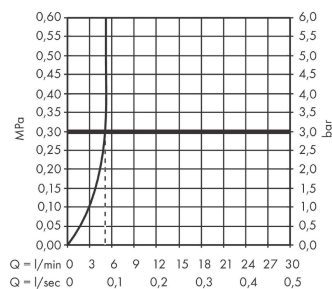

Talis S

ééngreeps wastafelmengkraan 190 met trekwaste

Oppervlakte finish: **chrom** Artikelnummer: **72031000**

Beschrijving

- ComfortZone 190
- voorsprong uitloop 131 mm
- uitloophoogte: 179 mm
- greepvariant: Met pingreep
- vaste uitloop
- straalsoort: normale straal
- maximale doorstroomhoeveelheid bij 3 bar: 5 l/min
- keramisch kardoes
- pop-up afvoergarnituur G 1½
- materiaal afvoergarnituur: Metaal
- EU taxonomie: max 6l/min - substantiële bijdrage (SC) mogelijk
- EPD Basin Faucets

Artikeldetails

Vrijblijvende advies
verkoopprijs excl. BTW 320,10 €

Vrijblijvende advies
verkoopprijs incl. BTW 387,32 €

Technologie

Productfoto

Maattekening

Doorstroomdiagram

Talis S
ééngreeps wastafelmengkraan 190 met trekwaste
Oppervlakte finish: **chrom** Artikelnummer: **72031000**