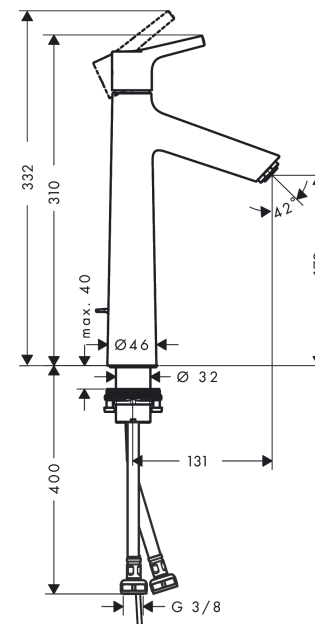

Talis S

ééngreeps wastafelmengkraan 190 met trekwaste

Oppervlakte finish: **chrom** Artikelnummer: **72031000**

Beschrijving

- ComfortZone 190
- voorsprong uitloop 131 mm
- uitloophoogte: 179 mm
- greepvariant: Met pingreep
- vaste uitloop
- straalsoort: normale straal
- maximale doorstroomhoeveelheid bij 3 bar: 5 l/min
- keramisch kardoes
- pop-up afvoergarnituur G 1½
- materiaal afvoergarnituur: Metaal
- EU taxonomie: max 6l/min - substantiële bijdrage (SC) mogelijk
- EPD Basin Faucets

Artikeldetails

Vrijblijvende advies
verkoopprijs excl. BTW 320,10 €

Vrijblijvende advies
verkoopprijs incl. BTW 387,32 €

Technologie

Productfoto

Maattekening

Doorstroomdiagram

Talis S
ééngreeps wastafelmengkraan 190 met trekwaste
Oppervlakte finish: **chrom** Artikelnummer: **72031000**

Explosietekening

Bouwjaar: >10/15

Talis S**ééngreeps wastafelmengkraan 190 met trekwaste**Oppervlakte finish: **chrom** Artikelnummer: **72031000****Reserveonderdelenlijst**

Bouwjaar: >10/15

Regel	Beschrijving	Artikelnummer	Prijs incl. BTW	VE
1	greep	92626000	-	1
2	greepstop	95704000	-	1
3	afdekkap	92625000	-	1
4	moer	92627000	-	1
5	O-ring 27x1,5	92527000	-	1
6	kardoes compl.	97685000	-	1
7	dichting	98865000	-	1
8	kardoesadapter	92628000	-	1
9	kardoesadapter	98866000	-	1
10	O-ring 23x2	98398000	-	1
11	perlator M24x1 (5 l/min)	13185000	-	1
12	vlakdichting	98749000	-	1
13	schachtbevestigingsset compl. (Ø 32)	13961000	-	1
14	stelring	97548000	-	1
15	aansluitslang 600 mm M8x0,75 G3/8	96556000	-	1
16	O-ring 7x1,5	98422000	-	1
17	dichtingsset	95581000	-	1
18	trekstang	96657000	-	1
a	afvoergarnituur	94139000	-	1
b	schachtverlenging	13898000	-	1