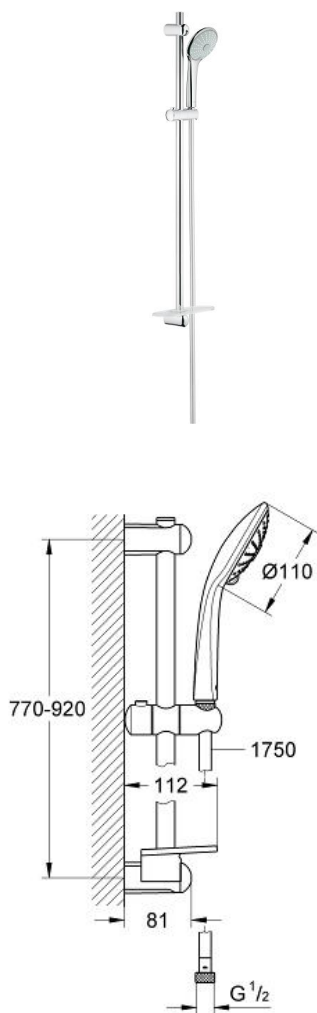

EUPHORIA 110 MASSAGE

Set de douche, 3 jets

Référence : 27226001

GROHE nv - sa | Diependaalweg 4a | 3020 Winksele
Tel: +32 (0) 16 23 06 60 | Fax: +32 (0) 16 23 90 70
Mail: info.be@grohe.com

Pure Freude
an Wasser

GROHE

Descriptif Produit:

Set de douche, 3 jets

Spécifications Produit:

constitué de :

- douche à main Euphoria Massage,
- 3 jets: Rain, Massage, SmartRain (27 221 000)
- barre de douche 900 mm (27 500 000)
- flexible Silverflex 1750 mm (28 388 000)

GROHE EasyReach porte savon (27 596 000)

GROHE DreamSpray®: répartition uniforme du flux entre tous les diffuseurs

GROHE StarLight®: chrome éclatant et durable

GROHE SprayDimmer contrôle du débit

GROHE QuickFix®

GROHE SpeedClean®: le calcaire disparaît en un tour de main

Inner WaterGuide longévité maximale

TwistFree: système anti-torsion

Finition:

□ 27226001 001 chrome