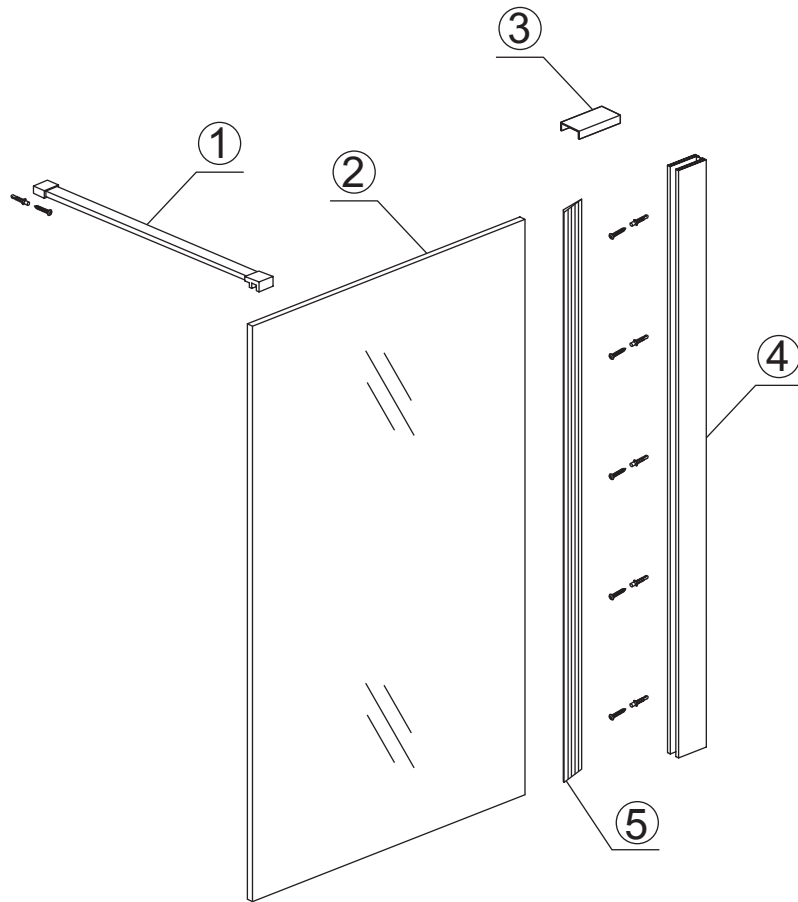

INSTALLATIE VOORSCHRIFT

INLOOPDOUCHE met RVS profiel

Zonder NANO

NANO

NANO kant aan de binnenzijde
Te herkennen aan de sticker

NANO kant aan de binnenzijde
Te herkennen aan de sticker

NANO garantie: 2 jaar bij normaal gebruik
LET OP: gebruik geen grove scherpe voorwerpen, zoals schuursponsjes of staalwol om het glas schoon te maken.

1

3

1015(880-900x2000)
1015(980-1000x2000)
1215(1180-1200x2000)

5

Φ6mm

X1

Φ6x30

X1

4x30

Voorzie alleen de buitenzijde van de cabine van siliconenkit.