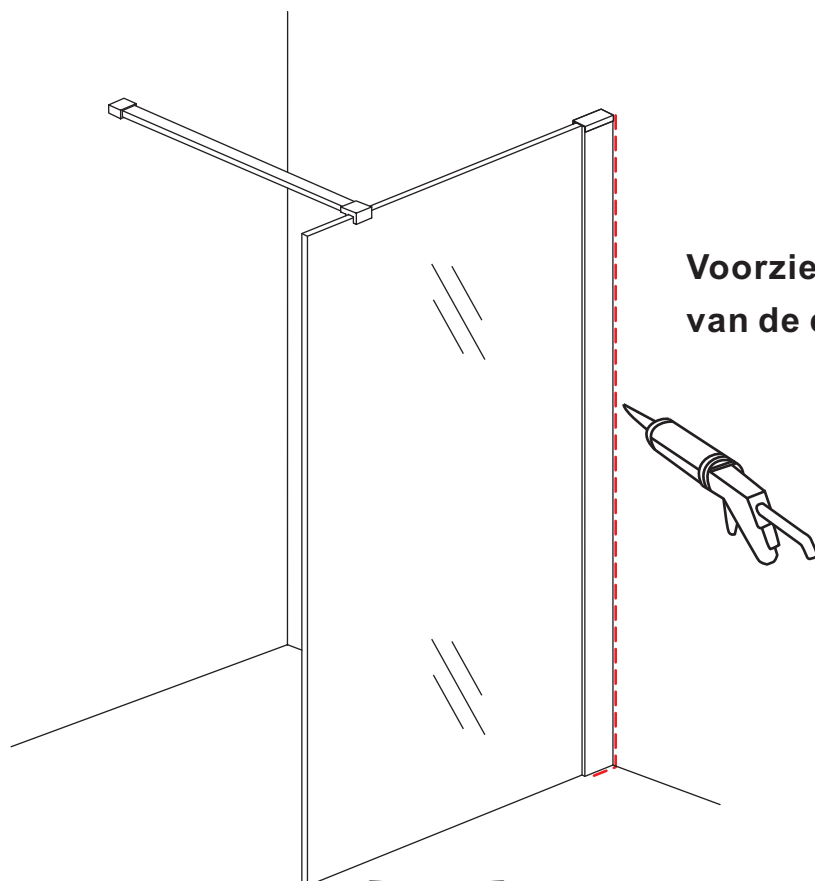

INSTALLATIE VOORSCHRIFT

INLOOPDOUCHE met RVS profiel

Zonder NANO

NANO

NANO kant aan de binnenzijde
Te herkennen aan de sticker

NANO kant aan de binnenzijde
Te herkennen aan de sticker

NANO garantie: 2 jaar bij normaal gebruik
LET OP: gebruik geen grove scherpe voorwerpen, zoals schuursponsjes of staalwol om het glas schoon te maken.

1

3

1015(880-900x2000)
1015(980-1000x2000)
1215(1180-1200x2000)

5

Φ6mm

X1

Φ6x30

X1

4x30

Voorzie alleen de buitenzijde van de cabine van siliconenkit.