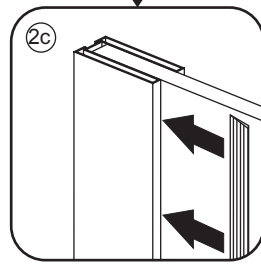

1

3

1015(880-900x2000)
1015(980-1000x2000)
1215(1180-1200x2000)

5

Φ6mm

X1

Φ6x30

X1

4x30

Voorzie alleen de buitenzijde van de cabine van siliconenkit.