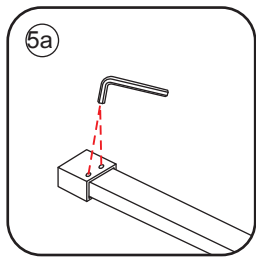

INSTALLATIE VOORSCHRIFT

INLOOPDOUCHE met RVS profiel

Zonder NANO

NANO

NANO kant aan de binnenzijde
Te herkennen aan de sticker

NANO kant aan de binnenzijde
Te herkennen aan de sticker

NANO garantie: 2 jaar bij normaal gebruik
LET OP: gebruik geen grove scherpe voorwerpen, zoals schuursponsjes of staalwol om het glas schoon te maken.

1

3

1015(880-900x2000)
1015(980-1000x2000)
1215(1180-1200x2000)

5

Φ6mm

X1

Φ6x30

X1

4x30

Voorzie alleen de buitenzijde van de cabine van siliconenkit.