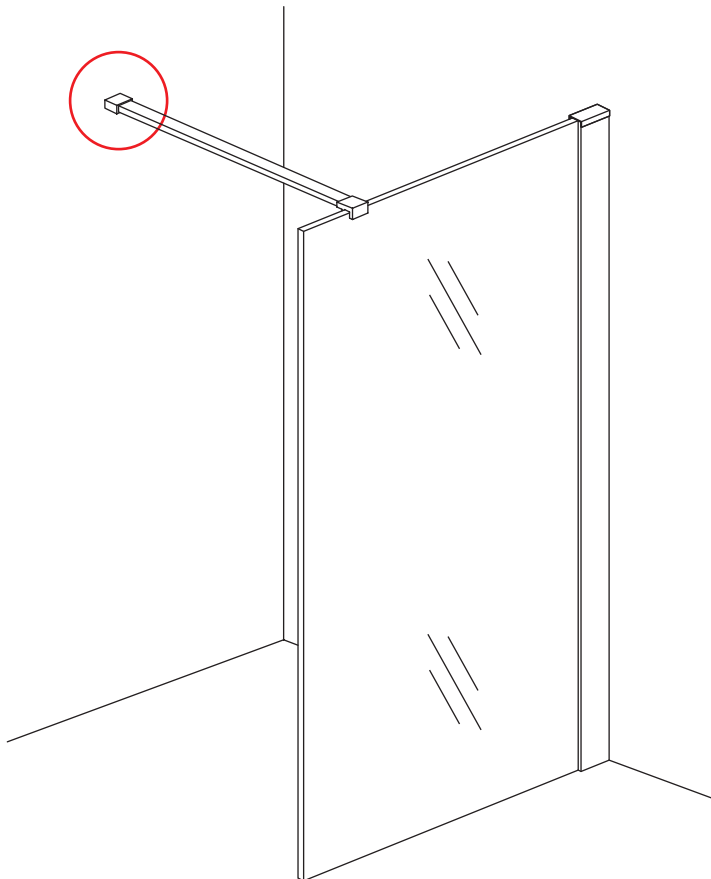

INSTALLATIE VOORSCHRIFT

INLOOPDOUCHE met RVS profiel

Zonder NANO

NANO

NANO kant aan de binnenzijde
Te herkennen aan de sticker

NANO kant aan de binnenzijde
Te herkennen aan de sticker

NANO garantie: 2 jaar bij normaal gebruik
LET OP: gebruik geen grove scherpe voorwerpen, zoals schuursponsjes of staalwol om het glas schoon te maken.

1

3

1015(880-900x2000)
1015(980-1000x2000)
1215(1180-1200x2000)

5

Φ6mm

X1

Φ6x30

X1

4x30

Voorzie alleen de buitenzijde van de cabine van siliconenkit.