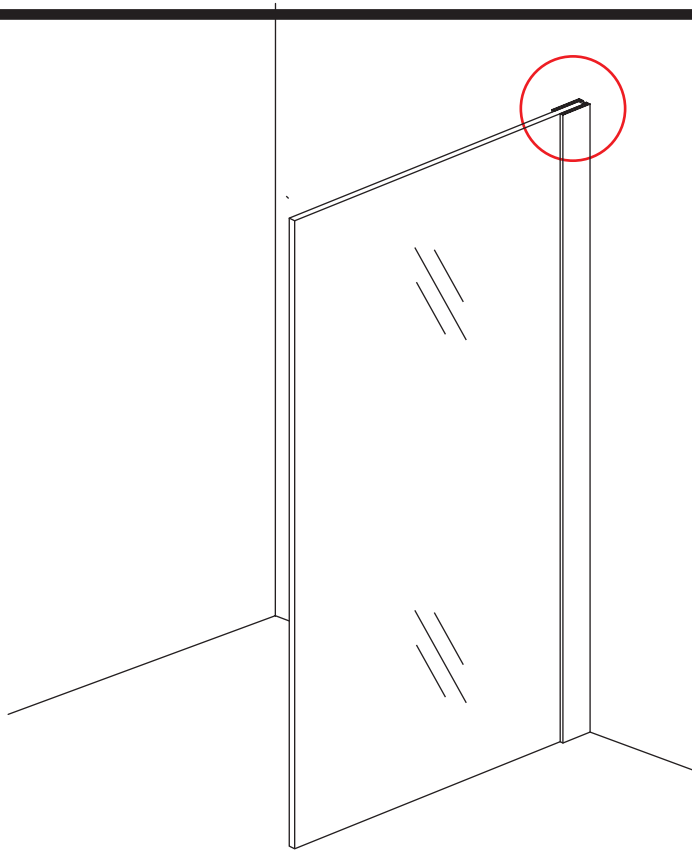

INSTALLATIE VOORSCHRIFT

INLOOPDOUCHE met RVS profiel

Zonder NANO

NANO

NANO kant aan de binnenzijde
Te herkennen aan de sticker

NANO kant aan de binnenzijde
Te herkennen aan de sticker

NANO garantie: 2 jaar bij normaal gebruik
LET OP: gebruik geen grove scherpe voorwerpen, zoals schuursponsjes of staalwol om het glas schoon te maken.

1

3

1015(880-900x2000)
1015(980-1000x2000)
1215(1180-1200x2000)

5

Φ6mm

X1

Φ6x30

X1

4x30

Voorzie alleen de buitenzijde van de cabine van siliconenkit.