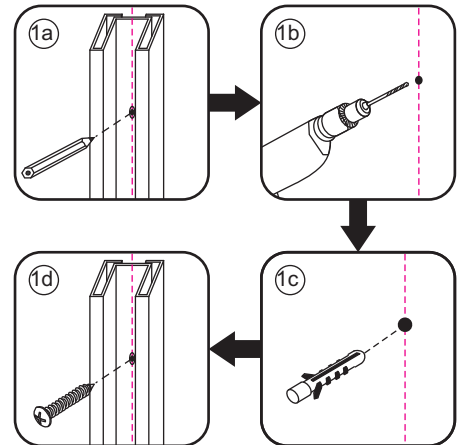

INSTALLATIE VOORSCHRIFT

INLOOPDOUCHE met RVS profiel

Zonder NANO

NANO

NANO kant aan de binnenzijde
Te herkennen aan de sticker

NANO kant aan de binnenzijde
Te herkennen aan de sticker

NANO garantie: 2 jaar bij normaal gebruik
LET OP: gebruik geen grove scherpe voorwerpen, zoals schuursponsjes of staalwol om het glas schoon te maken.

1

3

1015(880-900x2000)
1015(980-1000x2000)
1215(1180-1200x2000)

5

Φ6mm

X1

Φ6x30

X1

4x30

Voorzie alleen de buitenzijde van de cabine van siliconenkit.