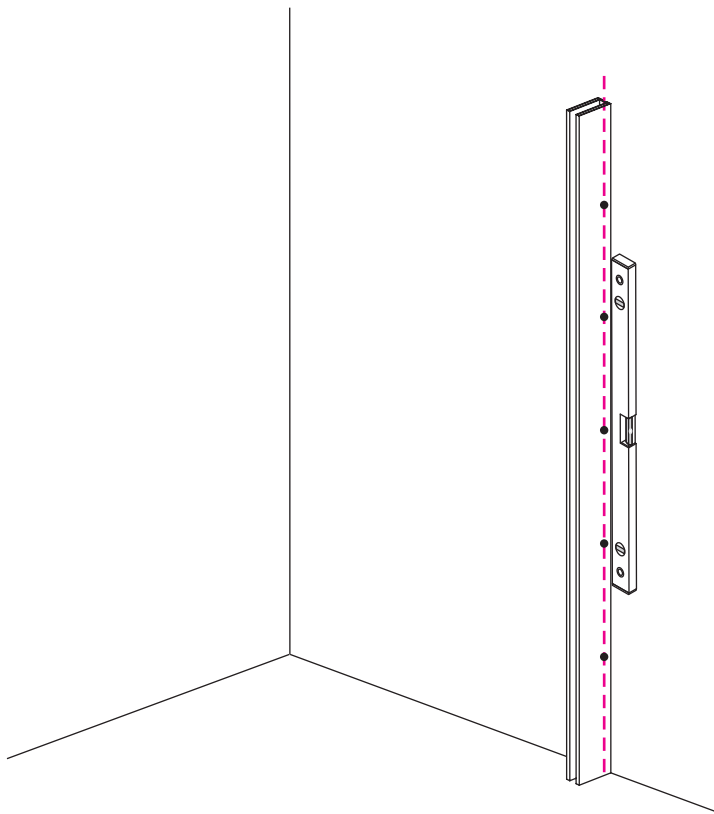

INSTALLATIE VOORSCHRIFT

INLOOPDOUCHE met RVS profiel

Zonder NANO

NANO

NANO kant aan de binnenzijde
Te herkennen aan de sticker

NANO kant aan de binnenzijde
Te herkennen aan de sticker

NANO garantie: 2 jaar bij normaal gebruik
LET OP: gebruik geen grove scherpe voorwerpen, zoals schuursponsjes of staalwol om het glas schoon te maken.

1

3

1015(880-900x2000)
1015(980-1000x2000)
1215(1180-1200x2000)

5

Φ6mm

X1

Φ6x30

X1

4x30

Voorzie alleen de buitenzijde van de cabine van siliconenkit.