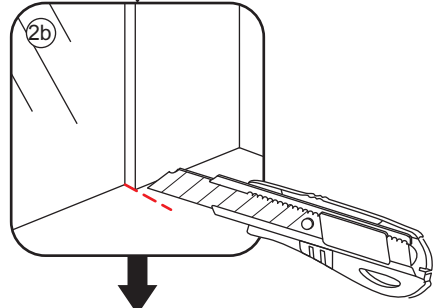

INSTALLATIE VOORSCHRIFT

INLOOPDOUCHE met RVS profiel

Zonder NANO

NANO

NANO kant aan de binnenzijde
Te herkennen aan de sticker

NANO kant aan de binnenzijde
Te herkennen aan de sticker

NANO garantie: 2 jaar bij normaal gebruik
LET OP: gebruik geen grove scherpe voorwerpen, zoals schuursponsjes of staalwol om het glas schoon te maken.

1

3

1015(880-900x2000)
1015(980-1000x2000)
1215(1180-1200x2000)

5

Φ6mm

X1

Φ6x30

X1

4x30

Voorzie alleen de buitenzijde van de cabine van siliconenkit.