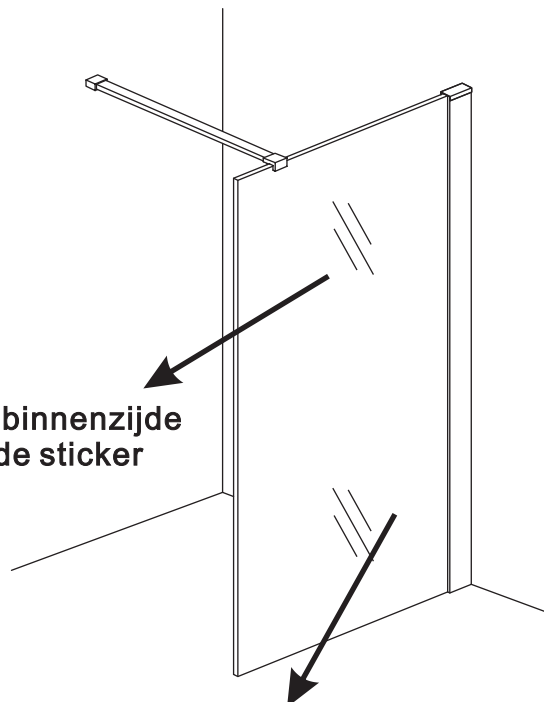

INSTALLATIE VOORSCHRIFT

INLOOPDOUCHE met RVS profiel

Zonder NANO

NANO

NANO kant aan de binnenzijde
Te herkennen aan de sticker

NANO kant aan de binnenzijde
Te herkennen aan de sticker

NANO garantie: 2 jaar bij normaal gebruik
LET OP: gebruik geen grove scherpe voorwerpen, zoals schuursponsjes of staalwol om het glas schoon te maken.

1

3

1015(880-900x2000)
1015(980-1000x2000)
1215(1180-1200x2000)

5

Φ6mm

X1

Φ6x30

X1

4x30

Voorzie alleen de buitenzijde van de cabine van siliconenkit.