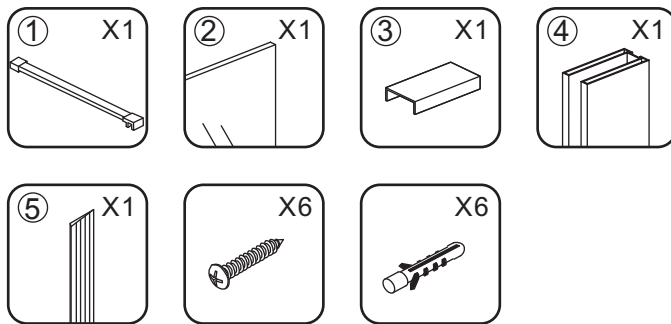

INSTALLATIE VOORSCHRIFT

INLOOPDOUCHE met RVS profiel

Zonder NANO

NANO

NANO kant aan de binnenzijde
Te herkennen aan de sticker

NANO kant aan de binnenzijde
Te herkennen aan de sticker

NANO garantie: 2 jaar bij normaal gebruik
LET OP: gebruik geen grove scherpe voorwerpen, zoals schuursponsjes of staalwol om het glas schoon te maken.

1

3

1015(880-900x2000)
1015(980-1000x2000)
1215(1180-1200x2000)

5

Φ6mm

X1

Φ6x30

X1

4x30

Voorzie alleen de buitenzijde van de cabine van siliconenkit.