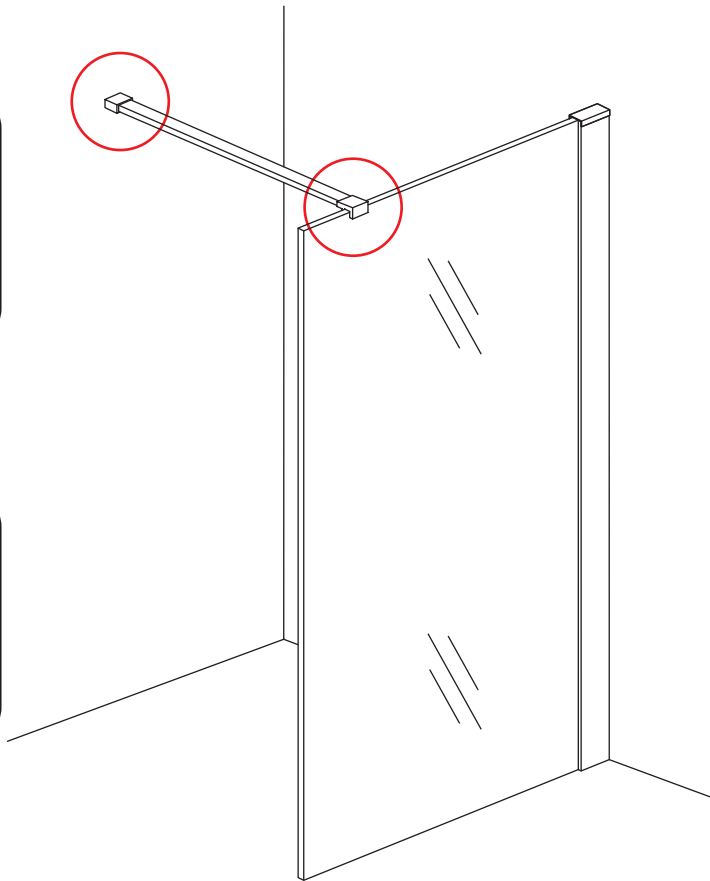

INSTALLATIE VOORSCHRIFT

INLOOPDOUCHE met RVS profiel

Zonder NANO

NANO

NANO kant aan de binnenzijde
Te herkennen aan de sticker

NANO kant aan de binnenzijde
Te herkennen aan de sticker

NANO garantie: 2 jaar bij normaal gebruik
LET OP: gebruik geen grove scherpe voorwerpen, zoals schuursponsjes of staalwol om het glas schoon te maken.

1

3

1015(880-900x2000)
1015(980-1000x2000)
1215(1180-1200x2000)

5

Φ6mm

X1

Φ6x30

X1

4x30

Voorzie alleen de buitenzijde van de cabine van siliconenkit.