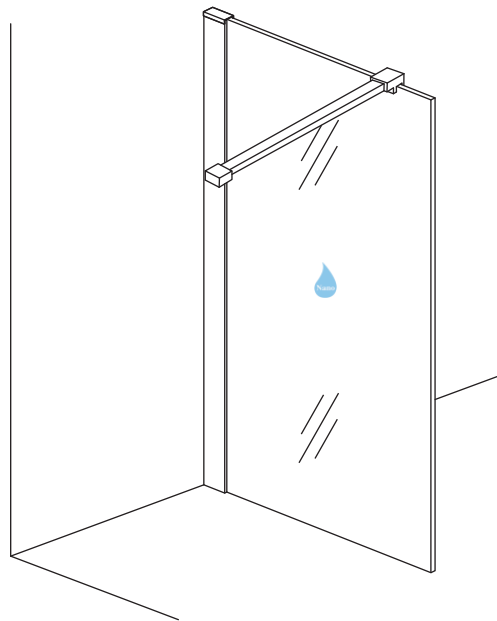

INSTALLATIE VOORSCHRIFT

INLOOPDOUCHE met RVS profiel

Zonder NANO

NANO

NANO kant aan de binnenzijde
Te herkennen aan de sticker

NANO kant aan de binnenzijde
Te herkennen aan de sticker

NANO garantie: 2 jaar bij normaal gebruik
LET OP: gebruik geen grove scherpe voorwerpen, zoals schuursponsjes of staalwol om het glas schoon te maken.

1

3

1015(880-900x2000)
1015(980-1000x2000)
1215(1180-1200x2000)

5

Φ6mm

X1

Φ6x30

X1

4x30

Voorzie alleen de buitenzijde van de cabine van siliconenkit.