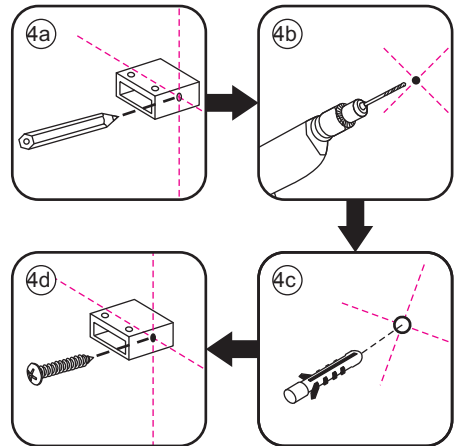

INSTALLATIE VOORSCHRIFT

INLOOPDOUCHE met RVS profiel

Zonder NANO

NANO

NANO kant aan de binnenzijde
Te herkennen aan de sticker

NANO kant aan de binnenzijde
Te herkennen aan de sticker

NANO garantie: 2 jaar bij normaal gebruik
LET OP: gebruik geen grove scherpe voorwerpen, zoals schuursponsjes of staalwol om het glas schoon te maken.

1

3

1015(880-900x2000)
1015(980-1000x2000)
1215(1180-1200x2000)

5

Φ6mm

X1

Φ6x30

X1

4x30

Voorzie alleen de buitenzijde van de cabine van siliconenkit.