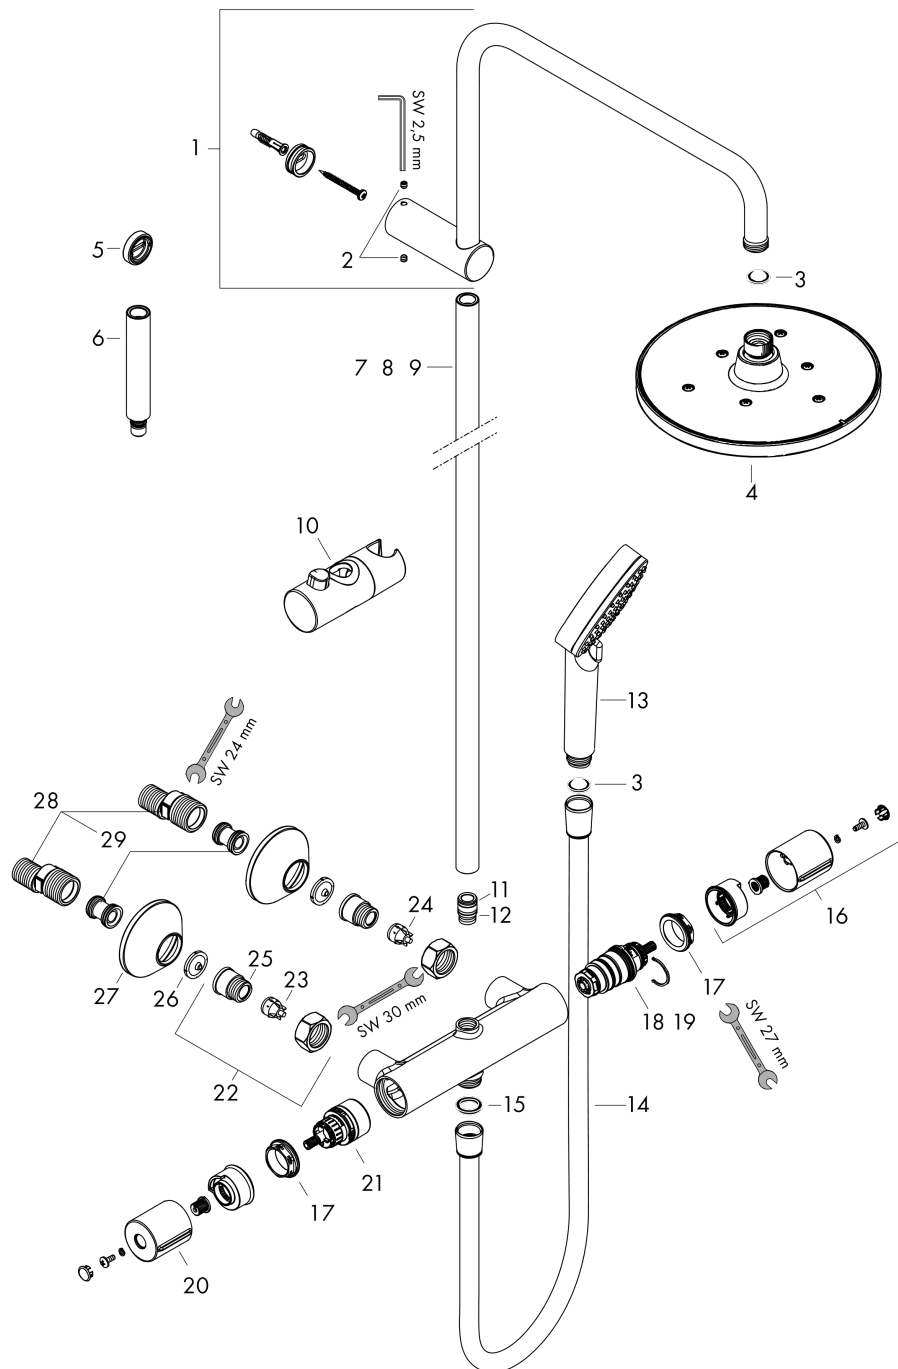

**Vernis Blend
Showerpipe**

Oppervlakte finish: **chromom** Artikelnummer: **26089000**

Explosietekening

Bouwjaar: >04/21

Vernis Blend

Showerpipe

Oppervlakte finish: **chrom** Artikelnummer: **26089000**

Reserveonderdelenlijst

Bouwjaar: >04/21

Regel	Beschrijving	Artikelnummer	Prijs incl. BTW	VE
1	douche-arm	93768000	-	1
2	inbusschroef M5x5	98446000	-	1
3	zeefdichting	94246000	-	1
4	Hoofdouche	26277000	-	1
5	opvulschijf 7 mm	93813000	-	1
6	verlengset 100 mm	94164000	-	1
7	stijgbuis 845 mm	93906000	-	1
8	stijgbuis 945 mm	93770000	-	1
9	stijgbuis 1145 mm	93907000	-	1
10	schuifstuk cpl.	93729000	-	1
11	O-ring 12x2	98214000	-	1
12	O-ring 11x2	98127000	-	1
13	Handdouche	26340000	-	1
14	doucheslang Metaflex'C 1,60 m	28266000	-	1
15	dichting	98058000	-	1
16	thermostaatgreep	93727000	-	1
17	moer	98913000	-	1
18	temperatuur regeleenheid	98282000	-	1
19	regeleenheid voor uitgewisseld aansluitingen	92373000	-	1
20	greep	93731000	-	1
21	bovendeel met omstelling	98283000	-	1
22	aansluiting G½	93730000	-	1
23	terugslagklep (drukbestendig tot 2 MPa)	93136000	-	1
24	terugslagklep	96737000	-	1
25	O-ring 16x2	98133000	-	1
26	zeefdichting	96922000	-	1
27	rozet Ø 70 mm	93718000	-	1
28	S-koppelingenset (±12 mm)	94140000	-	1
29	slagdemper	96429000	-	1