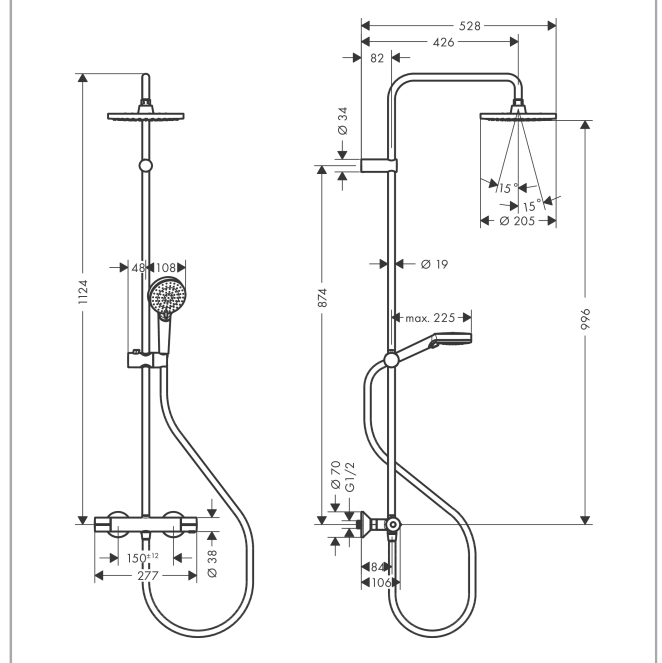

Maattekening