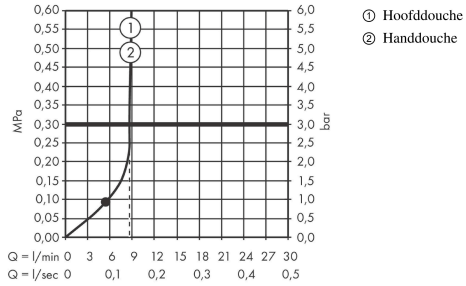

Doorstroombiagram