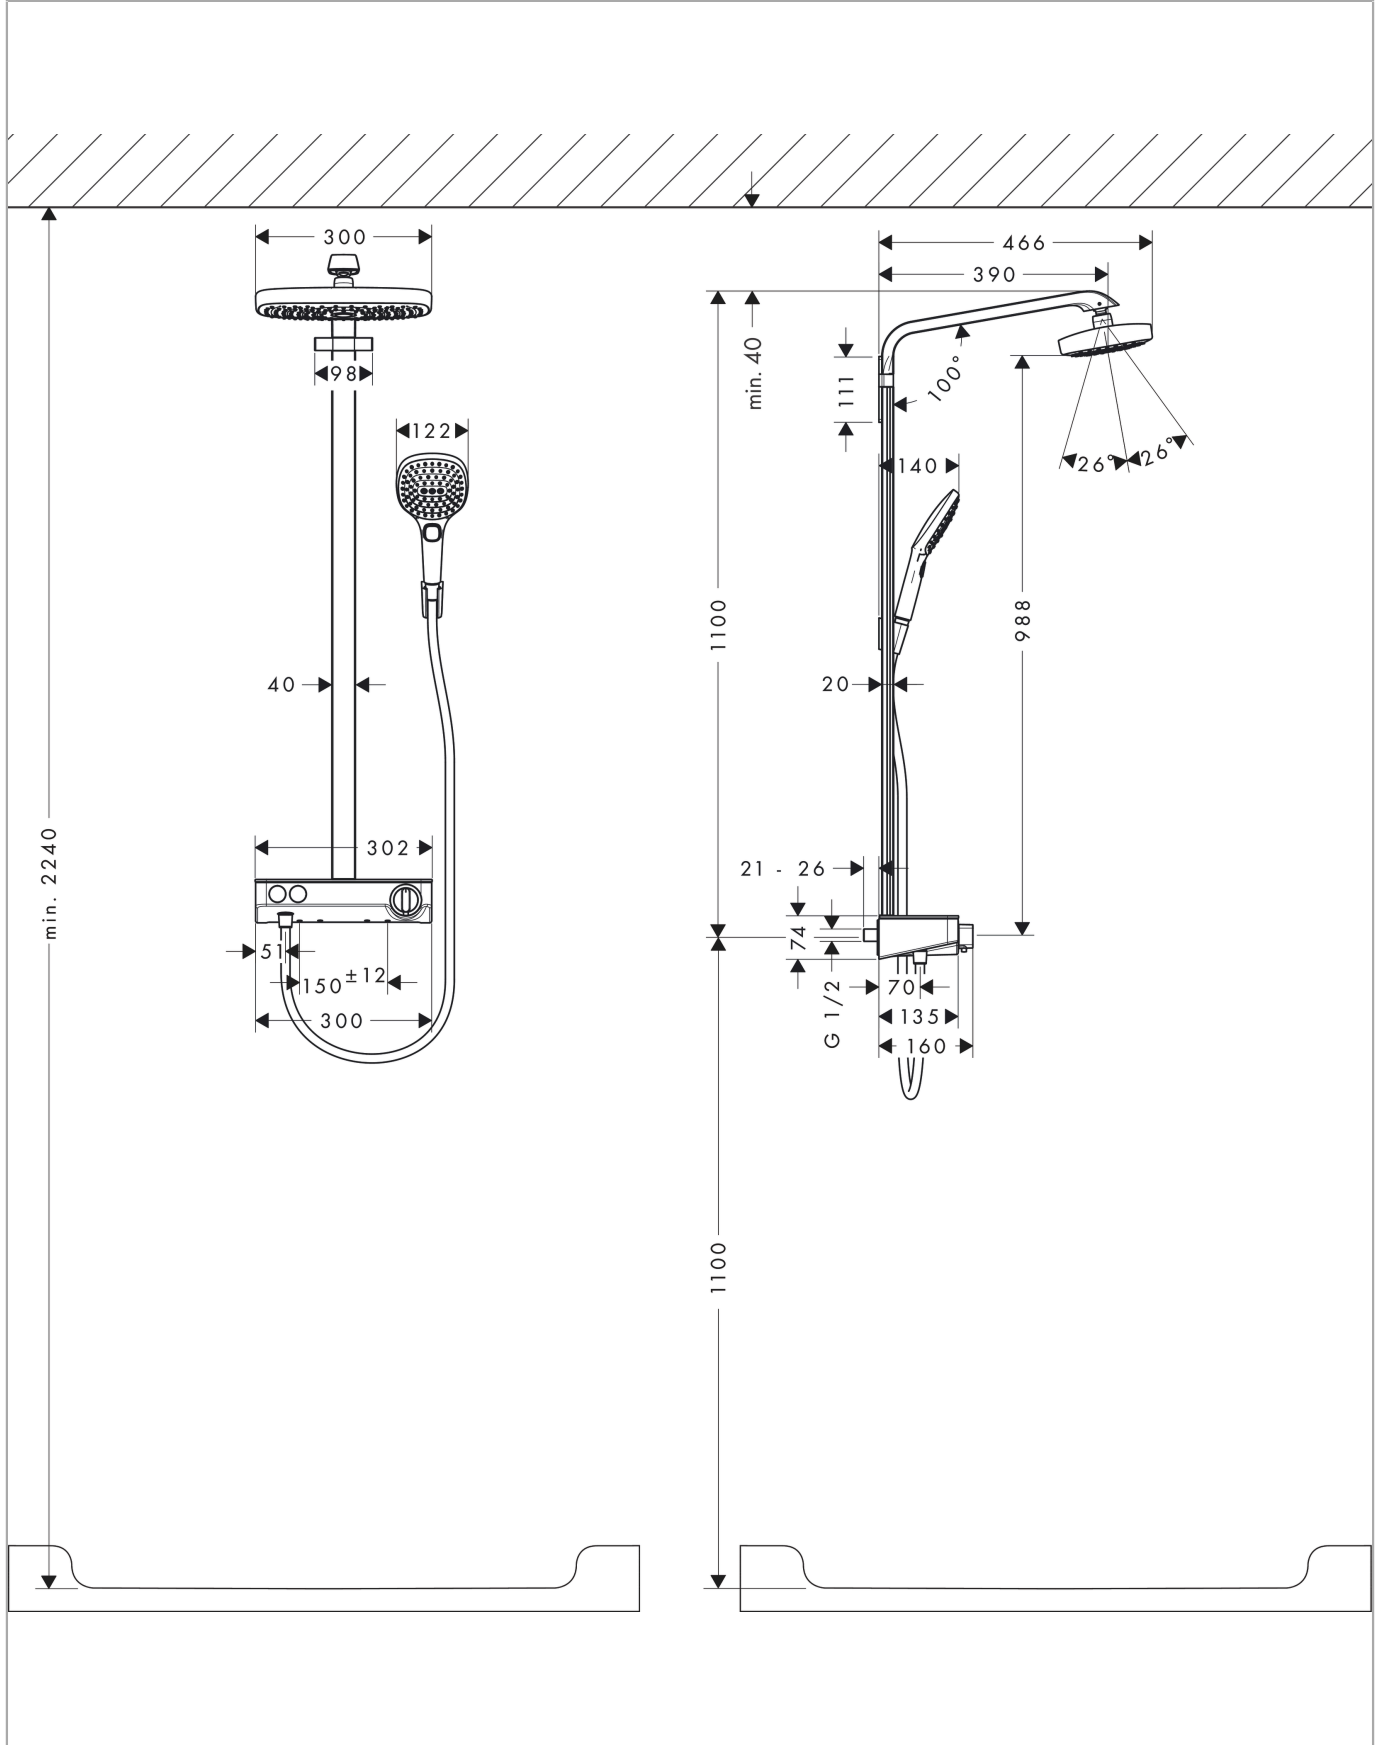

Raindance Select E
Showerpipe 300 2jet EcoSmart 9 l/min met ShowerTablet Select 300
 Oppervlakte finish: **wit/chroom** Artikelnummer: **27283400**

Beschrijving

- bestaat uit: Hoofddouche, handdouche, douchethermostaat, Doucheslang, douchehouder
- Hoofddouche Raindance Select E 300 2jet
- afmeting hoofddouche: 300 x 160 mm
- straalsoort hoofddouche: RainAir volle zachte regenstraal, Rain
- handige straalkeuze via Select-knop
- oppervlak straalplaat: wit
- planchet gemaakt van veiligheidsglas
- planchet wit veiligheidsglas
- straalsoort handdouche: RainAir volle zachte regenstraal, Rain, Whirl intensieve massagestraal
- maximale doorstroomhoeveelheid bij 3 bar: 8,5 l/min
- minimale bedrijfsdruk: 2 bar
- maximale bedrijfsdruk: 10 bar
- kogelgewricht: hoek hoofddouche verstelbaar
- stangbreedte: 40 mm
- lengte douchearm hoofddouche: 380 mm
- CoolContact thermostaat: Zorgt dat de buitenkant niet warm wordt, waardoor douchen nog veiliger wordt
- thermostaat ShowerTablet Select 300
- veiligheidsblokkering bij 40°C
- SafetyFunctie: maximale warmwatertemperatuur vooraf instelbaar
- handige omstelling via Select-knop
- hartafstand 150 ± 12 mm
- intrinsiek veilig tegen terugstroming
- bij montage op bestaande G 3/4 aansluitingen is adapter #02026000 nodig
- 2 functies

Productfoto

Maattekening

Doorstroomdiagram

Raindance Select E
Showerpipe 300 2jet EcoSmart 9 l/min met ShowerTablet Select 300
 Oppervlakte finish: wit/chroom Artikelnummer: 27283400

Inbouwvoorbeeld

Raindance Select E
Showerpipe 300 2jet EcoSmart 9 l/min met ShowerTablet Select 300
 Oppervlakte finish: wit/chroom Artikelnummer: 27283400

Explosietekening

Bouwjaar: >10/14

Raindance Select E
Showerpipen 300 2jet EcoSmart 9 l/min met ShowerTablet Select 300
 Oppervlakte finish: **wit/chroom** Artikelnummer: **27283400**

Reserveonderdelenlijst