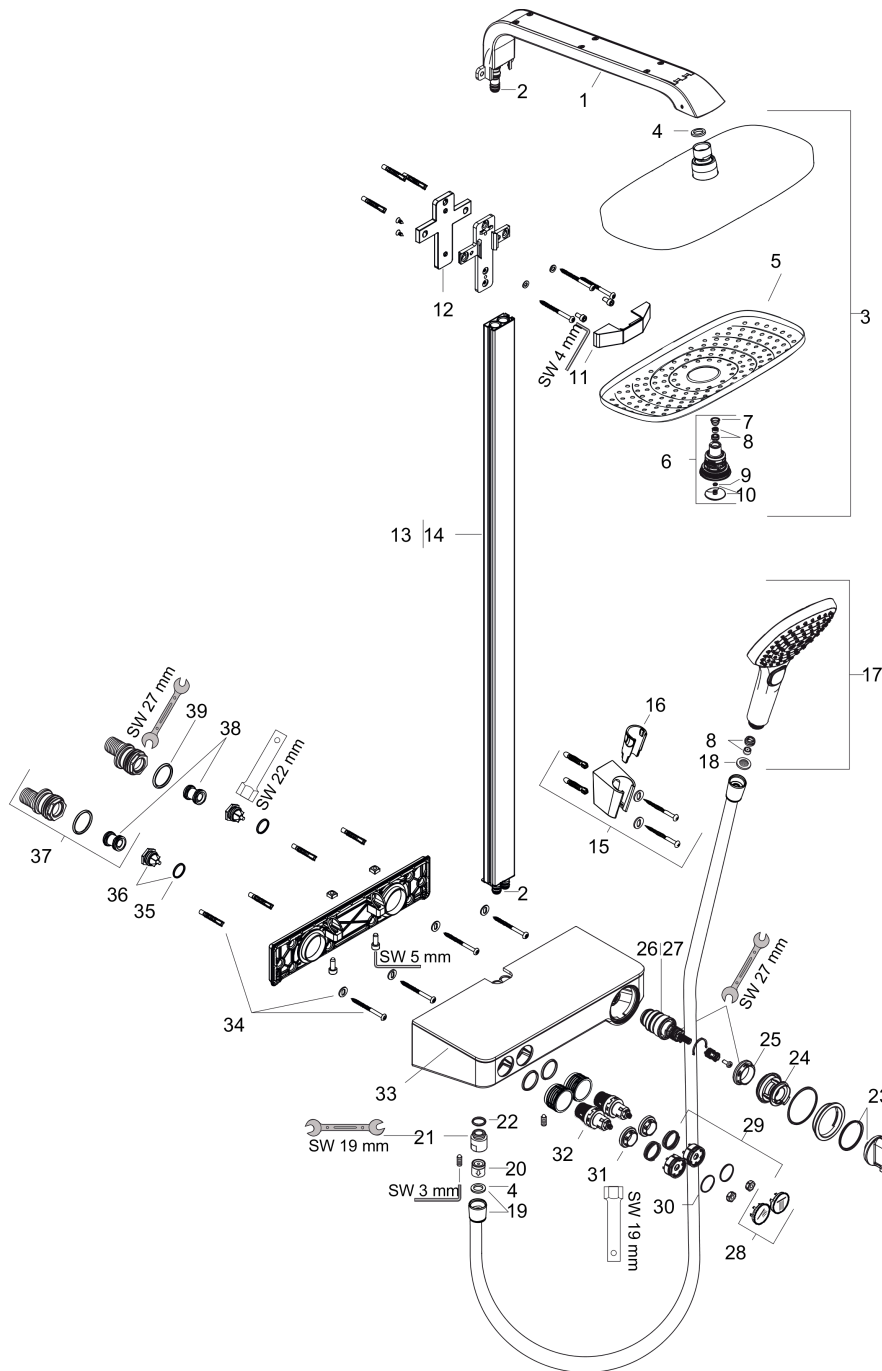

Raindance Select E
Showerpipe 300 2jet EcoSmart 9 l/min met ShowerTablet Select 300
Oppervlakte finish: wit/chroom Artikelnummer: 27283400

Explosietekening

Bouwjaar: >10/14

Raindance Select E
Showerpipen 300 2jet EcoSmart 9 l/min met ShowerTablet Select 300
Oppervlakte finish: **wit/chroom** Artikelnummer: **27283400**

Reserveonderdelenlijst

Bouwjaar: >10/14

Regel	Beschrijving	Artikelnummer	Prijs incl. BTW	VE
1	douche-arm	92144000	-	1
2	O-ring 9x1,5	98117000	-	1
3	Hoofdouche	26608400	-	1
4	dichting	98058000	-	1
5	straalschijf compl.	92126450	-	1
6	omstelling compl.	98343001	-	1
7	zeef	97735000	-	1
8	doorstroombegrenzer (9 l/min)	95659000	-	1
9	O-ring 3x1	98384000	-	1
10	deksel	98344000	-	1
11	afdekkap	92142000	-	1
12	opvulschijf 7 mm	92143000	-	1
13	stijgbuis met afdekking (900 mm)	92141000	-	1
14	stijgbuis met afdekking (1000 mm)	92467000	-	1
15	douchehouder	28331000	-	1
16	gummi	98918000	-	1
17	Handdouche	26521400	-	1
18	zeefdichting	94246000	-	1
19	doucheslang Isiflex'B 1,60 m	28276000	-	1
20	terugslagklepset DW 15	94074000	-	1
21	muuraansluitbocht	96044000	-	1
22	O-ring 14x2	98129000	-	1
23	thermostaatgreep	98369000	-	1
24	aanslagring	98370000	-	1
25	moer	98913000	-	1
26	temperatuur regeleenheid	98282000	-	1
27	regeleenheid voor uitgewisseld aansluitingen	92373000	-	1
28	symboolset	98367000	-	1
29	veer met huls	92340000	-	1
30	O-ring 20x1	98140000	-	1
31	moer	98368000	-	1
32	bovendeel	95758000	-	1
33	kap	92164400	-	1
34	bevestigingsmateriaal	96179000	-	1
35	O-ring 17x2	98199000	-	1
36	terugslagklep (drukbestendig tot 2 MPa)	95773000	-	1
37	S-koppelingenset	95772000	-	1
38	slagdemper	96429000	-	1
39	O-ring 29x3	98371000	-	1