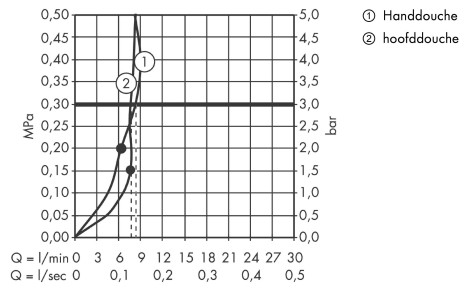

Raindance Select E
Showerpipe 300 2jet EcoSmart 9 l/min met ShowerTablet Select 300
 Oppervlakte finish: **wit/chroom** Artikelnummer: **27283400**

Beschrijving

- bestaat uit: Hoofddouche, handdouche, douchethermostaat, Doucheslang, douchehouder
- Hoofddouche Raindance Select E 300 2jet
- afmeting hoofddouche: 300 x 160 mm
- straalsoort hoofddouche: RainAir volle zachte regenstraal, Rain
- handige straalkeuze via Select-knop
- oppervlak straalplaat: wit
- planchet gemaakt van veiligheidsglas
- planchet wit veiligheidsglas
- straalsoort handdouche: RainAir volle zachte regenstraal, Rain, Whirl intensieve massagestraal
- maximale doorstroomhoeveelheid bij 3 bar: 8,5 l/min
- minimale bedrijfsdruk: 2 bar
- maximale bedrijfsdruk: 10 bar
- kogelgewricht: hoek hoofddouche verstelbaar
- stangbreedte: 40 mm
- lengte douchearm hoofddouche: 380 mm
- CoolContact thermostaat: Zorgt dat de buitenkant niet warm wordt, waardoor douchen nog veiliger wordt
- thermostaat ShowerTablet Select 300
- veiligheidsblokkering bij 40°C
- SafetyFunctie: maximale warmwatertemperatuur vooraf instelbaar
- handige omstelling via Select-knop
- hartafstand 150 ± 12 mm
- intrinsiek veilig tegen terugstroming
- bij montage op bestaande G 3/4 aansluitingen is adapter #02026000 nodig
- 2 functies

Artikeldetails

Vrijblijvende advies verkoopprijs excl. BTW	1.906,45 €
Vrijblijvende advies verkoopprijs incl. BTW	2.306,80 €

Technologie

Raindance Select E
Showerpipe 300 2jet EcoSmart 9 l/min met ShowerTablet Select 300
 Oppervlakte finish: **wit/chroom** Artikelnummer: **27283400**

Productfoto

Maattekening

Doorstroomdiagram

Raindance Select E
Showerpipe 300 2jet EcoSmart 9 l/min met ShowerTablet Select 300
 Oppervlakte finish: wit/chroom Artikelnummer: 27283400

Inbouwvoorbeeld

Raindance Select E
Showerpipe 300 2jet EcoSmart 9 l/min met ShowerTablet Select 300
 Oppervlakte finish: wit/chroom Artikelnummer: 27283400