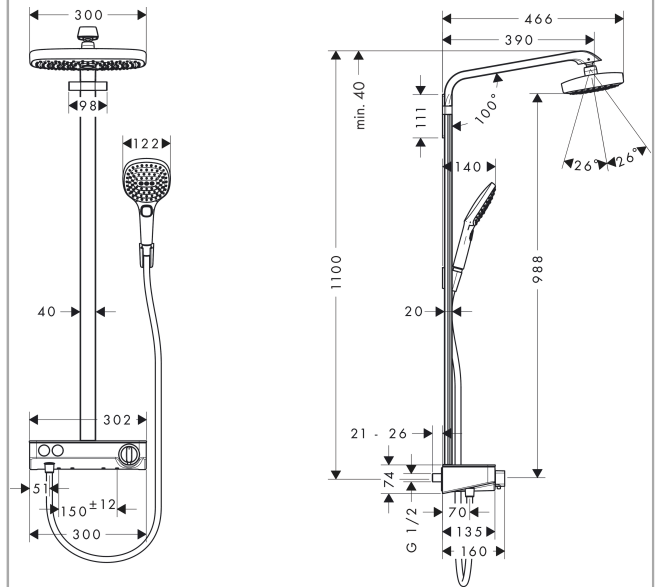

Raindance Select E
Showerpipe 300 2jet EcoSmart 9 l/min met ShowerTablet Select 300
 Oppervlakte finish: **wit/chroom** Artikelnummer: **27283400**

Beschrijving

- bestaat uit: Hoofddouche, handdouche, douchethermostaat, Doucheslang, douchehouder
- Hoofddouche Raindance Select E 300 2jet
- afmeting hoofddouche: 300 x 160 mm
- straalsoort hoofddouche: RainAir volle zachte regenstraal, Rain
- handige straalkeuze via Select-knop
- oppervlak straalplaat: wit
- planchet gemaakt van veiligheidsglas
- planchet wit veiligheidsglas
- straalsoort handdouche: RainAir volle zachte regenstraal, Rain, Whirl intensieve massagestraal
- maximale doorstroomhoeveelheid bij 3 bar: 8,5 l/min
- minimale bedrijfsdruk: 2 bar
- maximale bedrijfsdruk: 10 bar
- kogelgewricht: hoek hoofddouche verstelbaar
- stangbreedte: 40 mm
- lengte douchearm hoofddouche: 380 mm
- CoolContact thermostaat: Zorgt dat de buitenkant niet warm wordt, waardoor douchen nog veiliger wordt
- thermostaat ShowerTablet Select 300
- veiligheidsblokkering bij 40°C
- SafetyFunctie: maximale warmwatertemperatuur vooraf instelbaar
- handige omstelling via Select-knop
- hartafstand 150 ± 12 mm
- intrinsiek veilig tegen terugstroming
- bij montage op bestaande G 3/4 aansluitingen is adapter #02026000 nodig
- 2 functies

Artikeldetails

Vrijblijvende advies verkoopprijs excl. BTW	1.906,45 €
Vrijblijvende advies verkoopprijs incl. BTW	2.306,80 €

Technologie

Raindance Select E
Showerpipe 300 2jet EcoSmart 9 l/min met ShowerTablet Select 300
 Oppervlakte finish: **wit/chroom** Artikelnummer: **27283400**

Productfoto

Maattekening

Doorstroomdiagram

Raindance Select E
Showerpipe 300 2jet EcoSmart 9 l/min met ShowerTablet Select 300
 Oppervlakte finish: wit/chroom Artikelnummer: 27283400

Inbouwvoorbeeld

Raindance Select E
Showerpipe 300 2jet EcoSmart 9 l/min met ShowerTablet Select 300
 Oppervlakte finish: wit/chroom Artikelnummer: 27283400