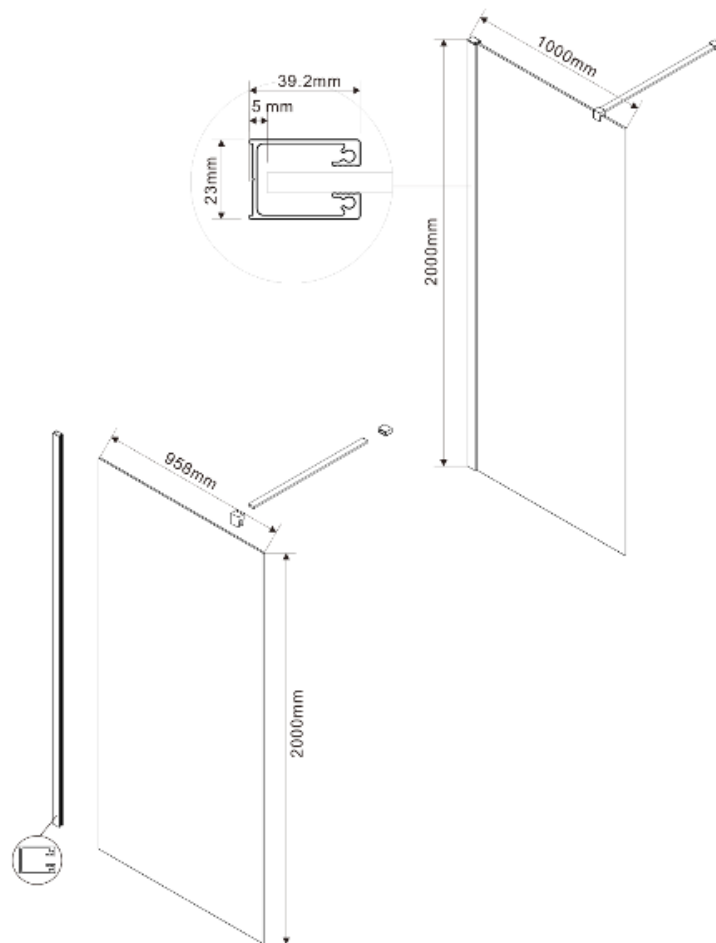

Van Marcke

WALK IN DECOR – PAROI FIXE POUR DOUCHE À L'ITALIENNE – 100 X 200 CM

SKU 228033

PHOTO:

DIMENSIONS:

Type portes de douche	Paroi fixe pour douche à l'italienne
Matériel profil	Aluminium
Finition profil	Chrome
Extensibilité	963-988 mm
Finition verre	Verre de sécurité decoratif
Épaisseur verre	8 mm
Traitement verre	Easy clean - anticalcaire
Réversible	Oui
Poignée	Non
Jeu de fixation	Oui
Certificats	CE
Poids net	48 kg
Garantie	5 ans
Extra	Barre de stabilisation inclus