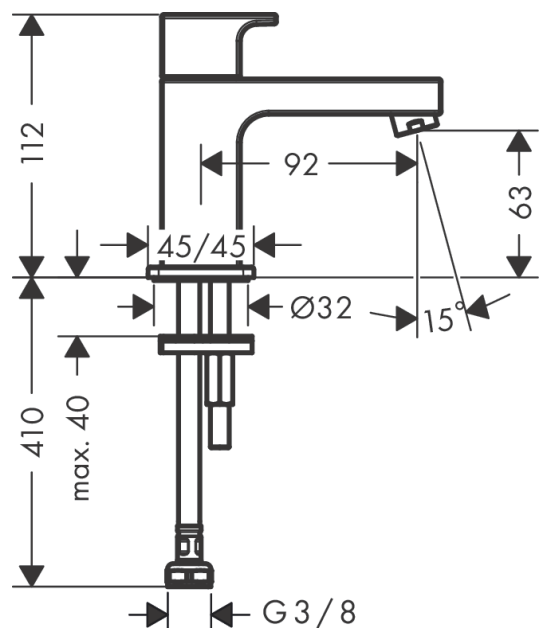

### Beschrijving

- ComfortZone 70
- voorsprong uitloop 92 mm
- uitloophoogte: 63 mm
- greepvariant: rechte greep
- vaste uitloop
- straalsoort: normale straal
- maximale doorstroomhoeveelheid bij 3 bar: 5 l/min
- keramisch kardoes
- voor koudwateraansluiting
- EU taxonomie: max 6l/min - substantiële bijdrage (SC) mogelijk
- EPD Basin Faucets

### Maattekening

### Doorstroomdiagram

**Vernis Shape**  
**toiletkraan voor koud water 'zinc' - zonder afvoer**  
 Oppervlakte finish: **chrom** Artikelnummer: **71592000**

**Explosietekening**

Bouwjaar: >04/21

**Vernis Shape**  
**toiletkraan voor koud water 'zinc' - zonder afvoer**  
Oppervlakte finish: **chrom**    Artikelnummer: **71592000**