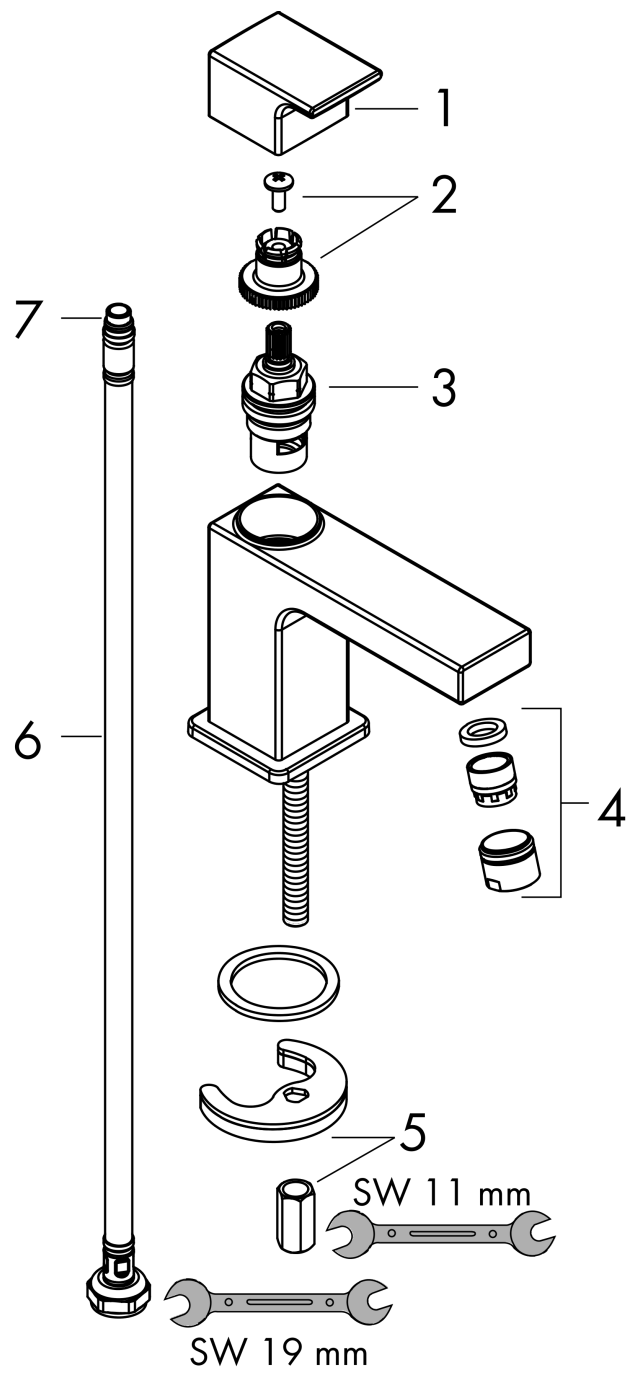

### Maattekening

### Doorstroomdiagram

**Vernis Shape**  
**toiletkraan voor koud water 'zinc' - zonder afvoer**  
 Oppervlakte finish: **chrom** Artikelnummer: **71592000**

**Explosietekening**

Bouwjaar: >04/21

**Vernis Shape**  
**toiletkraan voor koud water 'zinc' - zonder afvoer**  
Oppervlakte finish: **chrom**    Artikelnummer: **71592000**

### Reserveonderdelenlijst

Bouwjaar: >04/21

Regel	Beschrijving	Artikelnummer	Prijs incl. BTW	VE
1	greep	93901000	-	1
2	greepadapter m. schroef	94184000	-	1
3	bovendeel rechts sluitend	93839000	-	1
4	perlator compl.	93900000	-	1
5	schachtbevestigingsset compl.	96016000	-	1
6	aansluitslang 450 mm M8x0,75 G3/8	97206000	-	1
7	O-ring 7x1,5	98422000	-	1