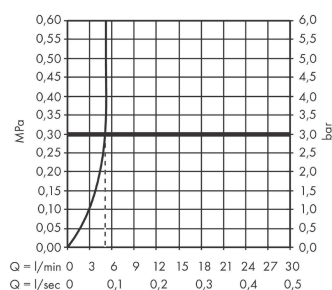

Doorstroomdiagram