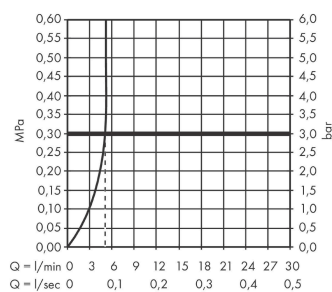

Doorstroomdiagram