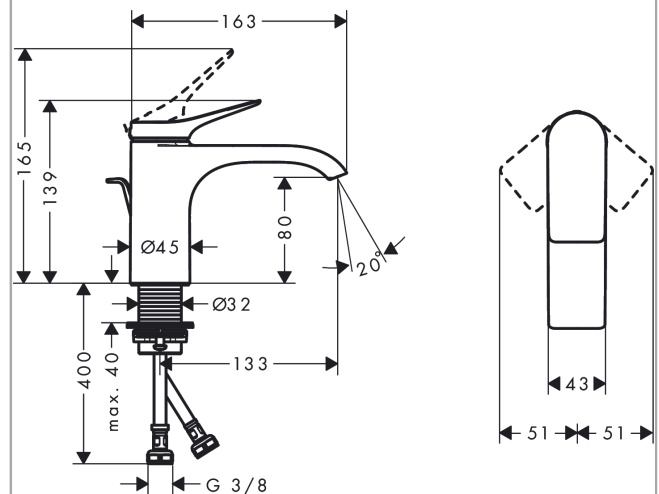

Vivenis

ééngreeps wastafelmengkraan 80 met trekwaste

Oppervlakte finish: **mat wit** Artikelnummer: **75010700**

Beschrijving

- ComfortZone 80
- voorsprong uitloop 133 mm
- uitloophoogte: 80 mm
- greepvariant: rechte greep
- vaste uitloop
- straalsoort: WaterfallStream
- maximale doorstroomhoeveelheid bij 3 bar: 5 l/min
- keramisch kardoes
- pop-up afvoergarnituur G 1½
- materiaal afvoergarnituur: Metaal
- EU taxonomie: max 6l/min - substantiële bijdrage (SC) mogelijk
- Kiwa K6161_Mechanical Mixers EN817

Maattekening

Doorstroomdiagram

Vivenis

ééngreeps wastafelmengkraan 80 met trekwaste

Oppervlakte finish: **mat wit** Artikelnummer: **75010700**

Explosietekening

Bouwjaar: >06/21

Vivenis**ééngreeps wastafelmengkraan 80 met trekwaste**Oppervlakte finish: **mat wit** Artikelnummer: **75010700****Reserveonderdelenlijst**

Bouwjaar: >06/21

Regel	Beschrijving	Artikelnummer	Prijs incl. BTW	VE
1	greep	94277700	-	1
2	greepstop	93735700	-	1
3	rozet	94027700	-	1
4	moer	93995000	-	1
5	O-ring 35x1,5	92114000	-	1
6	kardoes compl.	93897000	-	1
7	dichting	95008000	-	1
8	O-ring 35x2	92604000	-	1
9	kardoesadapter	98750000	-	1
10	O-Ring 30x2	98186000	-	1
11	straalschijf	94275000	-	1
12	aansluitslang 450 mm M8x0,75 G3/8	97206000	-	1
13	O-ring 6,6x1,6	93019000	-	1
14	vlakdichting	98749000	-	1
15	schachtbevestigingsset compl. (Ø 32)	13961000	-	1
16	stelring	97548000	-	1
17	trekstang	96657000	-	1
a	afvoergarnituur	94139700	-	1
b	schachtverlenging	13898000	-	1