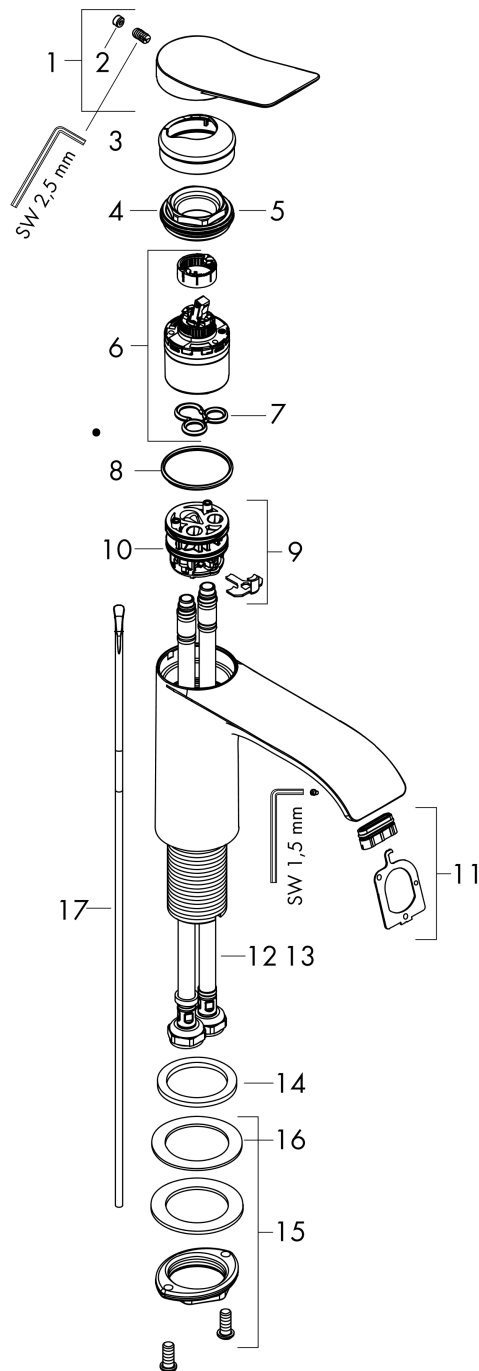

Vivenis

ééngreeps wastafelmengkraan 80 met trekwaste

Oppervlakte finish: **mat wit** Artikelnummer: **75010700**

Beschrijving

- ComfortZone 80
- voorsprong uitloop 133 mm
- uitloophoogte: 80 mm
- greepvariant: rechte greep
- vaste uitloop
- straalsoort: WaterfallStream
- maximale doorstroomhoeveelheid bij 3 bar: 5 l/min
- keramisch kardoes
- pop-up afvoergarnituur G 1½
- materiaal afvoergarnituur: Metaal
- EU taxonomie: max 6l/min - substantiële bijdrage (SC) mogelijk
- Kiwa K6161_Mechanical Mixers EN817

Maattekening

Doorstroomdiagram

Vivenis

ééngreeps wastafelmengkraan 80 met trekwaste

Oppervlakte finish: **mat wit** Artikelnummer: **75010700**

Explosietekening

Bouwjaar: >06/21

Vivenis**ééngreeps wastafelmengkraan 80 met trekwaste**Oppervlakte finish: **mat wit** Artikelnummer: **75010700****Reserveonderdelenlijst**

Bouwjaar: >06/21

Regel	Beschrijving	Artikelnummer	Prijs incl. BTW	VE
1	greep	94277700	-	1
2	greepstop	93735700	-	1
3	rozet	94027700	-	1
4	moer	93995000	-	1
5	O-ring 35x1,5	92114000	-	1
6	kardoes compl.	93897000	-	1
7	dichting	95008000	-	1
8	O-ring 35x2	92604000	-	1
9	kardoesadapter	98750000	-	1
10	O-Ring 30x2	98186000	-	1
11	straalschijf	94275000	-	1
12	aansluitslang 450 mm M8x0,75 G3/8	97206000	-	1
13	O-ring 6,6x1,6	93019000	-	1
14	vlakdichting	98749000	-	1
15	schachtbevestigingsset compl. (Ø 32)	13961000	-	1
16	stelring	97548000	-	1
17	trekstang	96657000	-	1
a	afvoergarnituur	94139700	-	1
b	schachtverlenging	13898000	-	1