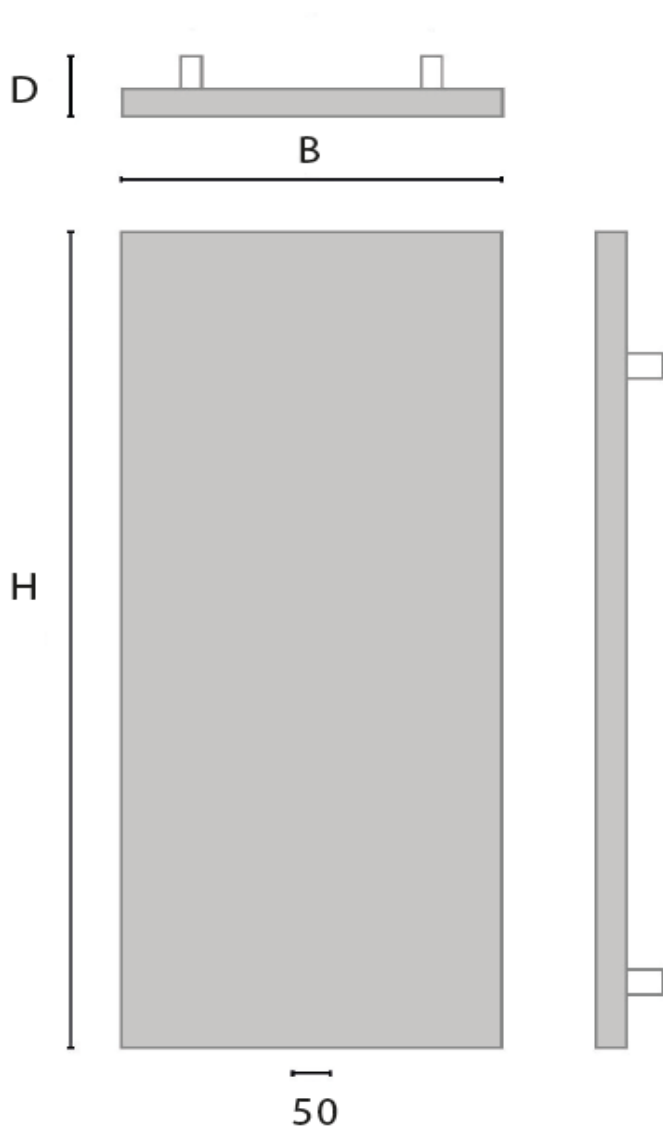

**LUPO**Designradiator met  
middenaansluiting**Technische documentatie**

Artikelcode	Kleur	Hoogte (H)	Breedte (B)	Diepte (D)	Watt 75/65/20°C
74030801	Wit glans	1205	610	90	643
74030802	Graphit glossy	1205	610	90	643
74030803	Light graphit matt	1205	610	90	643
74030804	Quartz	1205	610	90	643
74030805	Dark graphit matt	1205	610	90	643
74030806	Grey matt	1205	610	90	643
74030807	Wit mat	1205	610	90	643
74030901 *	Wit glans	1615	610	90	805
74030902	Graphit glossy	1615	610	90	805
74030903	Light graphit matt	1615	610	90	805
74030904	Quartz	1615	610	90	805
74030905 *	Dark graphit matt	1615	610	90	805
74030906	Grey matt	1615	610	90	805
74030907	Wit mat	1615	610	90	805
74031001 *	Wit glans	1820	610	90	904
74031002	Graphit glossy	1820	610	90	904
74031003	Light graphit matt	1820	610	90	904
74031004	Quartz	1820	610	90	904
74031005 *	Dark graphit matt	1820	610	90	904
74031006	Grey matt	1820	610	90	904
74031007	Wit mat	1820	610	90	904

Alle aangegeven maten zijn in millimeters

\* Uit voorraad leverbaar

Technische documentatie - vervolg

retour   aanvoer