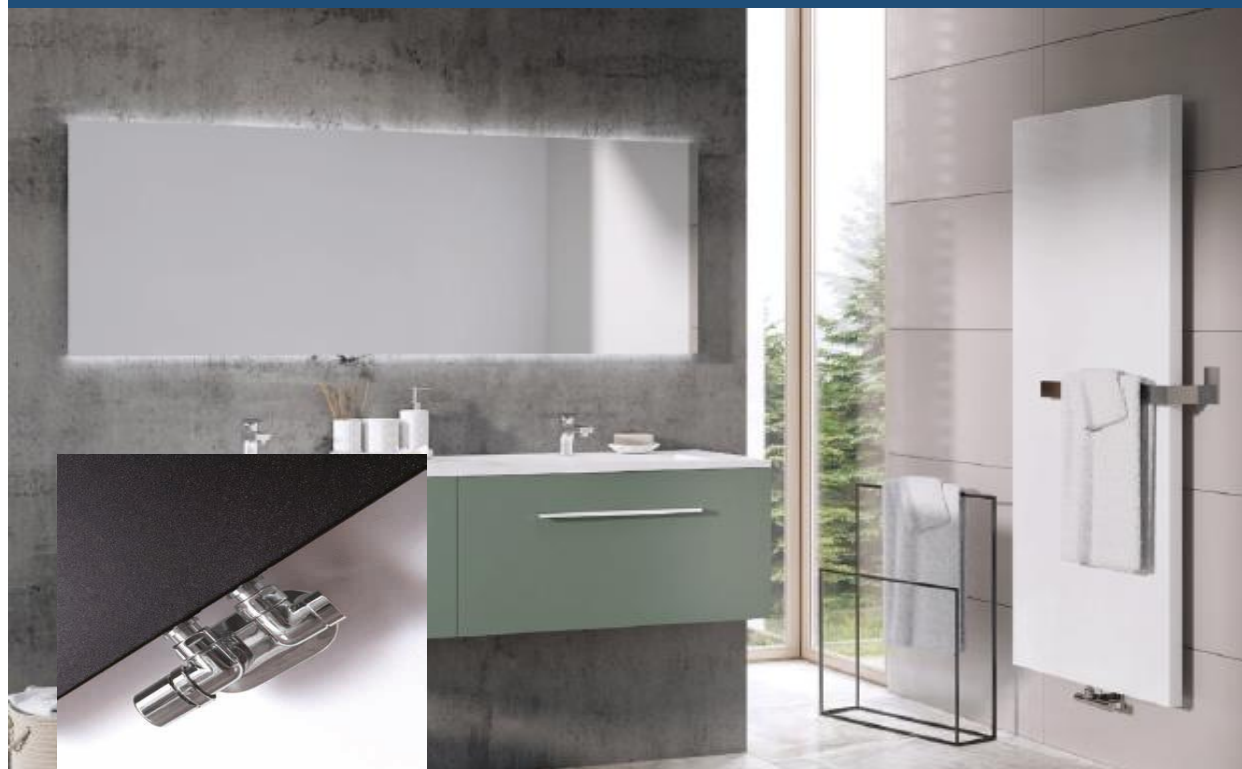

**LUPO**Designradiator met  
middenaansluiting**Technische documentatie**

Artikelcode	Kleur	Hoogte (H)	Breedte (B)	Diepte (D)	Watt 75/65/20°C
74030801	Wit glans	1205	610	90	643
74030802	Graphit glossy	1205	610	90	643
74030803	Light graphit matt	1205	610	90	643
74030804	Quartz	1205	610	90	643
74030805	Dark graphit matt	1205	610	90	643
74030806	Grey matt	1205	610	90	643
74030807	Wit mat	1205	610	90	643
74030901 *	Wit glans	1615	610	90	805
74030902	Graphit glossy	1615	610	90	805
74030903	Light graphit matt	1615	610	90	805
74030904	Quartz	1615	610	90	805
74030905 *	Dark graphit matt	1615	610	90	805
74030906	Grey matt	1615	610	90	805
74030907	Wit mat	1615	610	90	805
74031001 *	Wit glans	1820	610	90	904
74031002	Graphit glossy	1820	610	90	904
74031003	Light graphit matt	1820	610	90	904
74031004	Quartz	1820	610	90	904
74031005 *	Dark graphit matt	1820	610	90	904
74031006	Grey matt	1820	610	90	904
74031007	Wit mat	1820	610	90	904