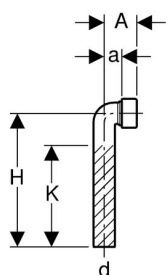

**Coude de raccordement 90° Geberit avec raccord presse-étoupe**

---

**Données techniques**

Matériau

Matière synthétique

---

**Assortiment**

N° d'art.	Couleur	d, ø [mm]	A [cm]	a [cm]	H [cm]	K [cm]
152.223.11.1	Blanc alpin	40	6	3	25	19
152.230.11.1	Blanc alpin	40	6	3	70	65