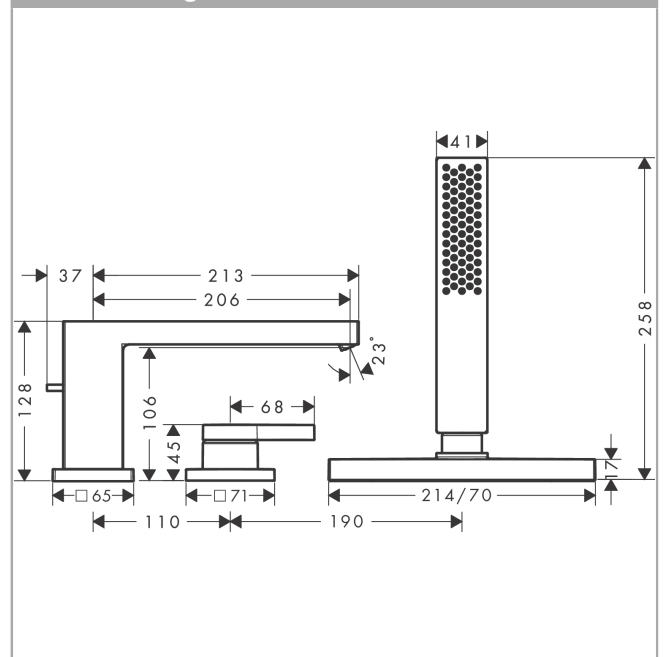

Tecturis E

3-gats ééngreeps badrandmengkraan met sBox

Oppervlakte finish: **Brushed Bronze** Artikelnummer: **73443140**

Beschrijving

- voorsprong uitloop 206 mm
- straalsoort mengkraan: WaterfallStream
- straalsoort handdouche: PowderRain
- maximale uittreklengte handdouche: 1,45 m
- sBox voor een stille, soepele en beschermde geleiding van de slang
- maximale doorstroomhoeveelheid bij 3 bar: 23 l/min
- keramisch kardoos
- omstelling met automatische reset
- met geïntegreerde zekerheidscombinatie EN 1717. Let op: alleen te gebruiken in combinatie met Exafill.
- inbouwdeel
- montage op badrand

Artikeldetails

Vrijblijvende advies verkoopprijs excl. BTW 956,90 €

Vrijblijvende advies verkoopprijs incl. BTW 1.157,85 €

Technologie

Designprijzen

Productfoto

Maattekening

Doorstroomdiagram