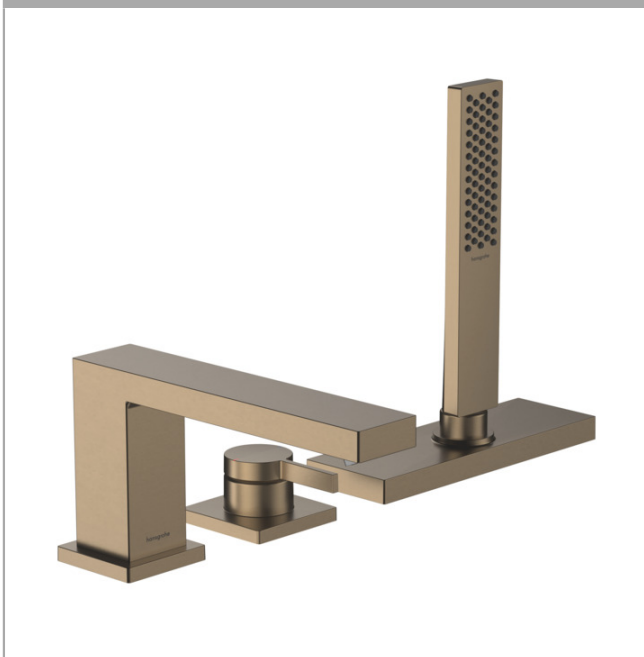

Tecturis E

3-gats ééngreeps badrandmengkraan met sBox

Oppervlakte finish: **Brushed Bronze** Artikelnummer: **73443140**

Beschrijving

- voorsprong uitloop 206 mm
- straalsoort mengkraan: WaterfallStream
- straalsoort handdouche: PowderRain
- maximale uittreklengte handdouche: 1,45 m
- sBox voor een stille, soepele en beschermde geleiding van de slang
- maximale doorstroomhoeveelheid bij 3 bar: 23 l/min
- keramisch kardoos
- omstelling met automatische reset
- met geïntegreerde zekerheidscombinatie EN 1717. Let op: alleen te gebruiken in combinatie met Exafill.
- inbouwdeel
- montage op badrand

Artikeldetails

Vrijblijvende advies verkoopprijs excl. BTW 956,90 €

Vrijblijvende advies verkoopprijs incl. BTW 1.157,85 €

Technologie

Designprijzen

Productfoto