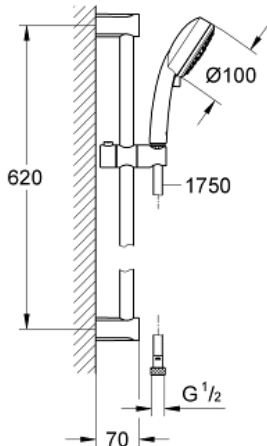

TEMPESTA COSMOPOLITAN 100

Set de douche, 3 jets

Référence : 27579002

GROHE nv – sa
Leuvensesteenweg 369 | 1932 Zaventem
T: 02/223 17 60 | E-mail: info.be@grohe.com

Pure Freude
an Wasser

GROHE

Descriptif Produit:
TEMPESTA COSMOPOLITAN 100
Set de douche, 3 jets

Spécifications Produit:

constitué de :

Douchette (27 574)

Barre de douche 600 mm (27 521)

- flexible Relaxaflex 1750 mm (28 154)

GROHE EcoJoy limiteur de débit 9,5 l/min

GROHE DreamSpray: répartition uniforme du flux entre tous les diffuseurs

GROHE StarLight: chrome éclatant et durable

GROHE SpeedClean: le calcaire disparaît en un tour de main

Inner WaterGuide longévité maximale

Finition:

□ 27579002 chromé