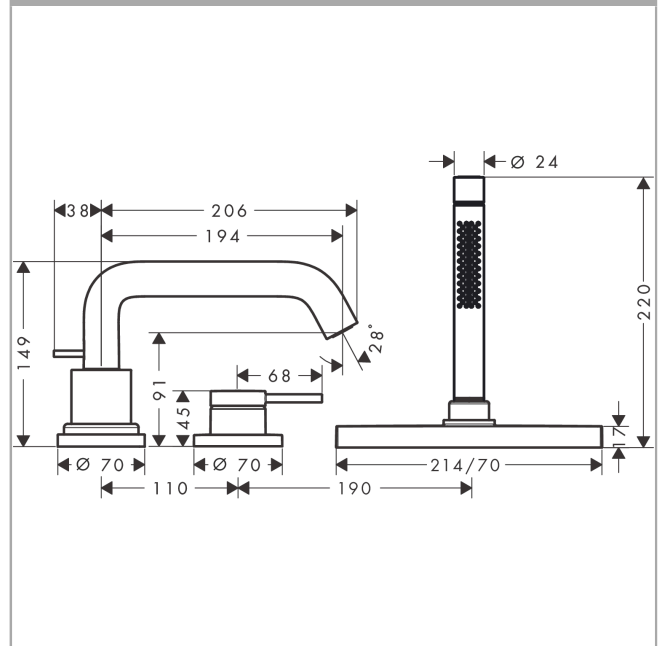

Tecturis S

3-gats ééngreeps badrandmengkraan met sBox

Oppervlakte finish: **mat wit** Artikelnummer: **73447700**

Beschrijving

- voorsprong uitloop 194 mm
- straalsoort mengkraan: normale straal
- straalsoort handdouche: Rain, Mono
- maximale uittreklengte handdouche: 1,45 m
- sBox voor een stille, soepele en beschermde geleiding van de slang
- maximale doorstroomhoeveelheid bij 3 bar: 20 l/min
- keramisch kardoes
- omstelling met automatische reset
- met geïntegreerde zekerheidscombinatie EN 1717. Let op: alleen te gebruiken in combinatie met Exafill.
- inbouwdeel
- montage op badrand

Artikeldetails

Vrijblijvende advies verkoopprijs excl. BTW 826,90 €

Vrijblijvende advies verkoopprijs incl. BTW 1.000,55 €

Technologie

Designprijzen

Productfoto

Maattekening

Doorstroomdiagram