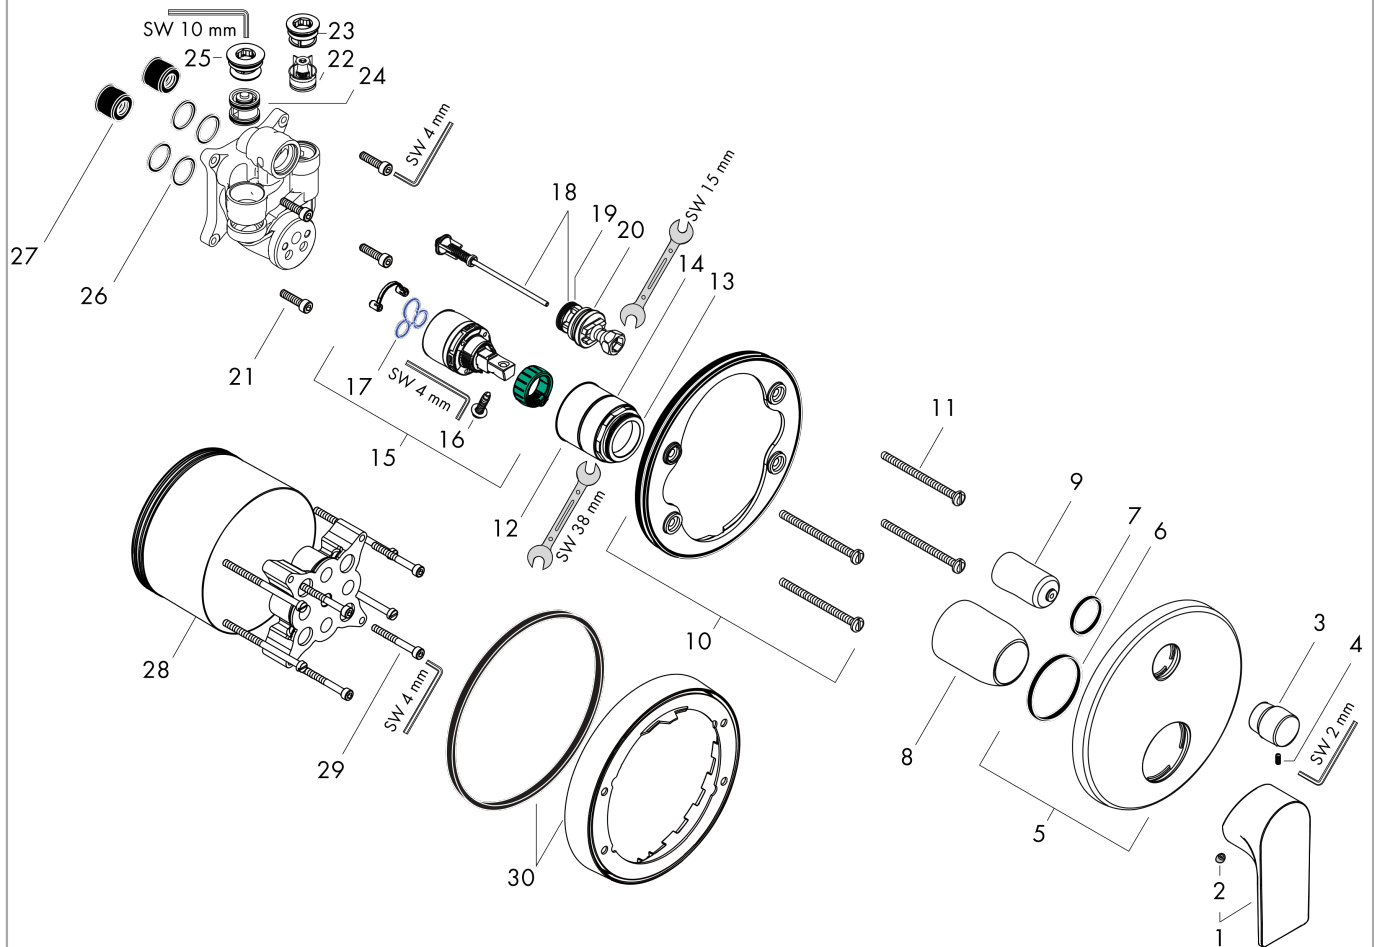

Rebris E

ééngreeps badmengkraan inbouw met zekerheidscombinatie EN1717 voor iBox universal

Oppervlakte finish: **chrom** Artikelnummer: **72469000**

Beschrijving

- maximale doorstroomhoeveelheid bij 3 bar: 25,6 l/min
- keramisch kardoos
- temperatuurbegrenzing instelbaar
- omstelling met automatische reset
- inbouwdeel
- wandmontage
- Kiwa K6161_Mechanical Mixers EN817

① Uitlaat douche
② Uitlaat bad

Rebris E

ééngreeps badmengkraan inbouw met zekerheidscombinatie EN1717 voor iBox universal

Oppervlakte finish: **chrom** Artikelnummer: **72469000**

Explosietekening

Bouwjaar: >06/22

Rebris E**ééngreeps badmengkraan inbouw met zekerheidscombinatie EN1717 voor iBox universal**Oppervlakte finish: **chrom** Artikelnummer: **72469000****Reserveonderdelenlijst**

Bouwjaar: >06/22

Regel	Beschrijving	Artikelnummer	Prijs incl. BTW	VE
1	greep	94655000	-	1
2	greepstop	96338000	-	1
3	trekknop	98795000	-	1
4	inbusschroef M4x10	97667000	-	1
5	rozet Ø 150 mm	98791000	-	1
6	O-ring 43x3	98418000	-	1
7	O-ring 23x3	98142000	-	1
8	huls	98790000	-	1
9	omstelhuls	98794000	-	1
10	rozetdrager	98793000	-	1
11	drager-schroef-set	96454000	-	1
12	moer	98796000	-	1
13	O-ring 30x1,5	98433000	-	1
14	O-ring 39x1,5	98400000	-	1
15	kardoes compl.	92730000	-	1
16	borgschroef	95140000	-	1
17	dichting	95008000	-	1
18	omstelling compl.	95014000	-	1
19	O-ring 20x2,5	92602000	-	1
20	O-ring 16x2,3	98207000	-	1
21	schroef-set	96525000	-	1
22	terugslagklep	96655000	-	1
23	O-ring 19x2	98426000	-	1
24	beluchter	96753000	-	1
25	O-Ring 22x2	98185000	-	1
26	O-ring 16x2	98133000	-	1
27	slagdemper	94073000	-	1
28	verlengset 25 mm	13595000	-	1
29	drager-schroef-set	97747000	-	1
30	schroef-set	93244000	-	1
a	Basisset	01800180	-	1
b	verlengset 10 mm voor iBox universal met geintegr. Voorafsluiter	92332000	-	1
c	verlengset 22 mm (Ø 150 mm)	13597000	-	1