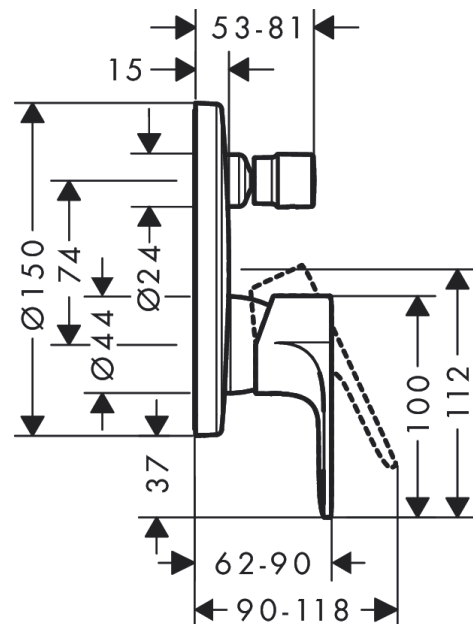

Maattekening