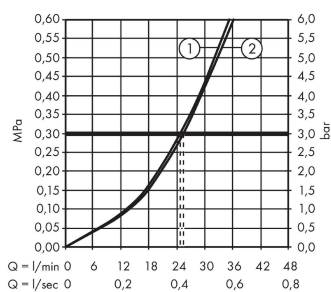

Artikeldetails

Vrijblijvende advies verkoopprijs excl. BTW 215,70 €

Vrijblijvende advies verkoopprijs incl. BTW 261,00 €

Designprijzen

reddot winner 2022

Productfoto

Maattekening

Doorstroombiagram