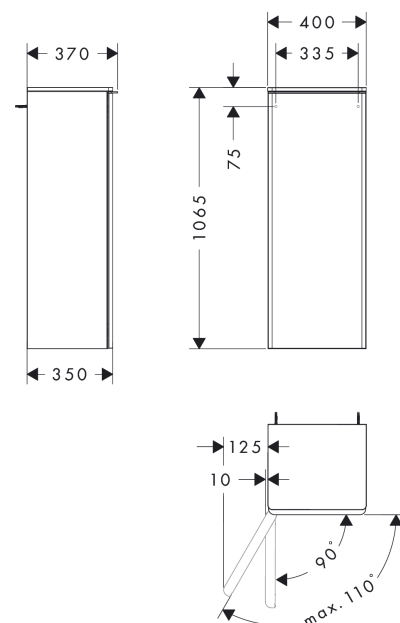

Xelu Q

middelhoge kast Diamond Matt Grey 400/350, scharnier links, Oppervlak greep:

Oppervlak meubel: **Diamond Matt Grey** Artikelnummer: **54128000**

Oppervlak greep: **chrom**

Beschrijving

- bestaat uit: halfhoge kast, glazen planchetten, afdekplaat
- materiaal behuizing: vezelplaat van gemiddelde dichtheid (MDF)
- oppervlaktemateriaal behuizing: thermofolie
- materiaal voorzijde: vezelplaat van gemiddelde dichtheid (MDF)
- oppervlaktemateriaal voorzijde: thermofolie
- MoistureProof: duurzaam materiaal dat lang mooi blijft
- SmoothSurface: glad en effen voor een nog fijnere uitstraling en gevoel
- AntiFingerprint: oplossing tegen vingerafdrukken
- materiaal afdekplaat: 3-laags spaanplaat met hoge dichtheid
- oppervlaktemateriaal afdekplaat: laminaat (HPL)
- dikte afdekplaat: 16 mm
- met greepstang
- materiaal grepen: aluminium
- oppervlaktemateriaal grepen: verchromd glanzend
- type opening: deur
- 1 deur
- deurscharnier: links
- SoftClose, voor zacht sluiten
- met 2 verstelbare glazen planchetten
- montagevoorwaarde: voorgemonteerd
- met bevestigingsmateriaal

Artikeldetails

Vrijblijvende advies
verkoopprijs excl. BTW 727,05 €

Vrijblijvende advies
verkoopprijs incl. BTW 879,73 €

Technologie

Designprijzen

Productfoto

Maattekening

Xelu Q
middelhoge kast Diamond Matt Grey 400/350, scharnier links, Oppervlak greep:
 Oppervlak meubel: **Diamond Matt Grey** Artikelnummer: **54128000**
 Oppervlak greep: **chrom**

Explosietekening

Bouwjaar: >06/23

Xelu Q

middelhoge kast Diamond Matt Grey 400/350, scharnier links, Oppervlak greep:

Oppervlak meubel: **Diamond Matt Grey** Artikelnummer: **54128000**

Oppervlak greep: **chrom**