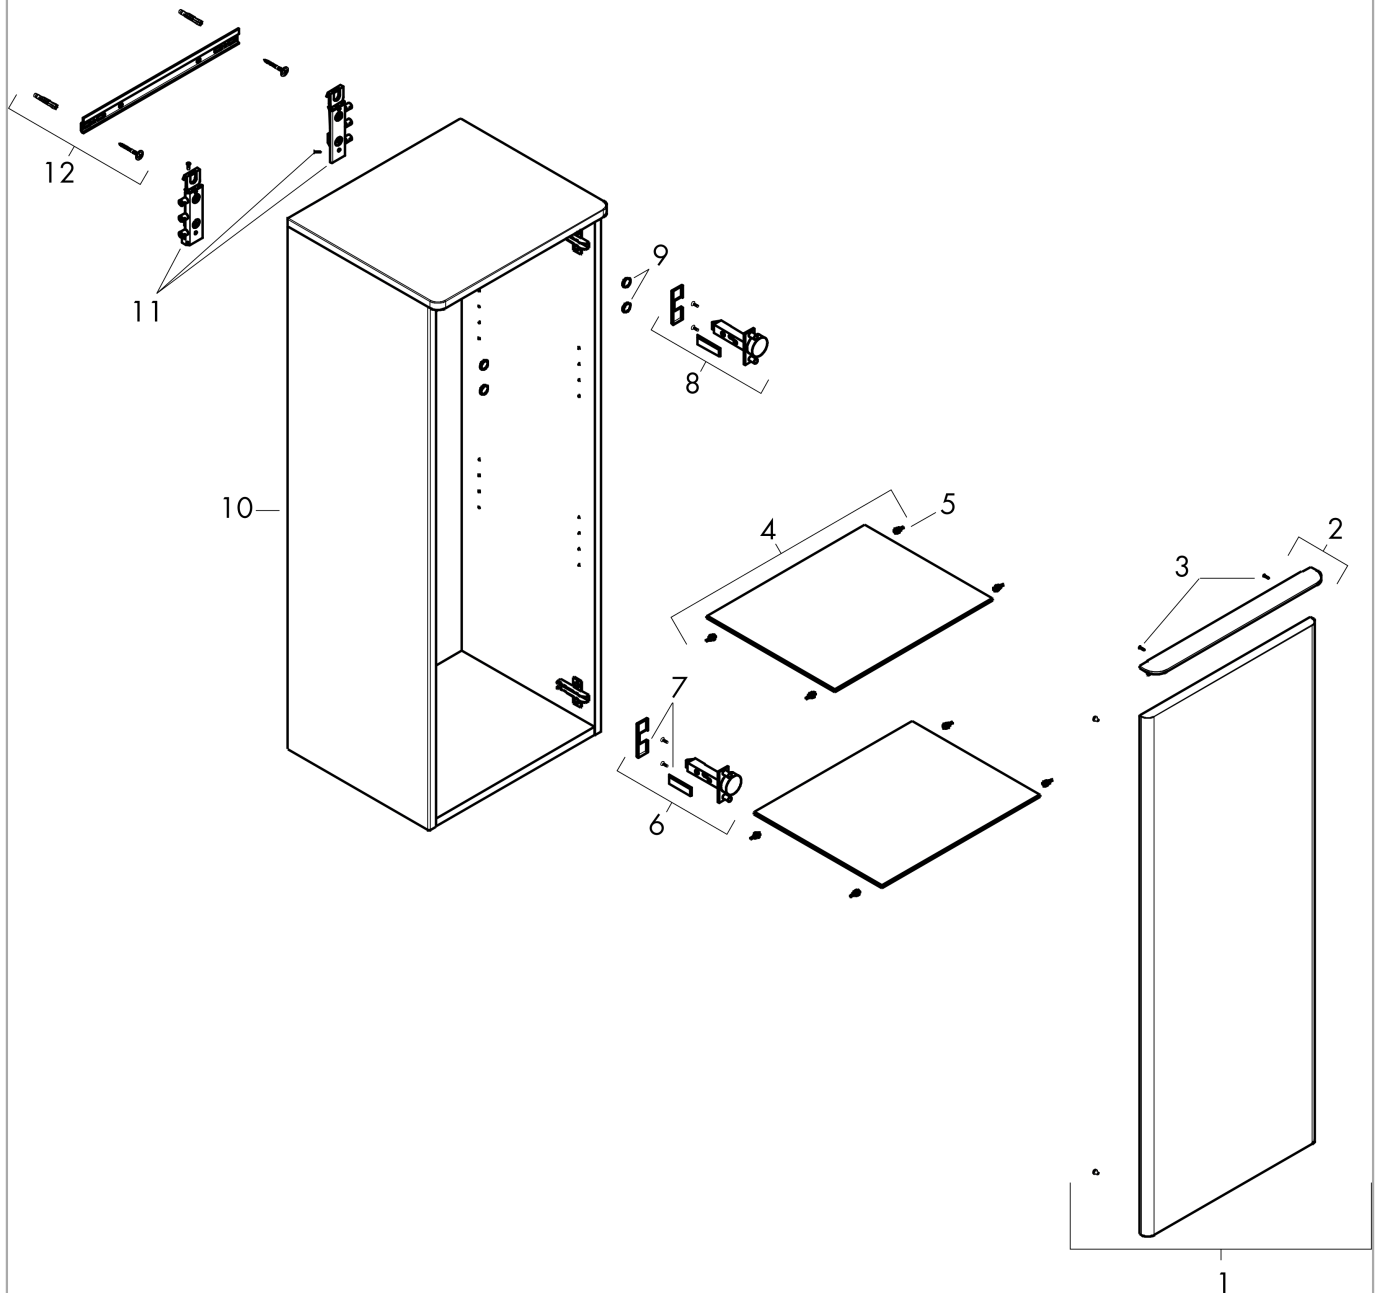

Xelu Q

middelhoge kast Diamond Matt Grey 400/350, scharnier links, Oppervlak greep:

Oppervlak meubel: **Diamond Matt Grey** Artikelnummer: **54128000**

Oppervlak greep: **chrom**

Beschrijving

- bestaat uit: halfhoge kast, glazen planchetten, afdekplaat
- materiaal behuizing: vezelplaat van gemiddelde dichtheid (MDF)
- oppervlaktemateriaal behuizing: thermofolie
- materiaal voorzijde: vezelplaat van gemiddelde dichtheid (MDF)
- oppervlaktemateriaal voorzijde: thermofolie
- MoistureProof: duurzaam materiaal dat lang mooi blijft
- SmoothSurface: glad en effen voor een nog fijnere uitstraling en gevoel
- AntiFingerprint: oplossing tegen vingerafdrukken
- materiaal afdekplaat: 3-laags spaanplaat met hoge dichtheid
- oppervlaktemateriaal afdekplaat: laminaat (HPL)
- dikte afdekplaat: 16 mm
- met greepstang
- materiaal grepen: aluminium
- oppervlaktemateriaal grepen: verchromd glanzend
- type opening: deur
- 1 deur
- deurscharnier: links
- SoftClose, voor zacht sluiten
- met 2 verstelbare glazen planchetten
- montagevoorwaarde: voorgemonteerd
- met bevestigingsmateriaal

Artikeldetails

Vrijblijvende advies
verkoopprijs excl. BTW 727,05 €

Vrijblijvende advies
verkoopprijs incl. BTW 879,73 €

Technologie

Designprijzen

Productfoto

Maattekening

Xelu Q
middelhoge kast Diamond Matt Grey 400/350, scharnier links, Oppervlak greep:
 Oppervlak meubel: **Diamond Matt Grey** Artikelnummer: **54128000**
 Oppervlak greep: **chrom**

Explosietekening

Bouwjaar: >06/23

Xelu Q

middelhoge kast Diamond Matt Grey 400/350, scharnier links, Oppervlak greep:

Oppervlak meubel: **Diamond Matt Grey** Artikelnummer: **54128000**

Oppervlak greep: **chrom**