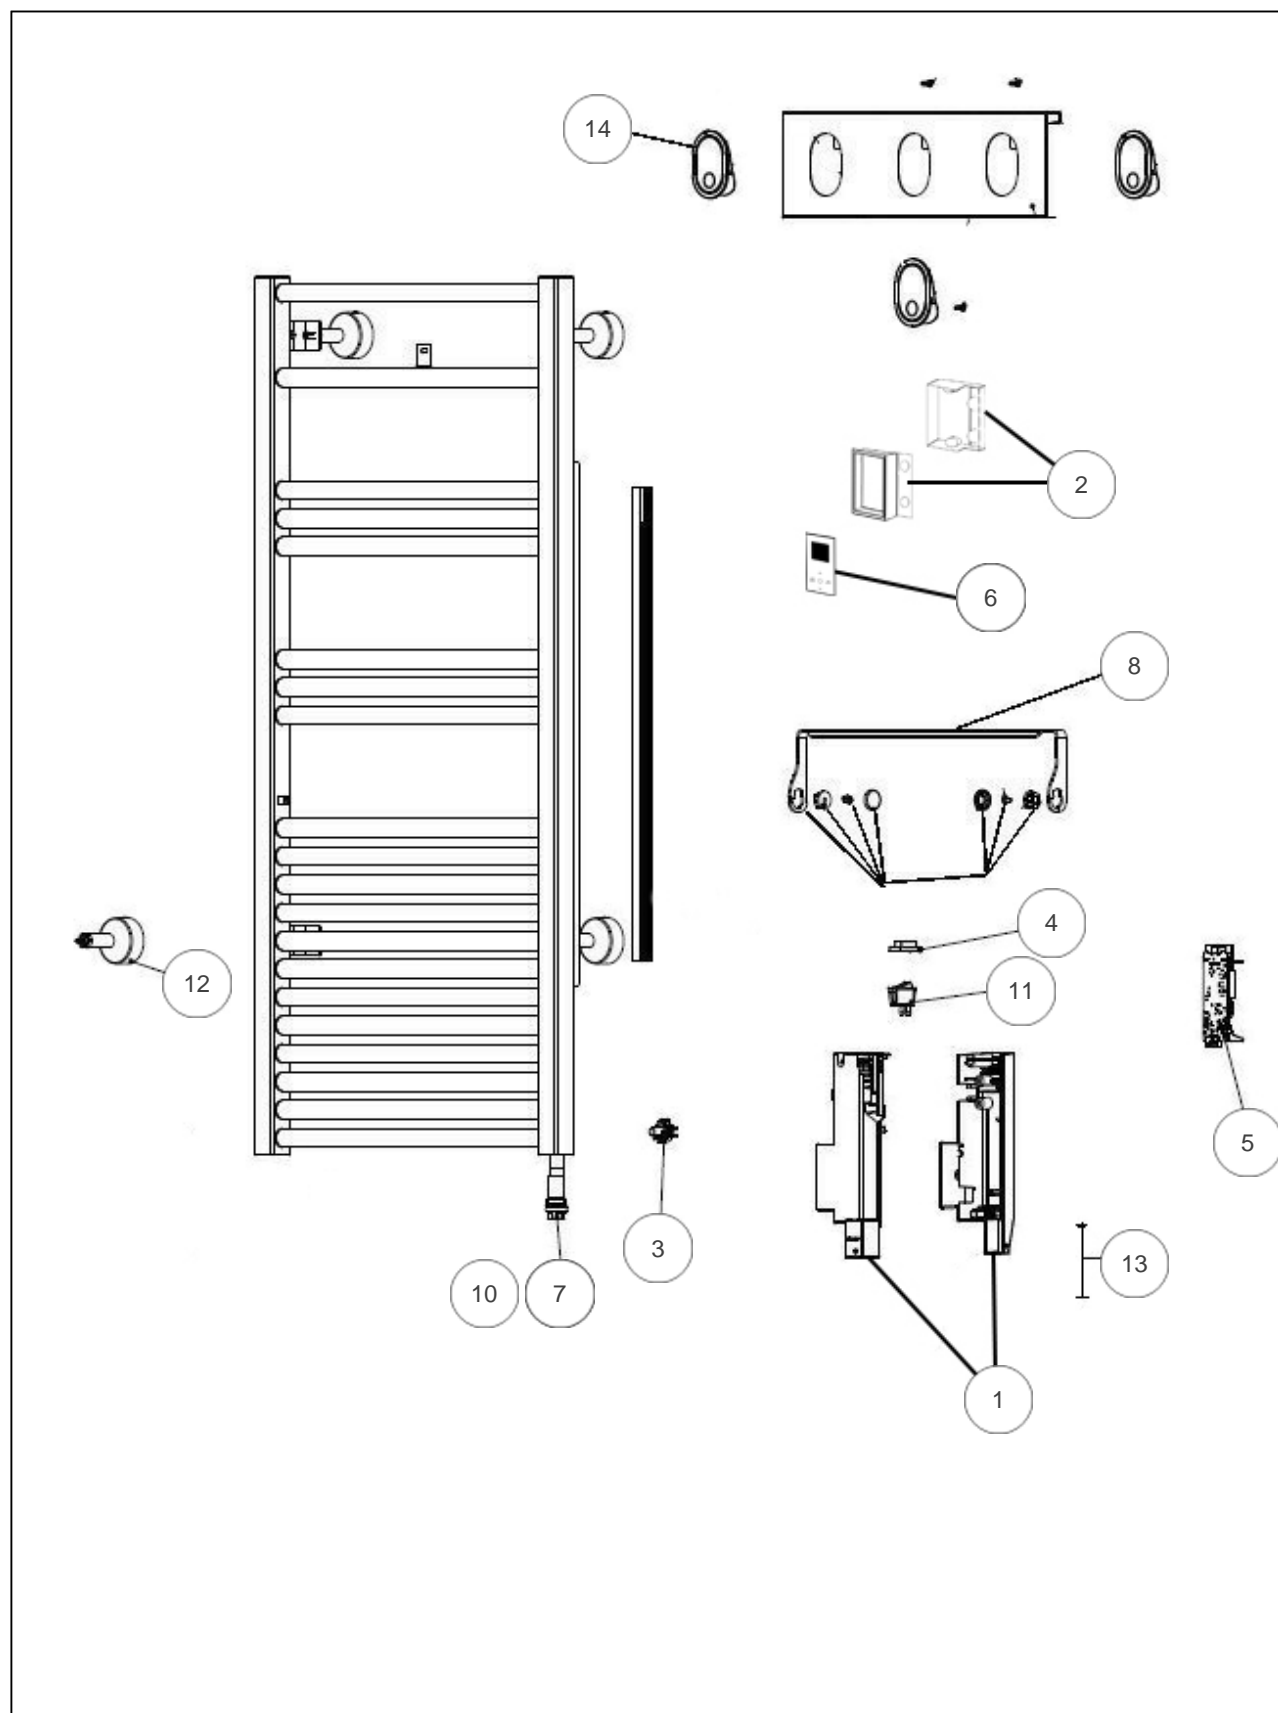

Sauter

Produits

Référence	Nom	Lettre
220056	MARAPI TACTILE 0750W BLC	B

Paramètres

Référence	Poids (kg)	Profondeur	Largeur	Hauteur	Lettre
220056	20	115	500	1450	B

Références

Repère	Libellé	B
1	BOITIER SANS CARTE + COUVERCLE	091458
2	BOITIER PLAST SANS COMMANDE DIGITALE	083483
3	CABLE SONDE	082397
4	CACHE INTERRUPTEUR	083374
5	CARTE DE PUISSANCE	088418
6	COMMANDE DIGITALE PROG 63	089267
7	ELEMENT CHAUFFANT 750W	086529
8	ENSEMBLE BARRE SERVIETTE	094162
9	CABLE ALIMENTATION + SONDE	083448
10	FAISCEAU ELECTRIQUE RESISTANCE	083595
11	INTERRUPTEUR UNIPOLAIRE	082175
12	KIT FIXATIONS COURT BLANC + PURGEUR	098518
14	PATERE	098513