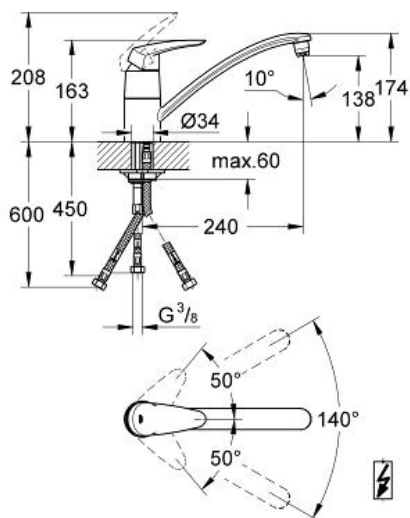

EURODISC Keukenmengkraan

MODEL # 33771001

GROHE nv - sa | Diependaalweg 4a | 3020 Winksele
Tel: +32 (0) 16 23 06 60 | Fax: +32 (0) 16 23 90 70
Mail: info.be@grohe.com

Pure Freude
an Wasser

GROHE

Product Description: Keukenmengkraan

Standard Specification:

geschikt voor **lage druk boiler - vrije uitloop**
ééngatsmontage

GROHE StarLight schitterende chroomafwerking

GROHE SilkMove 46 mm cartouche

met keramische schijven

draaibare buisuitloop met

aanslagbegrenzer met mousseur

draaibereik 140°

flexibele aansluitslangen

GROHE Quickfix® snelle en eenvoudige montage

Color:

□ 33771001 chroom