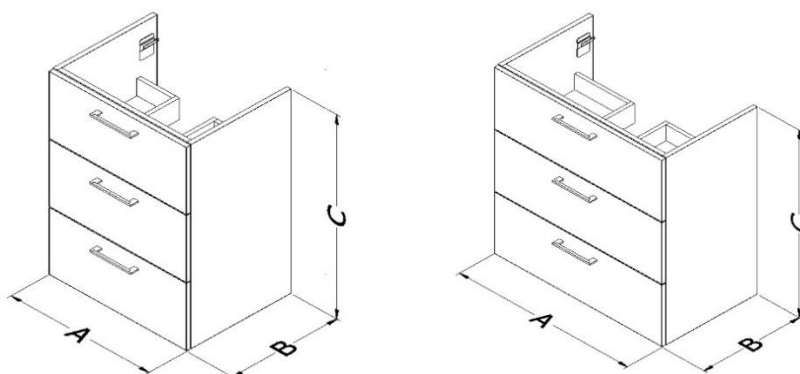

Onderkast met 3 lades
Sous-meuble avec 3 tiroirs
Unterschrank mitt 3 schubladen
Vanity with 3 drawers

A Breedte / Largeur / Breite / Width 600 mm - 800mm

B Diepte / Profondeur / Tiefe / Depth 450 mm

C Hoogte / Hauteur / Höhe / Height 800 mm

Onderkast met 3 lades
Sous-meuble avec 3 tiroirs
Unterschrank mitt 3 schubladen
Vanity with 3 drawers

A Breedte / Largeur / Breite / Width 1200 mm

B Diepte / Profondeur / Tiefe / Depth 450 mm

C Hoogte / Hauteur / Höhe / Height 800 mm