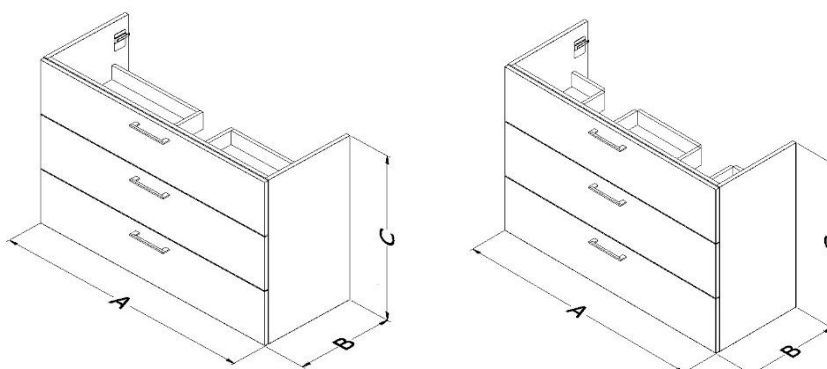

Onderkast met 3 lades
Sous-meuble avec 3 tiroirs
Unterschrank mitt 3 schubladen
Vanity with 3 drawers

A Breedte / Largeur / Breite / Width 600 mm - 800mm

B Diepte / Profondeur / Tiefe / Depth 450 mm

C Hoogte / Hauteur / Höhe / Height 800 mm

Art.

941092	-	600mm	0112 FH White
941094	-	600mm	U730 ST9 Basalt
941096	-	600mm	H1398 ST10 Riverside Oak Hell
941098	-	600mm	H3710 ST9 Carini Walnut Natur
941100	-	600mm	U960 ST9 Onyx Grey
941102	-	600mm	U899 ST9 Cosmos Grey
941104	-	600mm	H1199 ST11 Thermo Oak Black
941106	-	800mm	0112 FH White
941108	-	800mm	U730 ST9 Basalt
941110	-	800mm	H1398 ST10 Riverside Oak Hell
941112	-	800mm	H3710 ST9 Carini Walnut Natur
941114	-	800mm	U960 ST9 Onyx Grey
941116	-	800mm	U899 ST9 Cosmos Grey
941118	-	800mm	H1199 ST11 Thermo Oak Black

Onderkast met 3 lades
Sous-meuble avec 3 tiroirs
Unterschrank mitt 3 schubladen
Vanity with 3 drawers

A Breedte / Largeur / Breite / Width 1200 mm

B Diepte / Profondeur / Tiefe / Depth 450 mm

C Hoogte / Hauteur / Höhe / Height 800 mm