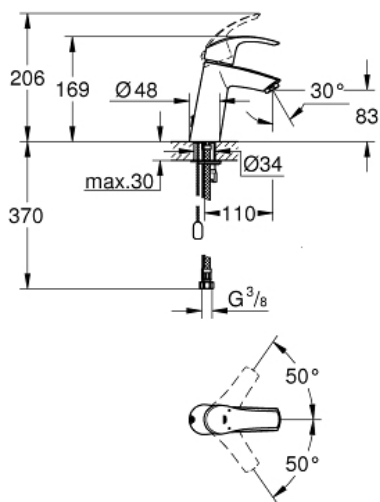

EUROSMART
Mitigeur monocommande 1/2"
" Lavabo Taille M

Référence : 23323001

GROHE nv - sa | Diependaalweg 4a | 3020 Winksele
Tel: +32 (0) 16 23 06 60 | Fax: +32 (0) 16 23 90 70
Mail: info.be@grohe.com

Pure Freude
an Wasser

GROHE

Descriptif Produit:

EUROSMART
Mitigeur monocommande 1/2" Lavabo
Taille M

Spécifications Produit:

monotrou
levier en métal
GROHE SilkMove: cartouche en céramique 28 mm
GROHE StarLight: chrome éclatant et durable
GROHE EcoJoy: mousseur économique, 5,7 l/min
GROHE QuickFix installation rapide
chaînette coulissante
flexible(s) de raccordement souple(s)

Finition:

□ 23323001 chromé