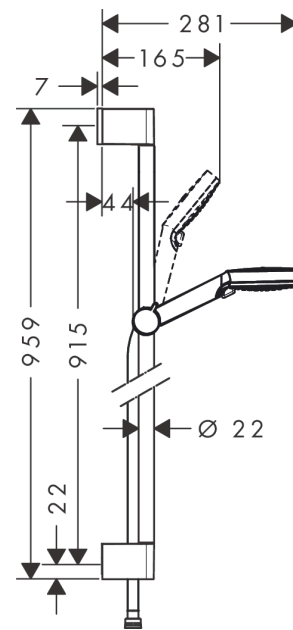

Crometta

doucheset Vario EcoSmart 9 l/min met Unica'Croma glijstang 90 cm

Oppervlakte finish: **wit/chroom** Artikelnummer: **26538400**

Beschrijving

- bestaat uit: handdouche, glijstang, Doucheslang, schuifstuk
- diameter handdouche 100 mm
- Rain, IntenseRain
- wisselen straalsoort door draaien straalplaat
- traploos in hoogte verstelbaar
- hellingshoek handdouchehouder kan worden aangepast met 45°
- wandhouders gemaakt van kunststof
- profielbuis: ronde
- buislengte: 959 mm
- diameter glijstang: 22 mm
- boorafstand 915 mm
- draaikoppeling voorkomt dat de slang in de knoop raakt

Artikeldetails

Vrijblijvende advies
verkoopprijs excl. BTW 70,45 €

Vrijblijvende advies
verkoopprijs incl. BTW 85,24 €

Technologie

Productfoto

Maattekening