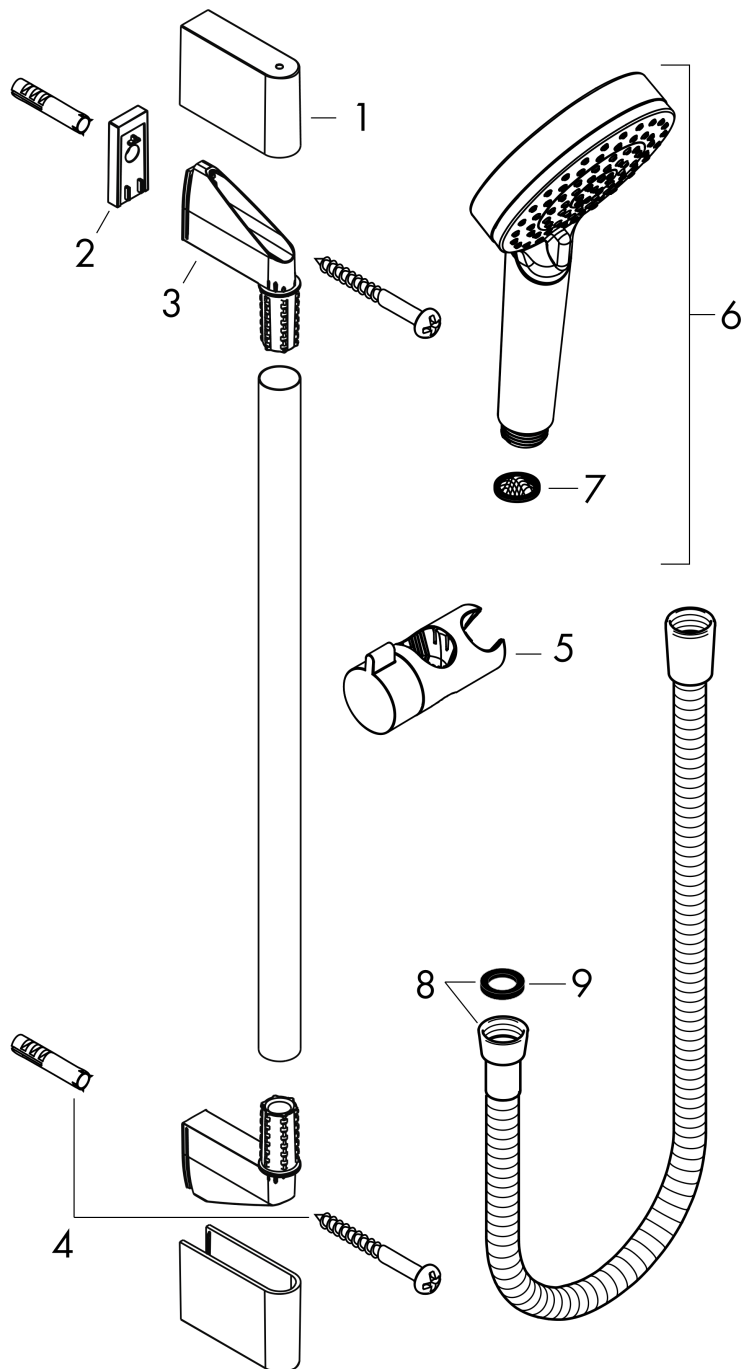

#### Beschrijving

- bestaat uit: handdouche, glijstang, Doucheslang, schuifstuk
- diameter handdouche 100 mm
- Rain, IntenseRain
- wisselen straalsoort door draaien straalplaat
- traploos in hoogte verstelbaar
- hellingshoek handdouchehouder kan worden aangepast met 45°
- wandhouders gemaakt van kunststof
- profielbuis: ronde
- buislengte: 959 mm
- diameter glijstang: 22 mm
- boorafstand 915 mm
- draaikoppeling voorkomt dat de slang in de knoop raakt

**Crometta**  
**doucheset Vario EcoSmart 9 l/min met Unica'Croma glijstang 90 cm**  
Oppervlakte finish: **wit/chroom**    Artikelnummer: **26538400**

### Inbouwvoorbeeld

**Crometta**  
**doucheset Vario EcoSmart 9 l/min met Unica'Croma glijstang 90 cm**  
 Oppervlakte finish: **wit/chroom**    Artikelnummer: **26538400**

Explosietekening

Bouwjaar: >11/21

**Crometta****doucheset Vario EcoSmart 9 l/min met Unica'Croma glijstang 90 cm**Oppervlakte finish: **wit/chroom** Artikelnummer: **26538400****Reserveonderdelenlijst**

Bouwjaar: &gt;11/21

<b>Regel</b>	<b>Beschrijving</b>	<b>Artikelnummer</b>	<b>Prijs incl. BTW</b>	<b>VE</b>
1	afdekkap	95217000	-	1
2	opvulschijf 7 mm	97450000	-	1
3	wandsteun	95218000	-	1
4	bevestigingsmateriaal	96179000	-	1
5	schuifstuk cpl.	92366000	-	1
6	Handdouche	26332400	-	1
7	zeefdichting	94246000	-	1
8	doucheslang Isiflex'B 1,60 m	28276000	-	1
9	dichting	98058000	-	1