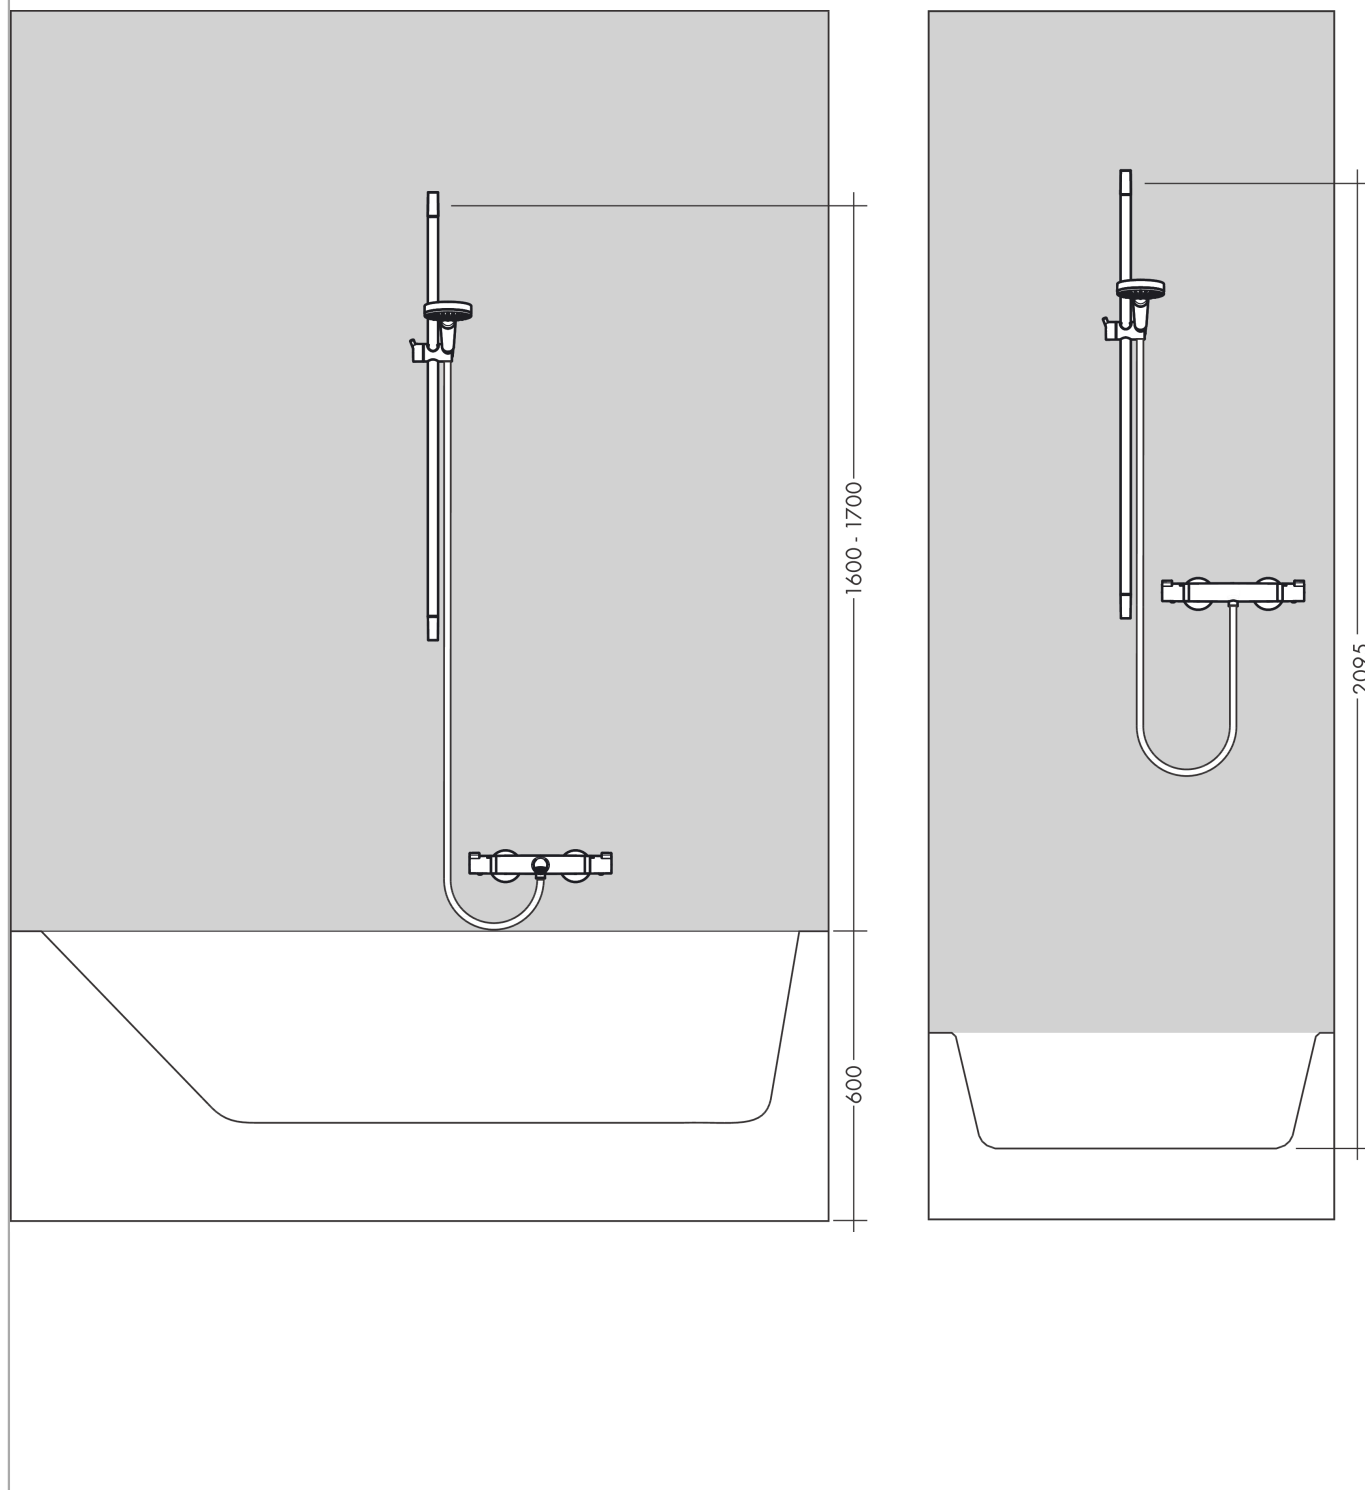

Crometta
doucheset Vario EcoSmart 9 l/min met Unica'Croma glijstang 90 cm
Oppervlakte finish: **wit/chroom**   Artikelnummer: **26538400**

Inbouwvoorbeeld