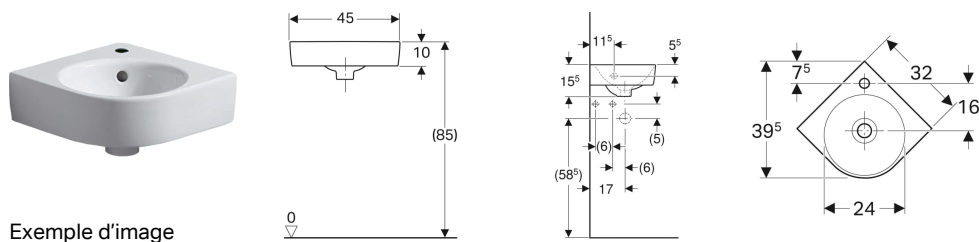

Lave-mains d'angle Geberit Renova Compact

Utilisation

- Pour montage en angle
- Adapté pour les petites salles de bains et coins toilettes

Caractéristiques

- Installation possible sur meuble

Caractéristiques techniques

Matériau | Céramique

N° de réf.	Couleur / surface	Trou de robinetterie	Trop-plein	B	Largeur de meuble	H	T
276132000	Blanc	Au centre	Visible	45 cm	42.5 cm	15.5 cm	39.5 cm
500.902.00.1	Blanc	Au centre	Sans	45 cm	42.5 cm	15.5 cm	39.5 cm

Accessoires

- Siphon à tube plongeur Geberit pour lavabo, sortie horizontale
- Siphon à tube plongeur Geberit pour lavabo, modèle gain de place, sortie horizontale
- Bonde Geberit à écoulement libre et recouvrement de soupape
- Bonde Geberit avec évacuation libre, filtre