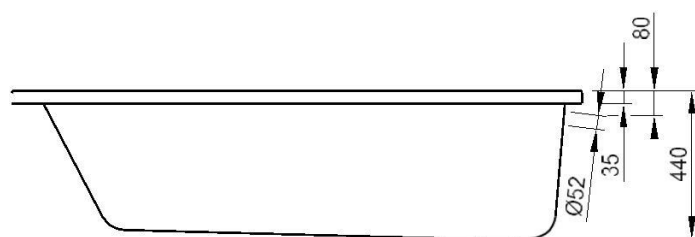

**COMBI II – INBOUW DOUCHEBAD – 170X75**

SKU 119569

---

**COMBI II – INBOUW DOUCHEBAD – 170X75**

**SKU 119569**

<u>Afmetingen:</u>	lengte: 1700 mm breedte: 750 mm hoogte: 440 mm
<u>Materiaal:</u>	acryl – 4 mm – NF gekeurd
<u>Kleur:</u>	wit
<u>Kenmerken:</u>	– inbouw douchebad – mono – overloop diameter 52 mm – afvoer diameter 52 mm – met glasvezel verstevigd en ingewerkte bodemversteviging – geleverd met potenstel – isolerend – makkelijk te reinigen – CE gekeurd
<u>Gewicht:</u>	25 kg
<u>Inhoud:</u>	250 liter
<u>Optie:</u>	– badgreep: sku 119562 – standaard sifon: sku 130169