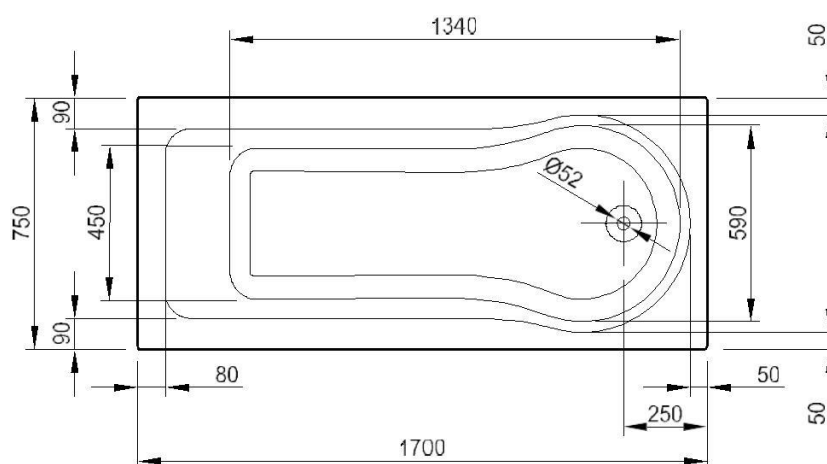

**COMBI II – INBOUW DOUCHEBAD – 170X75**

SKU 119569

---

**COMBI II – INBOUW DOUCHEBAD – 170X75**

**SKU 119569**

<u>Afmetingen:</u>	lengte: 1700 mm breedte: 750 mm hoogte: 440 mm
<u>Materiaal:</u>	acryl – 4 mm – NF gekeurd
<u>Kleur:</u>	wit
<u>Kenmerken:</u>	– inbouw douchebad – mono – overloop diameter 52 mm – afvoer diameter 52 mm – met glasvezel verstevigd en ingewerkte bodemversteviging – geleverd met potenstel – isolerend – makkelijk te reinigen – CE gekeurd
<u>Gewicht:</u>	25 kg
<u>Inhoud:</u>	250 liter
<u>Optie:</u>	– badgreep: sku 119562 – standaard sifon: sku 130169