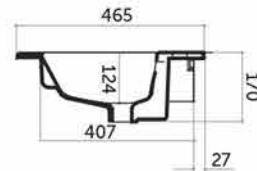

CETTINA - LAVABO 60 – TAUPE

SKU 933791

DIMENSIONS:

Longueur: 610 mm
Profondeur: 465 mm
Hauteur: 170 mm

Type lavabo	Tablette – 1 lavabo
Matière	Porcelaine
Couleur	Taupe
Montage	Tablette
Avec trou robinet	Oui
Avec trop-plein	Oui
Location trop-plein	Centre