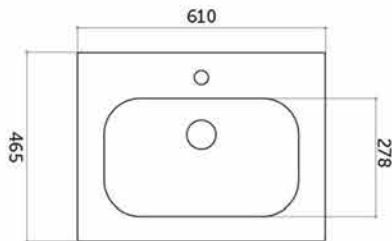

CETTINA - LAVABO 60 – TAUPE

SKU 933791

DIMENSIONS:

Longueur: 610 mm
Profondeur: 465 mm
Hauteur: 170 mm

Type lavabo	Tablette – 1 lavabo
Matière	Porcelaine
Couleur	Taupe
Montage	Tablette
Avec trou robinet	Oui
Avec trop-plein	Oui
Location trop-plein	Centre