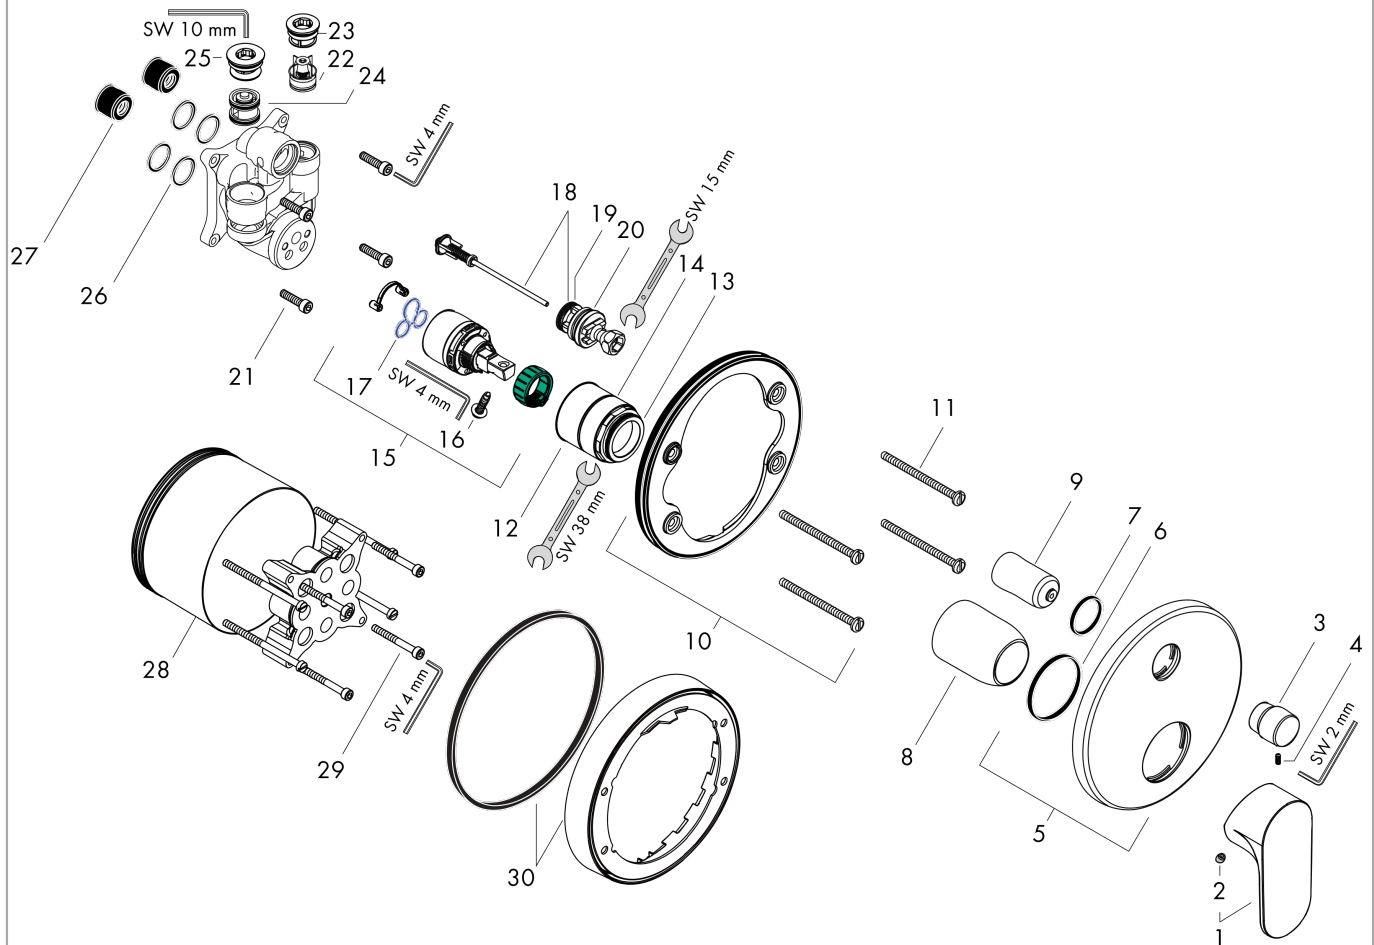

Rebris S

ééngreeps badmengkraan inbouw met zekerheidscombinatie EN1717 voor iBox universal

Oppervlakte finish: **chrom** Artikelnummer: **72467000**

Beschrijving

- maximale doorstroomhoeveelheid bij 3 bar: 25,6 l/min
- keramisch kardoos
- temperatuurbegrenzing instelbaar
- omstelling met automatische reset
- inbouwdeel
- wandmontage
- Kiwa K6161_Mechanical Mixers EN817

Rebris S

ééngreeps badmengkraan inbouw met zekerheidscombinatie EN1717 voor iBox universal

Oppervlakte finish: **chrom** Artikelnummer: **72467000**

Explosietekening

Bouwjaar: >06/22

Rebris S**ééngreeps badmengkraan inbouw met zekerheidscombinatie EN1717 voor iBox universal**Oppervlakte finish: **chrom** Artikelnummer: **72467000****Reserveonderdelenlijst**

Bouwjaar: >06/22

Regel	Beschrijving	Artikelnummer	Prijs incl. BTW	VE
1	greep	94654000	-	1
2	greepstop	96338000	-	1
3	trekknop	98795000	-	1
4	inbusschroef M4x10	97667000	-	1
5	rozet Ø 150 mm	98791000	-	1
6	O-ring 43x3	98418000	-	1
7	O-ring 23x3	98142000	-	1
8	huls	98790000	-	1
9	omstelhuls	98794000	-	1
10	rozetdrager	98793000	-	1
11	drager-schroef-set	96454000	-	1
12	moer	98796000	-	1
13	O-ring 30x1,5	98433000	-	1
14	O-ring 39x1,5	98400000	-	1
15	kardoes compl.	92730000	-	1
16	borgschroef	95140000	-	1
17	dichting	95008000	-	1
18	omstelling compl.	95014000	-	1
19	O-ring 20x2,5	92602000	-	1
20	O-ring 16x2,3	98207000	-	1
21	schroef-set	96525000	-	1
22	terugslagklep	96655000	-	1
23	O-ring 19x2	98426000	-	1
24	beluchter	96753000	-	1
25	O-Ring 22x2	98185000	-	1
26	O-ring 16x2	98133000	-	1
27	slagdemper	94073000	-	1
28	verlengset 25 mm	13595000	-	1
29	drager-schroef-set	97747000	-	1
30	schroef-set	93244000	-	1
a	Basisset	01800180	-	1
b	verlengset 10 mm voor iBox universal met geintegr. Voorafsluiter	92332000	-	1
c	verlengset 22 mm (Ø 150 mm)	13597000	-	1