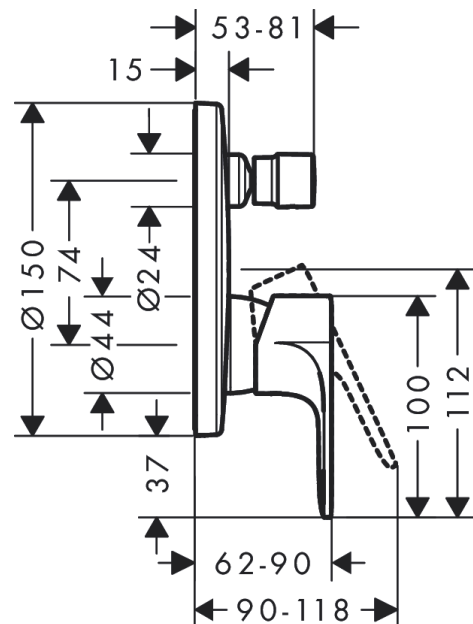

Rebris S

ééngreeps badmengkraan inbouw met zekerheidscombinatie EN1717 voor iBox universal

Oppervlakte finish: **chrom** Artikelnummer: **72467000**

Beschrijving

- maximale doorstroomhoeveelheid bij 3 bar: 25,6 l/min
- keramisch kardoos
- temperatuurbegrenzing instelbaar
- omstelling met automatische reset
- inbouwdeel
- wandmontage
- Kiwa K6161_Mechanical Mixers EN817

Artikeldetails

Vrijblijvende advies verkoopprijs excl. BTW 205,90 €

Vrijblijvende advies verkoopprijs incl. BTW 249,14 €

Designprijzen

reddot winner 2022

Productfoto

Maattekening

Doorstroombiagram

Rebris S

ééngreeps badmengkraan inbouw met zekerheidscombinatie EN1717 voor iBox universal

Oppervlakte finish: **chrom** Artikelnummer: **72467000**

Explosietekening

Bouwjaar: >06/22

Rebris S**ééngreeps badmengkraan inbouw met zekerheidscombinatie EN1717 voor iBox universal**Oppervlakte finish: **chrom** Artikelnummer: **72467000****Reserveonderdelenlijst**