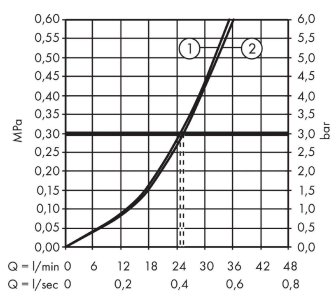

Artikeldetails

Vrijblijvende advies verkoopprijs excl. BTW 205,90 €

Vrijblijvende advies verkoopprijs incl. BTW 249,14 €

Designprijzen

reddot winner 2022

Productfoto

Maattekening

Doorstroombiagram