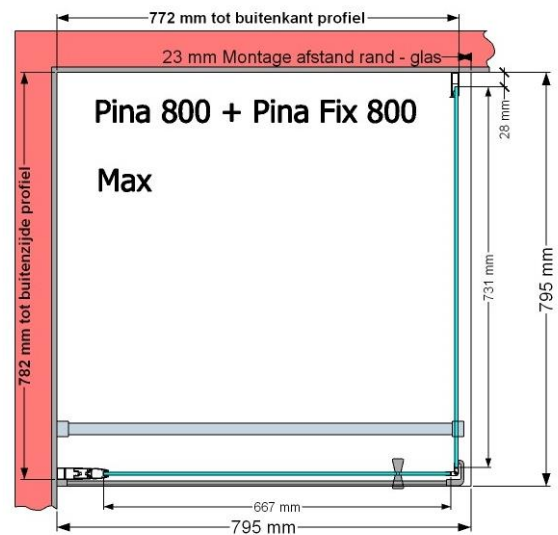

VAN MARCKE – PINA FIX – PAROI FIXE – 80 CM

SKU 224540

PHOTO

DIMENSIONS

	SKU 224540
Type de porte de douche	Paroi fixe
Hauteur	200 cm
Matériel profils	Aluminium
Finitions profils	Noir
Finitions verre	Verre de sécurité transparent
Épaisseur verre	6 mm
Traitement verre	Easy Clean
Sens de rotation	/
Extensibilité	775 - 795 mm
Largeur d'accès	
Réversible	Oui
Lift-système	Non
Poignée	Non
Fermeture magnétique	/
Certificats	CE
Garantie	5 ans
Sans cadre	Non
Avec set de fixation	Oui