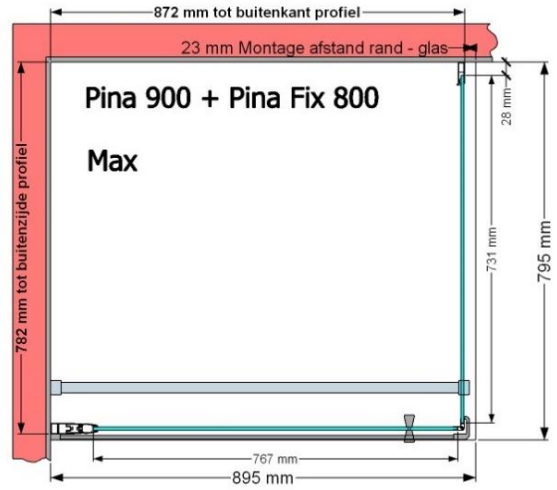

VAN MARCKE – PINA FIX – PAROI FIXE – 80 CM

SKU 224540

PHOTO

DIMENSIONS

	SKU 224540
Type de porte de douche	Paroi fixe
Hauteur	200 cm
Matériel profils	Aluminium
Finitions profils	Noir
Finitions verre	Verre de sécurité transparent
Épaisseur verre	6 mm
Traitement verre	Easy Clean
Sens de rotation	/
Extensibilité	775 - 795 mm
Largeur d'accès	
Réversible	Oui
Lift-système	Non
Poignée	Non
Fermeture magnétique	/
Certificats	CE
Garantie	5 ans
Sans cadre	Non
Avec set de fixation	Oui