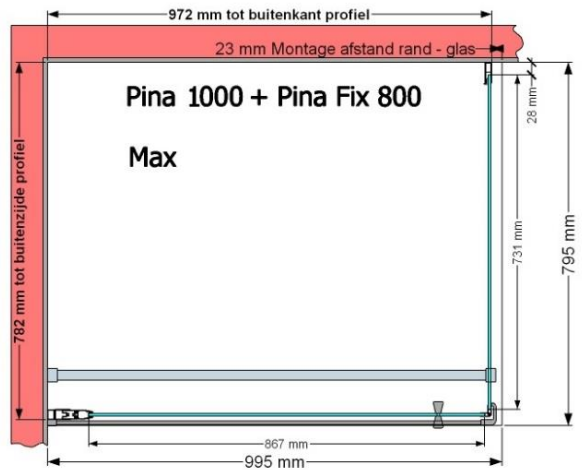

VAN MARCKE – PINA FIX – PAROI FIXE – 80 CM

SKU 224540

PHOTO

DIMENSIONS

	SKU 224540
Type de porte de douche	Paroi fixe
Hauteur	200 cm
Matériel profils	Aluminium
Finitions profils	Noir
Finitions verre	Verre de sécurité transparent
Épaisseur verre	6 mm
Traitement verre	Easy Clean
Sens de rotation	/
Extensibilité	775 - 795 mm
Largeur d'accès	
Réversible	Oui
Lift-système	Non
Poignée	Non
Fermeture magnétique	/
Certificats	CE
Garantie	5 ans
Sans cadre	Non
Avec set de fixation	Oui