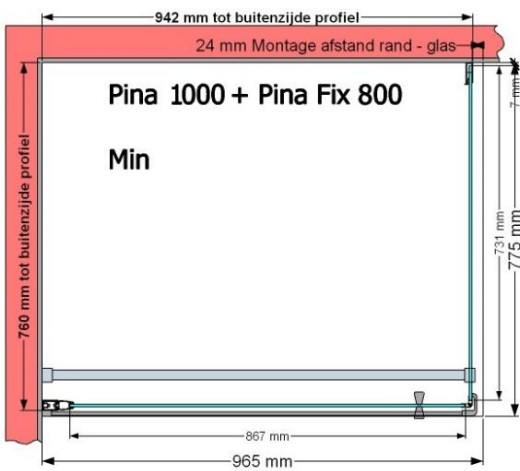

VAN MARCKE – PINA FIX – PAROI FIXE – 80 CM

SKU 224540

PHOTO

DIMENSIONS

	SKU 224540
Type de porte de douche	Paroi fixe
Hauteur	200 cm
Matériel profils	Aluminium
Finitions profils	Noir
Finitions verre	Verre de sécurité transparent
Épaisseur verre	6 mm
Traitement verre	Easy Clean
Sens de rotation	/
Extensibilité	775 - 795 mm
Largeur d'accès	
Réversible	Oui
Lift-système	Non
Poignée	Non
Fermeture magnétique	/
Certificats	CE
Garantie	5 ans
Sans cadre	Non
Avec set de fixation	Oui