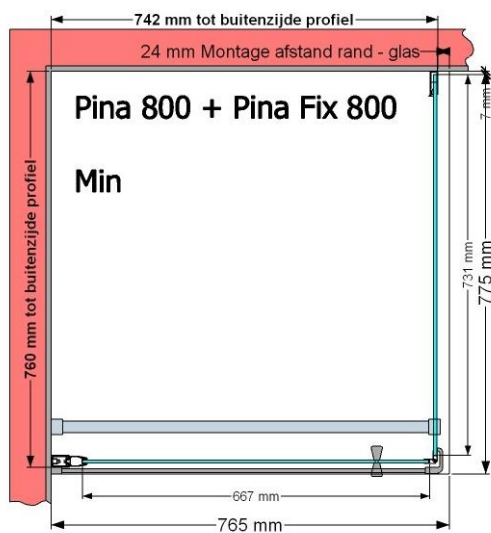

VAN MARCKE – PINA FIX – PAROI FIXE – 80 CM

SKU 224540

PHOTO

DIMENSIONS

	SKU 224540
Type de porte de douche	Paroi fixe
Hauteur	200 cm
Matériel profils	Aluminium
Finitions profils	Noir
Finitions verre	Verre de sécurité transparent
Épaisseur verre	6 mm
Traitement verre	Easy Clean
Sens de rotation	/
Extensibilité	775 - 795 mm
Largeur d'accès	
Réversible	Oui
Lift-système	Non
Poignée	Non
Fermeture magnétique	/
Certificats	CE
Garantie	5 ans
Sans cadre	Non
Avec set de fixation	Oui