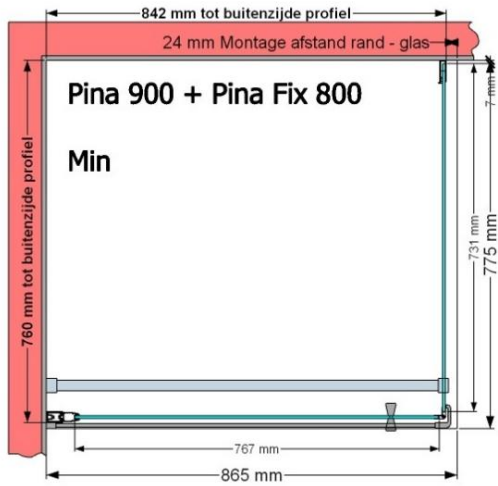

VAN MARCKE – PINA FIX – PAROI FIXE – 80 CM

SKU 224540

PHOTO

DIMENSIONS

	SKU 224540
Type de porte de douche	Paroi fixe
Hauteur	200 cm
Matériel profils	Aluminium
Finitions profils	Noir
Finitions verre	Verre de sécurité transparent
Épaisseur verre	6 mm
Traitement verre	Easy Clean
Sens de rotation	/
Extensibilité	775 - 795 mm
Largeur d'accès	
Réversible	Oui
Lift-système	Non
Poignée	Non
Fermeture magnétique	/
Certificats	CE
Garantie	5 ans
Sans cadre	Non
Avec set de fixation	Oui