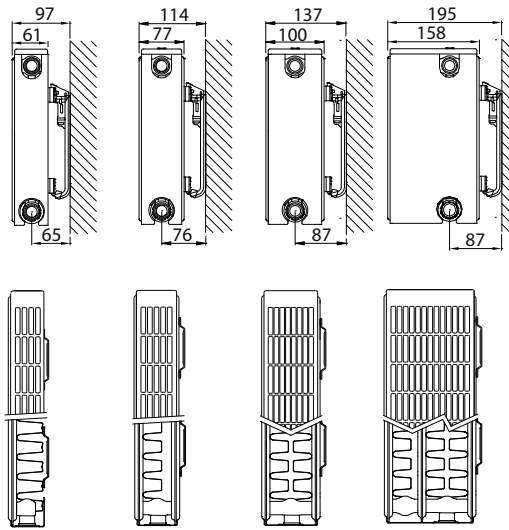

TYPE OVERZICHT

Rekenfactor per
meter radiatorlengte
bij 75/65/20°C
volgens EN442

Karakteristieke
vergelijking:

$$\Phi = K_M \times \Delta T^n$$

Hoogte		T11	T21	T22	T33	Hartafstand
300	W	509		982	1.349	250
	kg	9,31		16,80	25,20	
	l	1,89		3,70	5,40	
	m²	2,09		3,51	5,26	
	n	1,32		1,33	1,31	
400	W	676	954	1.245	1.711	350
	kg	12,78	19,46	22,87	34,30	
	l	2,34	4,67	4,67	6,87	
	m²	2,95	3,37	4,92	7,38	
	n	1,31	1,33	1,33	1,32	
500	W	833	1.153	1.494	2.056	450
	kg	16,24	24,63	28,93	43,40	
	l	2,80	5,63	5,63	8,33	
	m²	3,80	4,31	6,33	9,49	
	n	1,30	1,34	1,33	1,32	
600	W	980	1.345	1.732	2.389	550
	kg	19,70	29,80	35,00	52,50	
	l	3,25	6,60	6,60	9,80	
	m²	4,66	5,24	7,74	11,61	
	n	1,29	1,34	1,33	1,32	
700	W	1.117	1.530	1.961	2.712	650
	kg	22,90	34,50	40,53	60,77	
	l	3,77	7,63	7,63	11,37	
	m²	5,51	6,18	9,15	13,72	
	n	1,29	1,34	1,34	1,34	
900	W	1.360	1.883	2.395	3.334	850
	kg	29,30	43,90	51,60	77,30	
	l	4,80	9,70	9,70	14,50	
	m²	7,22	8,05	11,97	17,96	
	n	1,29	1,34	1,35	1,37	

W=afgifte per meter / kg=gewicht per meter / l=waterinhoud per meter / m²=oppervlakte per meter / n=exponent
De producent behoudt het voorrecht productwijzigingen door te voeren zonder voorafgaande kennisgeving.