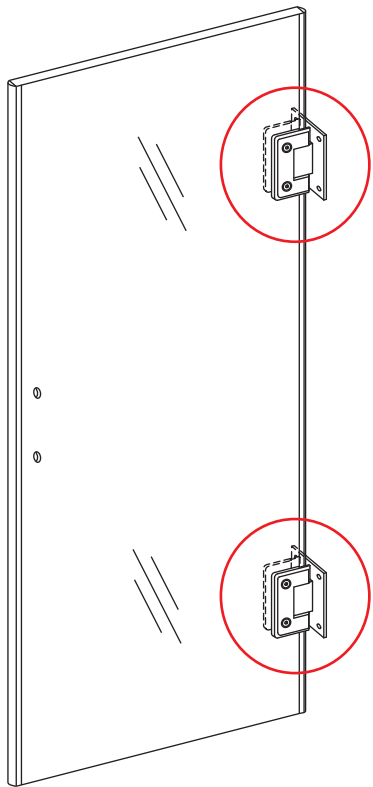

INSTALLATIE VOORSCHRIFT

Nisdeur zonder profiel

Zonder NANO

NANO

beide zijden NANO behandeld

beide zijden NANO behandeld

NANO garantie: 2 jaar bij normaal gebruik

LET OP: gebruik geen grove scherpe voorwerpen, zoals schuursponsjes of staalwol om het glas schoon te maken.

2

Please check the hinge if still fixed well, if not, please tighten the hinge as the picture shows.

4

- $\Phi 7\text{mm}$
- X8 5x38
- X8 $\Phi 8 \times 38$