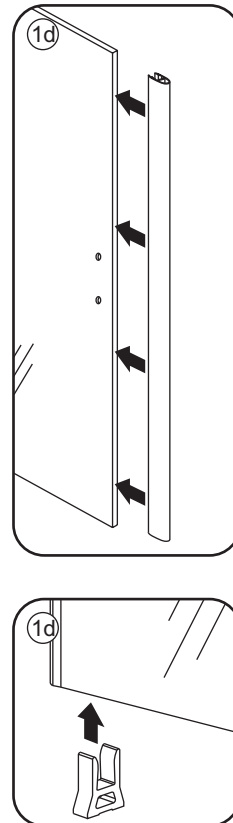

INSTALLATIE VOORSCHRIFT

Nisdeur zonder profiel

Zonder NANO

NANO

beide zijden NANO behandeld

beide zijden NANO behandeld

NANO garantie: 2 jaar bij normaal gebruik

LET OP: gebruik geen grove scherpe voorwerpen, zoals schuursponsjes of staalwol om het glas schoon te maken.

2

Please check the hinge if still fixed well, if not, please tighten the hinge as the picture shows.

4

- $\Phi 7\text{mm}$
- X8 5x38
- X8 $\Phi 8 \times 38$