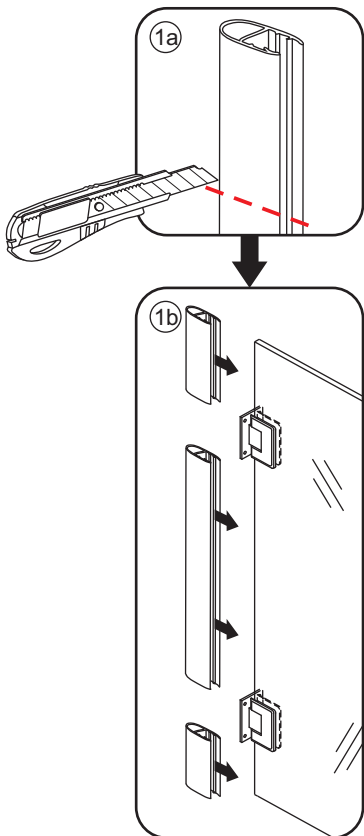

INSTALLATIE VOORSCHRIFT

Nisdeur zonder profiel

Zonder NANO

NANO

beide zijden NANO behandeld

beide zijden NANO behandeld

NANO garantie: 2 jaar bij normaal gebruik

LET OP: gebruik geen grove scherpe voorwerpen, zoals schuursponsjes of staalwol om het glas schoon te maken.

2

Please check the hinge if still fixed well, if not, please tighten the hinge as the picture shows.

4

- $\Phi 7\text{mm}$
- X8 5x38
- X8 $\Phi 8 \times 38$