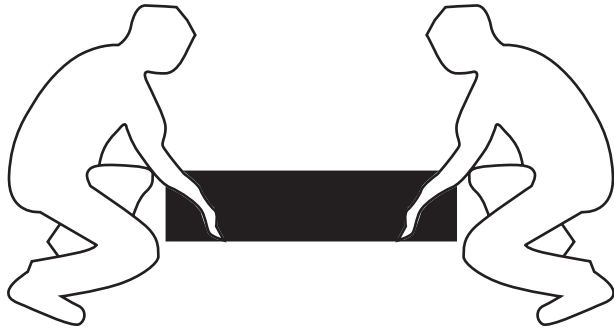

INSTALLATIE VOORSCHRIFT

Nisdeur zonder profiel

Zonder NANO

NANO

beide zijden NANO behandeld

beide zijden NANO behandeld

NANO garantie: 2 jaar bij normaal gebruik

LET OP: gebruik geen grove scherpe voorwerpen, zoals schuursponsjes of staalwol om het glas schoon te maken.