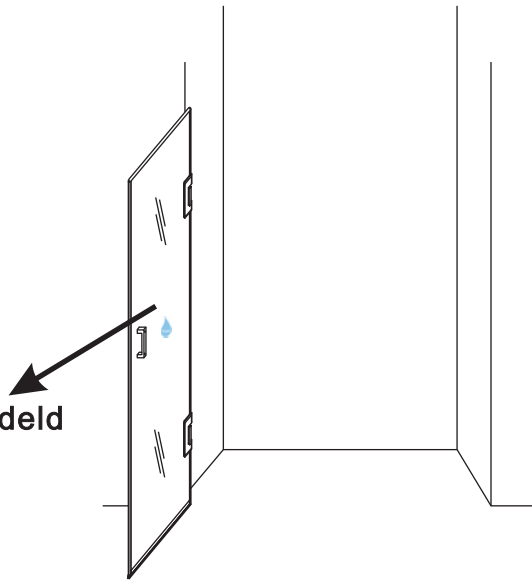

INSTALLATIE VOORSCHRIFT

Nisdeur zonder profiel

Zonder NANO

NANO

beide zijden NANO behandeld

beide zijden NANO behandeld

NANO garantie: 2 jaar bij normaal gebruik

LET OP: gebruik geen grove scherpe voorwerpen, zoals schuursponsjes of staalwol om het glas schoon te maken.

2

Please check the hinge if still fixed well, if not, please tighten the hinge as the picture shows.

4

- $\Phi 7\text{mm}$
- X8 5x38
- X8 $\Phi 8 \times 38$