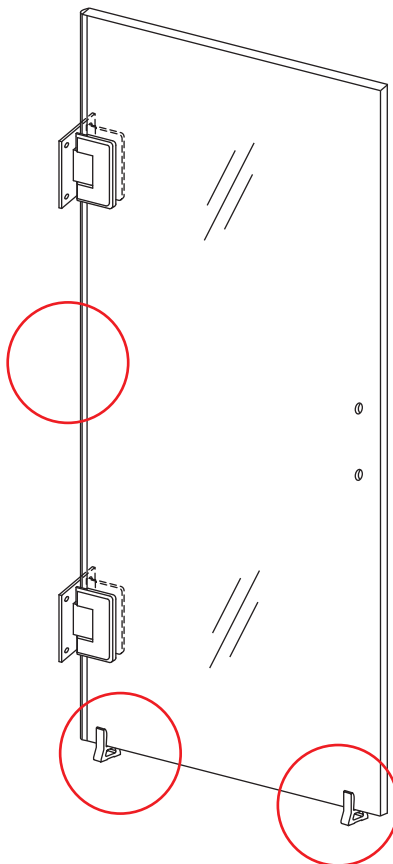

INSTALLATIE VOORSCHRIFT

Nisdeur zonder profiel

Zonder NANO

NANO

beide zijden NANO behandeld

beide zijden NANO behandeld

NANO garantie: 2 jaar bij normaal gebruik

LET OP: gebruik geen grove scherpe voorwerpen, zoals schuursponsjes of staalwol om het glas schoon te maken.

2

Please check the hinge if still fixed well, if not, please tighten the hinge as the picture shows.

4

- $\Phi 7\text{mm}$
- X8 5x38
- X8 $\Phi 8 \times 38$