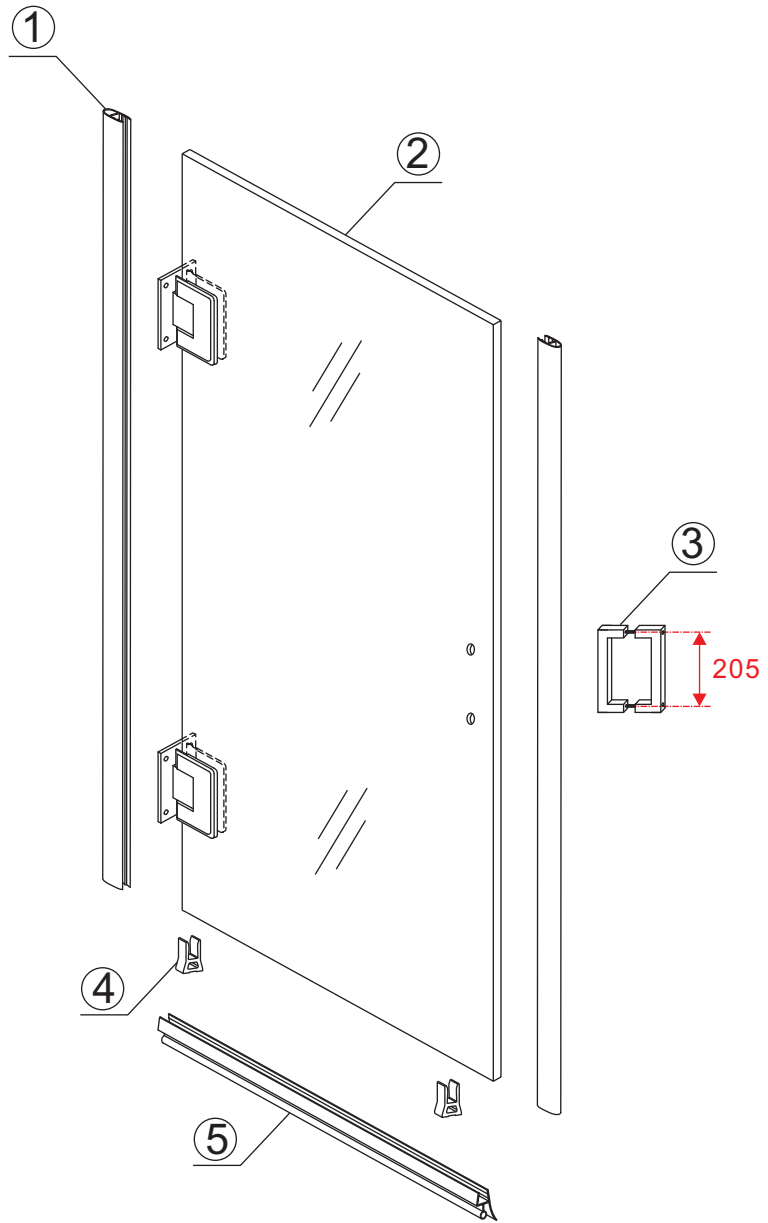

INSTALLATIE VOORSCHRIFT

Nisdeur zonder profiel

Zonder NANO

NANO

beide zijden NANO behandeld

beide zijden NANO behandeld

NANO garantie: 2 jaar bij normaal gebruik

LET OP: gebruik geen grove scherpe voorwerpen, zoals schuursponsjes of staalwol om het glas schoon te maken.

2

Please check the hinge if still fixed well, if not, please tighten the hinge as the picture shows.

4

- $\Phi 7\text{mm}$
- X8 5x38
- X8 $\Phi 8 \times 38$