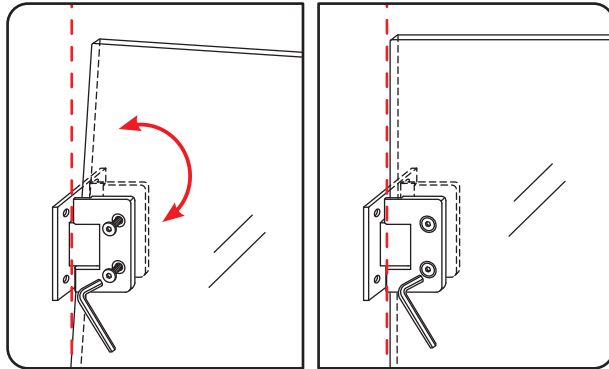

INSTALLATIE VOORSCHRIFT

Nisdeur zonder profiel

Zonder NANO

NANO

beide zijden NANO behandeld

beide zijden NANO behandeld

NANO garantie: 2 jaar bij normaal gebruik

LET OP: gebruik geen grove scherpe voorwerpen, zoals schuursponsjes of staalwol om het glas schoon te maken.

2

Please check the hinge if still fixed well, if not, please tighten the hinge as the picture shows.

4

- $\Phi 7\text{mm}$
- X8 5x38
- X8 $\Phi 8 \times 38$