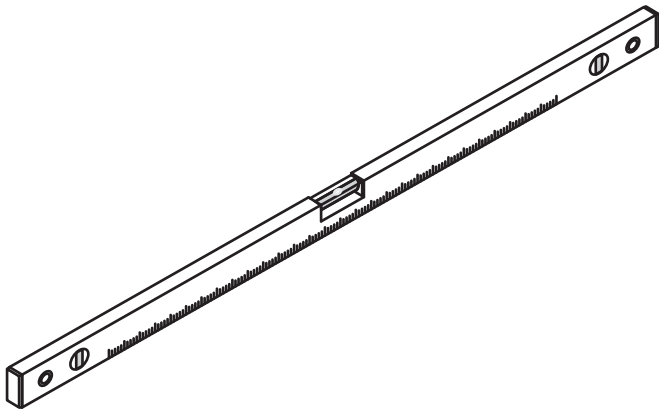

INSTALLATIE VOORSCHRIFT

Nisdeur zonder profiel

Zonder NANO

NANO

beide zijden NANO behandeld

beide zijden NANO behandeld

NANO garantie: 2 jaar bij normaal gebruik

LET OP: gebruik geen grove scherpe voorwerpen, zoals schuursponsjes of staalwol om het glas schoon te maken.

2

Please check the hinge if still fixed well, if not, please tighten the hinge as the picture shows.

4

- $\Phi 7\text{mm}$
- X8 5x38
- X8 $\Phi 8 \times 38$