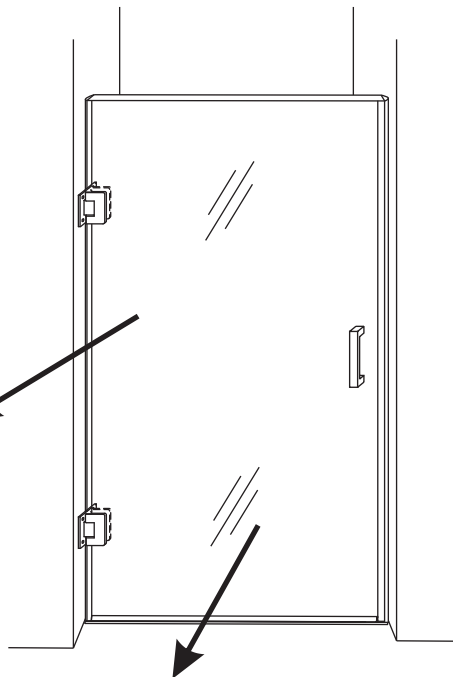

INSTALLATIE VOORSCHRIFT

Nisdeur zonder profiel

Zonder NANO

NANO

beide zijden NANO behandeld

beide zijden NANO behandeld

NANO garantie: 2 jaar bij normaal gebruik

LET OP: gebruik geen grove scherpe voorwerpen, zoals schuursponsjes of staalwol om het glas schoon te maken.

2

Please check the hinge if still fixed well, if not, please tighten the hinge as the picture shows.

4

- $\Phi 7\text{mm}$
- X8 5x38
- X8 $\Phi 8 \times 38$