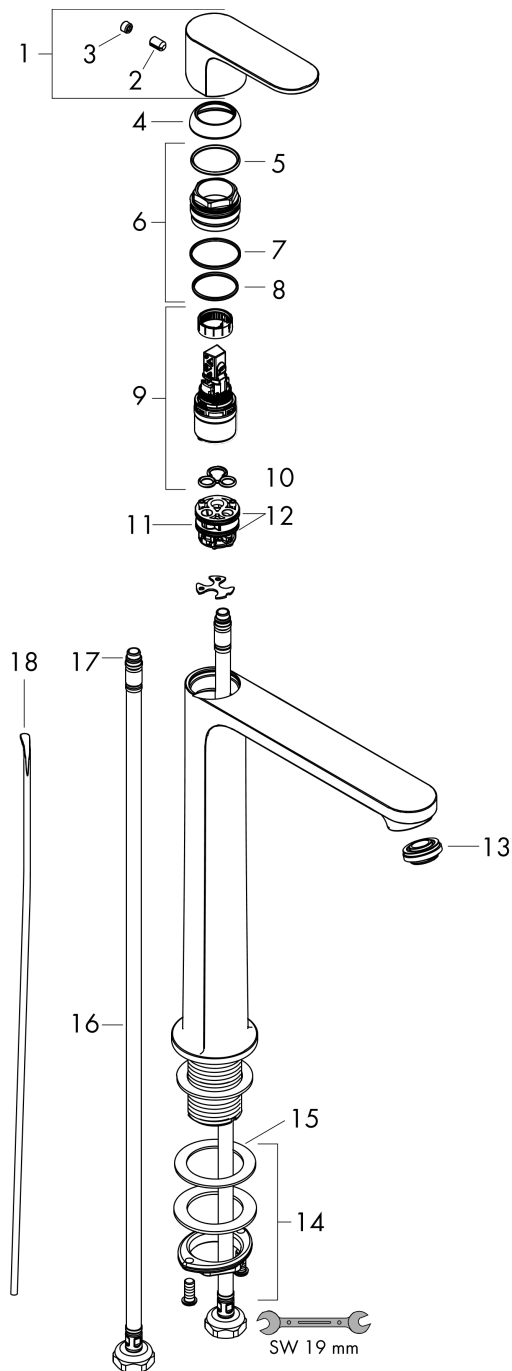

Rebris S

ééngreeps wastafelmengkraan 240 CoolStart EcoSmart+ voor waskommen met trekwaste

Oppervlakte finish: **chrom** Artikelnummer: **72590000**

Beschrijving

- ComfortZone 240
- voorsprong uitloop 169 mm
- uitloophoogte: 242 mm
- greepvariant: rechte greep
- vaste uitloop
- straalsoort: normale straal
- maximale doorstroomhoeveelheid bij 3 bar: 4 l/min
- keramisch kardoes
- pop-up afvoergarnituur G 1¼
- materiaal afvoergarnituur: synthetisch
- koud water met de greep in de middenpositie, bespaart energie en kosten
- EU taxonomie: max 6l/min - substantiële bijdrage (SC) mogelijk

ééngreeps wastafelmengkraan 240 CoolStart EcoSmart+ voor waskommen met trekwaste

Oppervlakte finish: **chrom** Artikelnummer: **72590000**

Doorstroomdiagram

Rebris S

ééngreeps wastafelmengkraan 240 CoolStart EcoSmart+ voor waskommen met trekwaSte

Oppervlakte finish: **chrom** Artikelnummer: **72590000**

Explosietekening

Bouwjaar: >06/22

Rebris S**ééngreeps wastafelmengkraan 240 CoolStart EcoSmart+ voor waskommen met trekwaste**Oppervlakte finish: **chrom** Artikelnummer: **72590000****Reserveonderdelenlijst**

Bouwjaar: >06/22

Regel	Beschrijving	Artikelnummer	Prijs incl. BTW	VE
1	greep	94642000	-	1
2	greepstop	95704000	-	1
3	inbusschroef M6x10 DIN 916	96029000	-	1
4	afdekkap	98863000	-	1
5	moer	98864000	-	1
6	O-ring 24x2	98388000	-	1
7	O-ring 27x1,5	92527000	-	1
8	O-ring 25x1,5	98146000	-	1
9	kardoes compl.	95973001	-	1
10	dichting	98865000	-	1
11	kardoesadapter	98866000	-	1
12	O-ring 23x2	98398000	-	1
13	perlator M24x1 (4,5 l/min)	94364001	-	1
14	schachtbevestigingsset compl. (Ø 32)	13961000	-	1
15	stelring	97548000	-	1
16	aansluitslang 600 mm M8x0,75 G3/8	96556000	-	1
17	O-ring 6,6x1,6	93019000	-	1
18	trekstang	96657000	-	1
a	afvoergarnituur	92168000	-	1
b	schachtverlenging	13898000	-	1
c	dwarstang compl. 340 mm (kogel- Ø12mm)	96324000	-	1