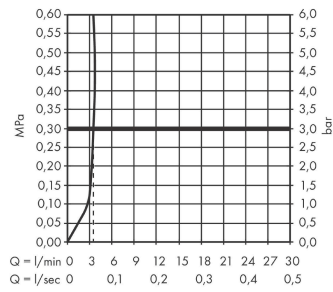

Rebris S

ééngreeps wastafelmengkraan 240 CoolStart EcoSmart+ voor waskommen met trekwaste

Oppervlakte finish: **chrom** Artikelnummer: **72590000**

Doorstroomdiagram