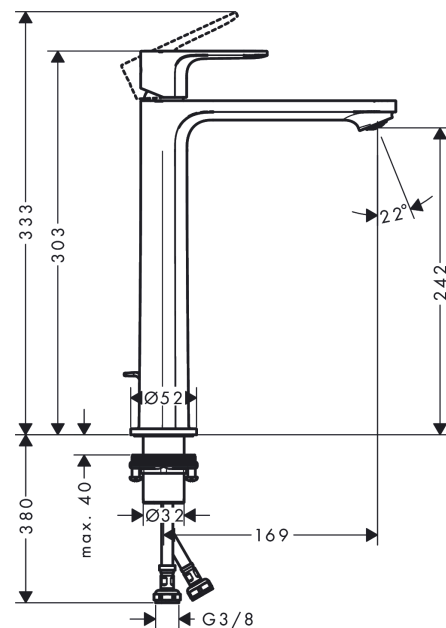

Maattekening