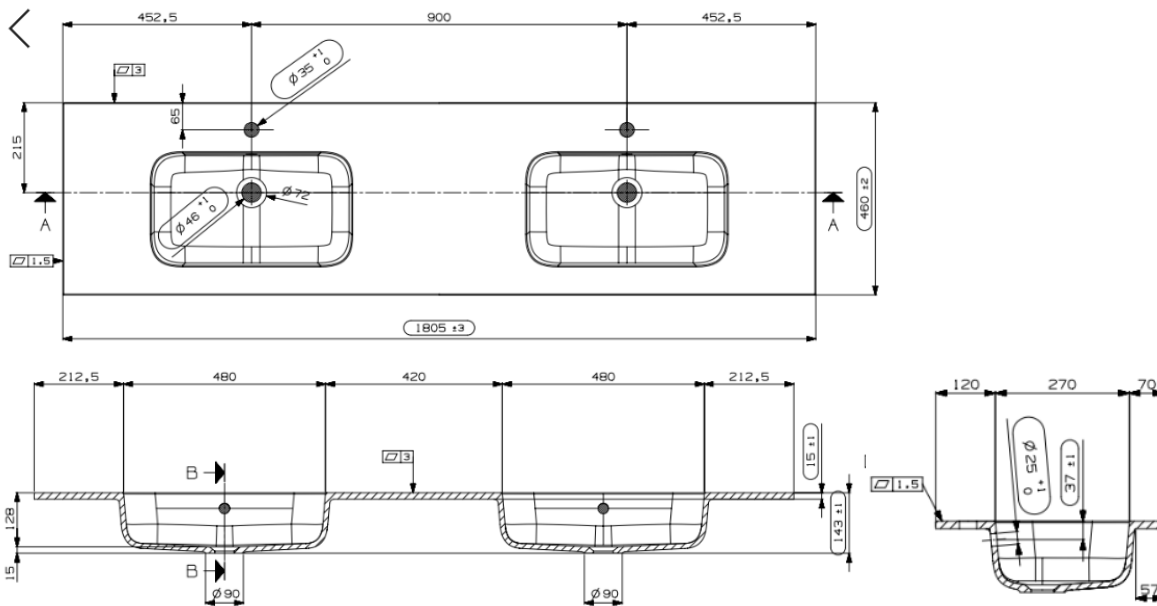

PACO – TABLETTE INTEGRÉE – 200X46

SKU 930272

DIMENSIONS:
Longueur: 2000 mm
Profondeur : 460 mm
Haogte: 15 mm

Type lavabo	Tablette – 2 lavabo
Matière	Marbre composite
Couleur	Blanc mat
Montage	Tablette
Avec trou robinet	Oui
Avec trop-plein	Oui