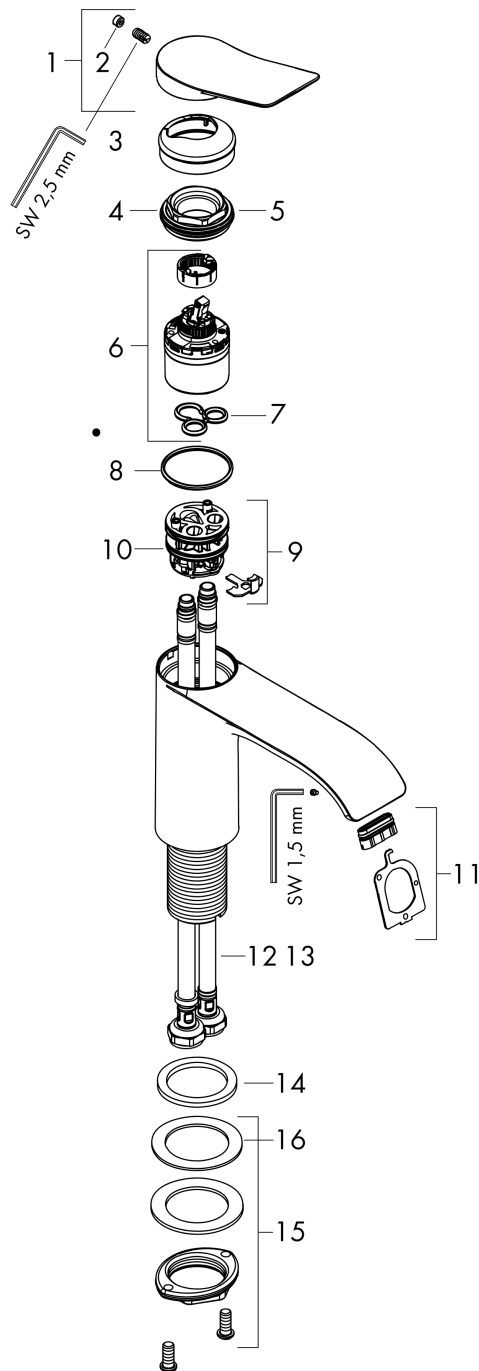

Vivenis

ééngreeps wastafelmengkraan 252 zonder afvoer

Oppervlakte finish: **chrom** Artikelnummer: **75042000**

Beschrijving

- ComfortZone 250
- voorsprong uitloop 191 mm
- uitloophoogte: 251 mm
- greepvariant: rechte greep
- vaste uitloop
- straalsoort: WaterfallStream
- maximale doorstroomhoeveelheid bij 3 bar: 5 l/min
- keramisch kardoes
- EU taxonomie: max 6l/min - substantiële bijdrage (SC) mogelijk
- Kiwa K6161_Mechanical Mixers EN817

Doorstroomdiagram

Vivenis

ééngreeps wastafelmengkraan 252 zonder afvoer

Oppervlakte finish: **chrom** Artikelnummer: **75042000**

Explosietekening

Bouwjaar: >06/21

Vivenis**ééngreeps wastafelmengkraan 252 zonder afvoer**Oppervlakte finish: **chrom** Artikelnummer: **75042000****Reserveonderdelenlijst**

Bouwjaar: >06/21

Regel	Beschrijving	Artikelnummer	Prijs incl. BTW	VE
1	greep	94277000	-	1
2	greepstop	93735460	-	1
3	rozet	94027000	-	1
4	moer	93995000	-	1
5	O-ring 35x1,5	92114000	-	1
6	kardoes compl.	93897000	-	1
7	dichting	95008000	-	1
8	O-ring 35x2	92604000	-	1
9	kardoesadapter	98750000	-	1
10	O-Ring 30x2	98186000	-	1
11	straalschijf	94275000	-	1
12	vlakdichting	98749000	-	1
13	aansluitslang 600 mm M8x0,75 G3/8	96556000	-	1
14	O-ring 6,6x1,6	93019000	-	1
15	schachtbevestigingsset compl. (Ø 32)	13961000	-	1
16	stelring	97548000	-	1
a	schachtverlenging	13898000	-	1