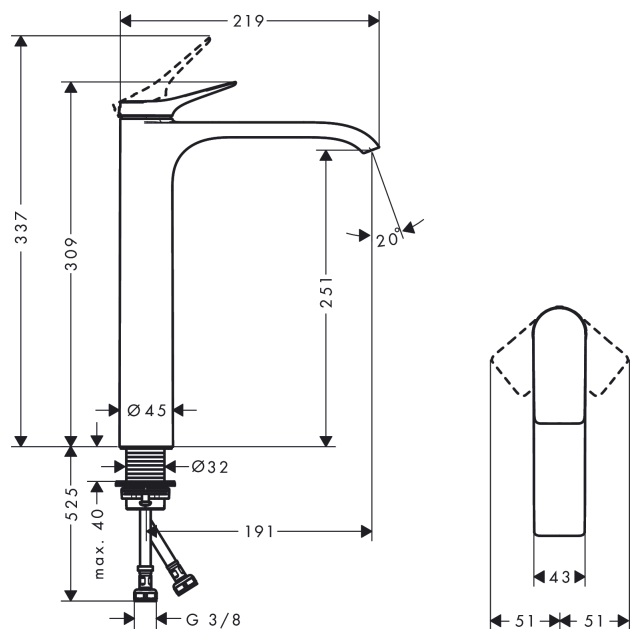

Vivenis

ééngreeps wastafelmengkraan 252 zonder afvoer

Oppervlakte finish: **chrom** Artikelnummer: **75042000**

Beschrijving

- ComfortZone 250
- voorsprong uitloop 191 mm
- uitloophoogte: 251 mm
- greepvariant: rechte greep
- vaste uitloop
- straalsoort: WaterfallStream
- maximale doorstroomhoeveelheid bij 3 bar: 5 l/min
- keramisch kardoes
- EU taxonomie: max 6l/min - substantiële bijdrage (SC) mogelijk
- Kiwa K6161_Mechanical Mixers EN817

Doorstroomdiagram

Vivenis

ééngreeps wastafelmengkraan 252 zonder afvoer

Oppervlakte finish: **chrom** Artikelnummer: **75042000**

Explosietekening

Bouwjaar: >06/21

Vivenis**ééngreeps wastafelmengkraan 252 zonder afvoer**Oppervlakte finish: **chrom** Artikelnummer: **75042000****Reserveonderdelenlijst**

Bouwjaar: >06/21

Regel	Beschrijving	Artikelnummer	Prijs incl. BTW	VE
1	greep	94277000	-	1
2	greepstop	93735460	-	1
3	rozet	94027000	-	1
4	moer	93995000	-	1
5	O-ring 35x1,5	92114000	-	1
6	kardoes compl.	93897000	-	1
7	dichting	95008000	-	1
8	O-ring 35x2	92604000	-	1
9	kardoesadapter	98750000	-	1
10	O-Ring 30x2	98186000	-	1
11	straalschijf	94275000	-	1
12	vlakdichting	98749000	-	1
13	aansluitslang 600 mm M8x0,75 G3/8	96556000	-	1
14	O-ring 6,6x1,6	93019000	-	1
15	schachtbevestigingsset compl. (Ø 32)	13961000	-	1
16	stelring	97548000	-	1
a	schachtverlenging	13898000	-	1