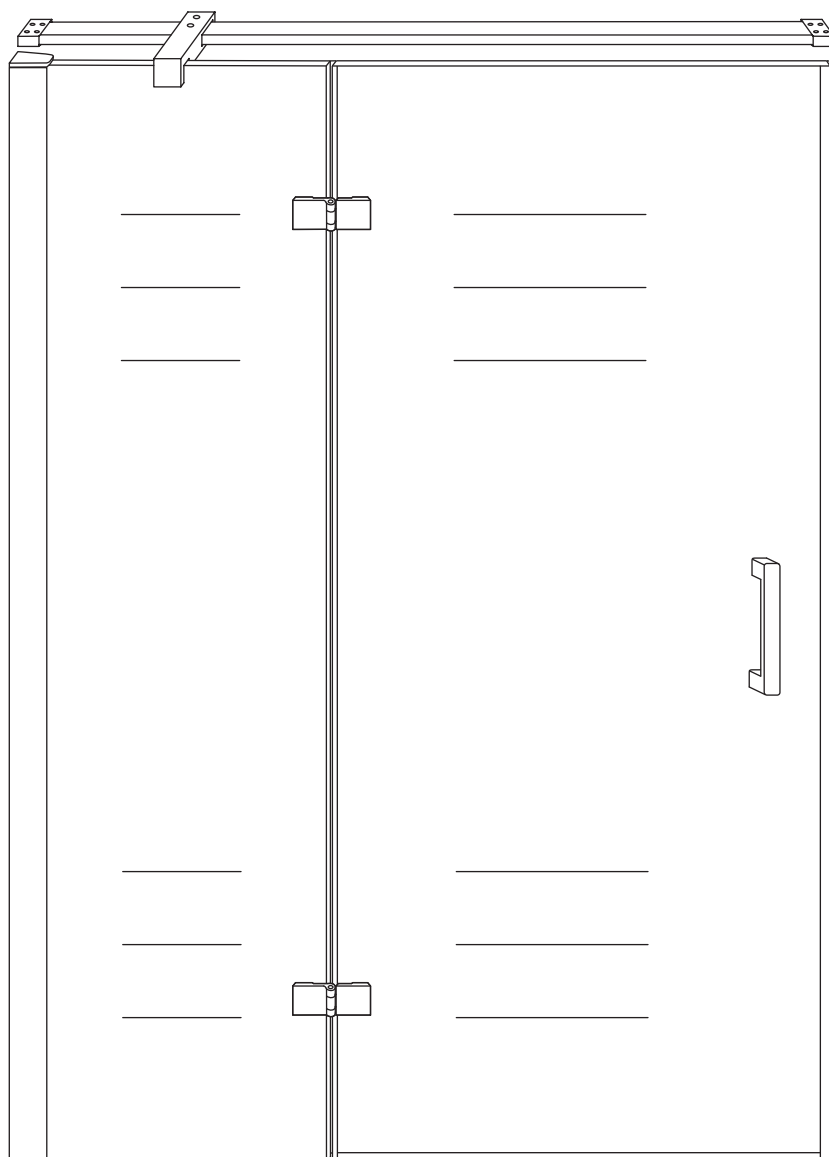

INSTALLATIE VOORSCHRIFT

Nis swingdeur + vast paneel 90 (60-30) x 200

900x2000mm
(885-900) x2000mm

Zonder NANO

NANO

beide zijden NANO behandeld

beide zijden NANO behandeld

beide zijden NANO behandeld