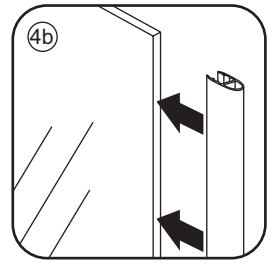

INSTALLATIE VOORSCHRIFT

Nis swingdeur + vast paneel 90 (60-30) x 200

900x2000mm
(885-900) x2000mm

Zonder NANO

NANO

beide zijden NANO behandeld

beide zijden NANO behandeld

beide zijden NANO behandeld

3

Deur links scharnierend

Deur rechts scharnierend

Verwijder de zwarte hoekbeschermers pas als de cabine helemaal is geïnstalleerd!

5

6

7

**Voorzie alleen de
buitenzijde van de
cabine van siliconenkit.**