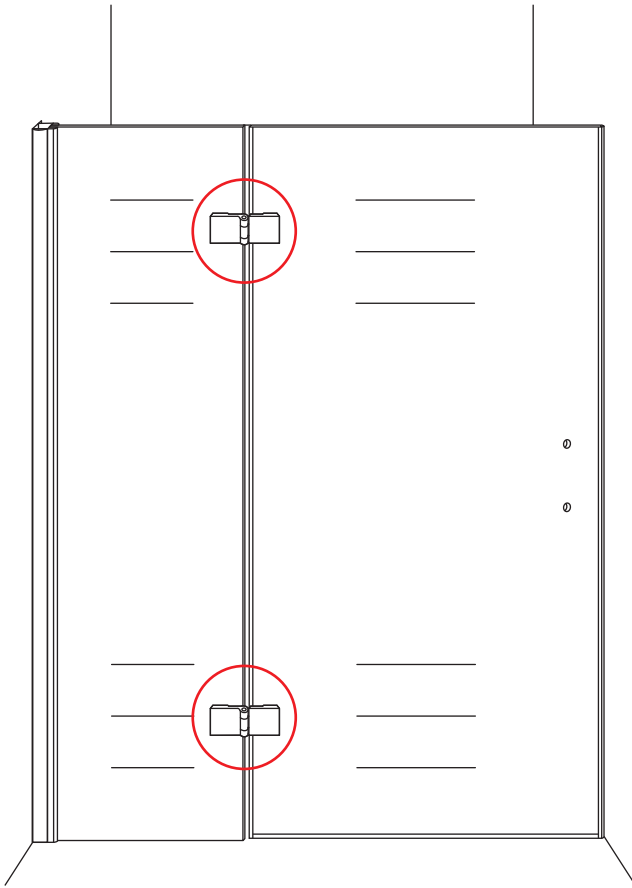

INSTALLATIE VOORSCHRIFT

Nis swingdeur + vast paneel 90 (60-30) x 200

900x2000mm
(885-900) x2000mm

Zonder NANO

NANO

beide zijden NANO behandeld

beide zijden NANO behandeld

beide zijden NANO behandeld

3

Deur links scharnierend

Deur rechts scharnierend

Verwijder de zwarte hoekbeschermers pas als de cabine helemaal is geïnstalleerd!

5

6

7

**Voorzie alleen de
buitenzijde van de
cabine van siliconenkit.**