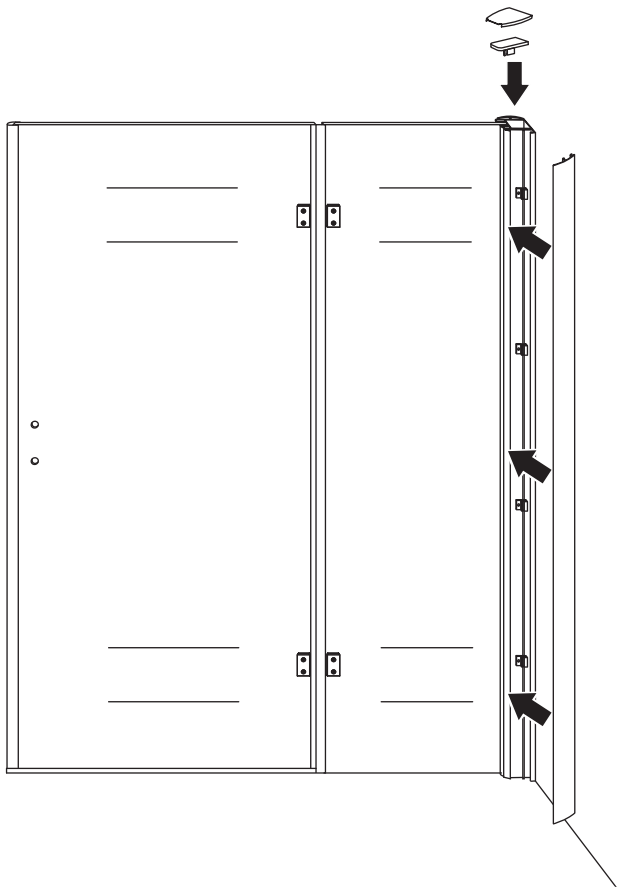

INSTALLATIE VOORSCHRIFT

Nis swingdeur + vast paneel 90 (60-30) x 200

900x2000mm
(885-900) x2000mm

Zonder NANO

NANO

beide zijden NANO behandeld

beide zijden NANO behandeld

beide zijden NANO behandeld

3

Deur links scharnierend

Deur rechts scharnierend

Verwijder de zwarte hoekbeschermers pas als de cabine helemaal is geïnstalleerd!

5

6

7

**Voorzie alleen de
buitenzijde van de
cabine van siliconenkit.**