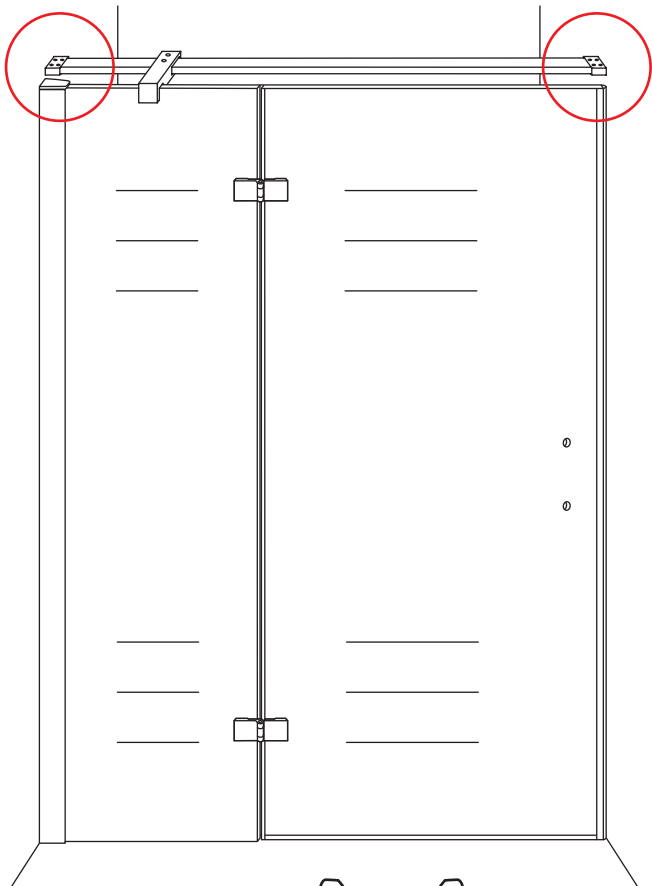

INSTALLATIE VOORSCHRIFT

Nis swingdeur + vast paneel 90 (60-30) x 200

900x2000mm
(885-900) x2000mm

Zonder NANO

NANO

beide zijden NANO behandeld

beide zijden NANO behandeld

beide zijden NANO behandeld

3

Deur links scharnierend

Deur rechts scharnierend

Verwijder de zwarte hoekbeschermers pas als de cabine helemaal is geïnstalleerd!

5

6

7

**Voorzie alleen de
buitenzijde van de
cabine van siliconenkit.**