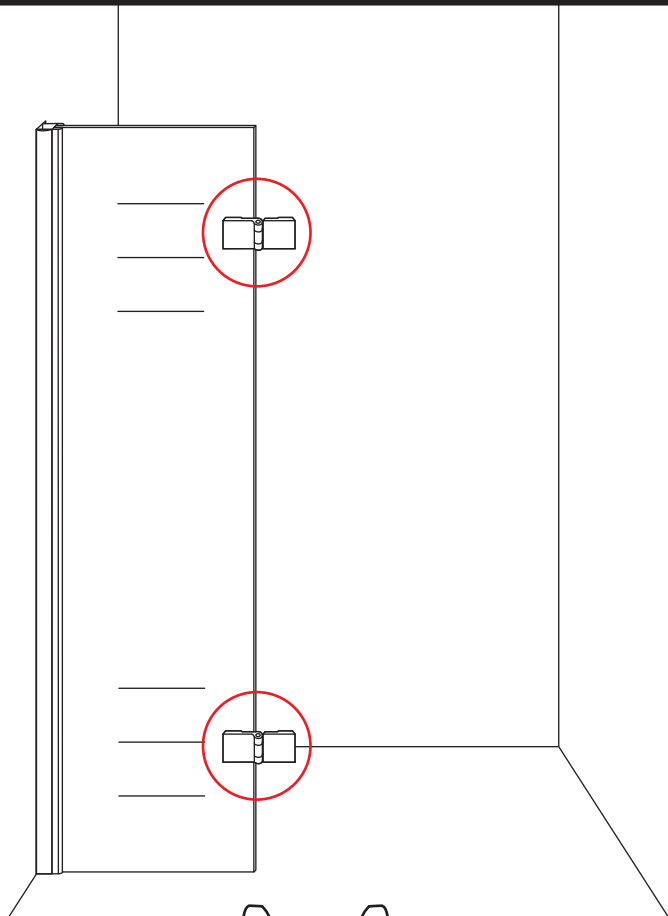

INSTALLATIE VOORSCHRIFT

Nis swingdeur + vast paneel 90 (60-30) x 200

900x2000mm
(885-900) x2000mm

Zonder NANO

NANO

beide zijden NANO behandeld

beide zijden NANO behandeld

beide zijden NANO behandeld

3

Deur links scharnierend

Deur rechts scharnierend

Verwijder de zwarte hoekbeschermers pas als de cabine helemaal is geïnstalleerd!

5

6

7

**Voorzie alleen de
buitenzijde van de
cabine van siliconenkit.**