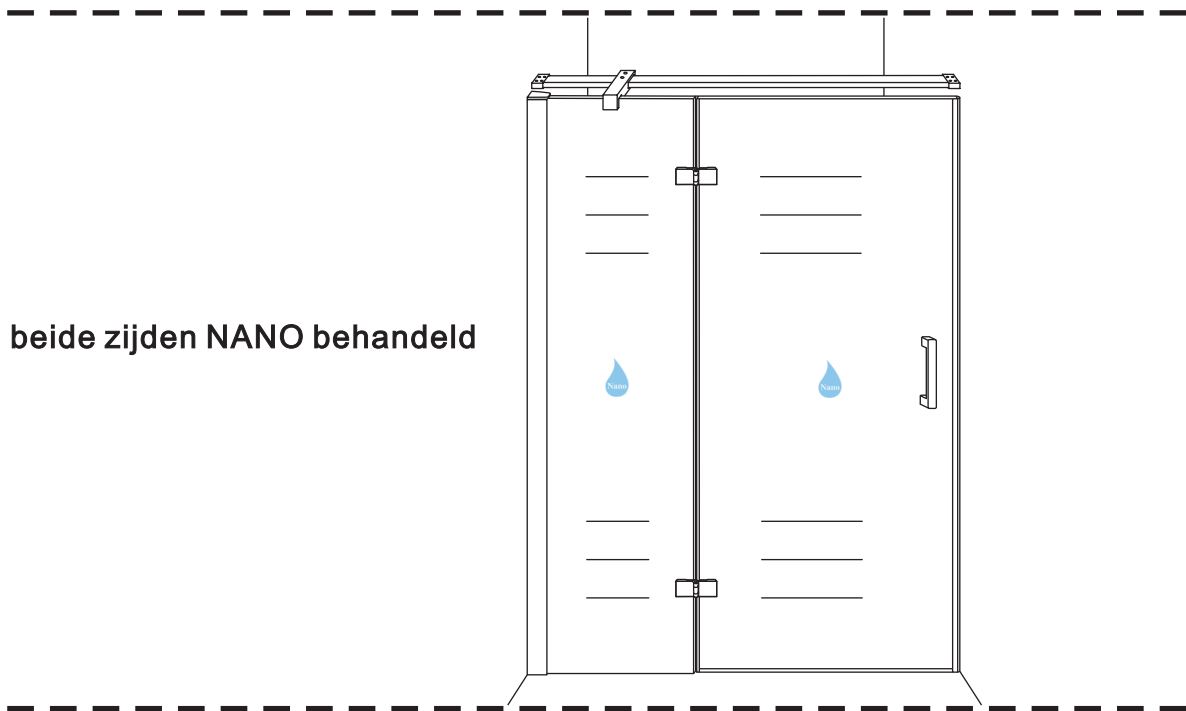

INSTALLATIE VOORSCHRIFT

Nis swingdeur + vast paneel 90 (60-30) x 200

900x2000mm
(885-900) x2000mm

Zonder NANO

NANO

beide zijden NANO behandeld

beide zijden NANO behandeld

beide zijden NANO behandeld