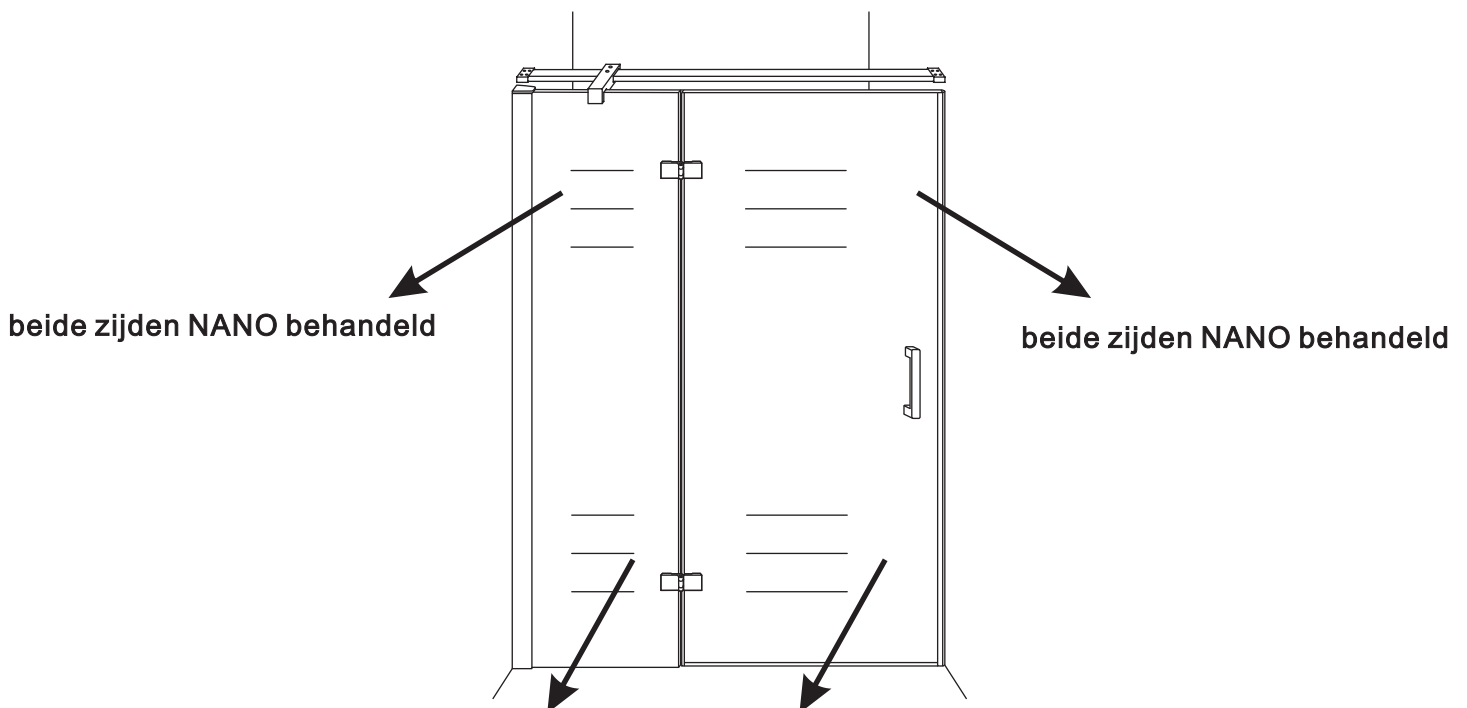

INSTALLATIE VOORSCHRIFT

Nis swingdeur + vast paneel 90 (60-30) x 200

900x2000mm
(885-900) x2000mm

Zonder NANO

NANO

beide zijden NANO behandeld

beide zijden NANO behandeld

beide zijden NANO behandeld