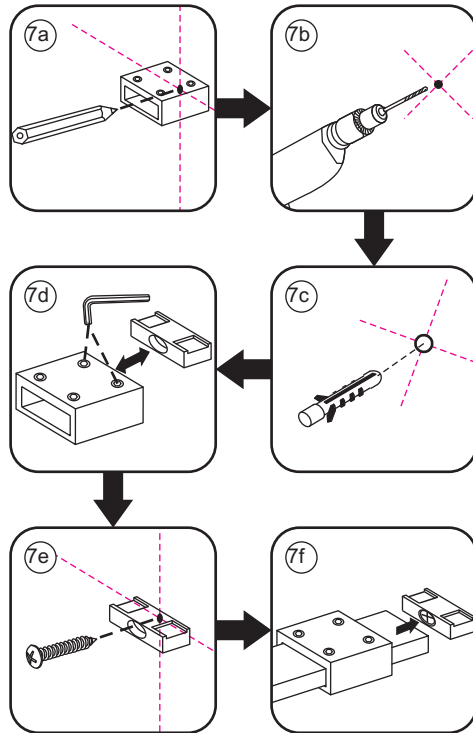

INSTALLATIE VOORSCHRIFT

Nis swingdeur + vast paneel 90 (60-30) x 200

900x2000mm
(885-900) x2000mm

Zonder NANO

NANO

beide zijden NANO behandeld

beide zijden NANO behandeld

beide zijden NANO behandeld

3

Deur links scharnierend

Deur rechts scharnierend

Verwijder de zwarte hoekbeschermers pas als de cabine helemaal is geïnstalleerd!

5

6

7

**Voorzie alleen de
buitenzijde van de
cabine van siliconenkit.**