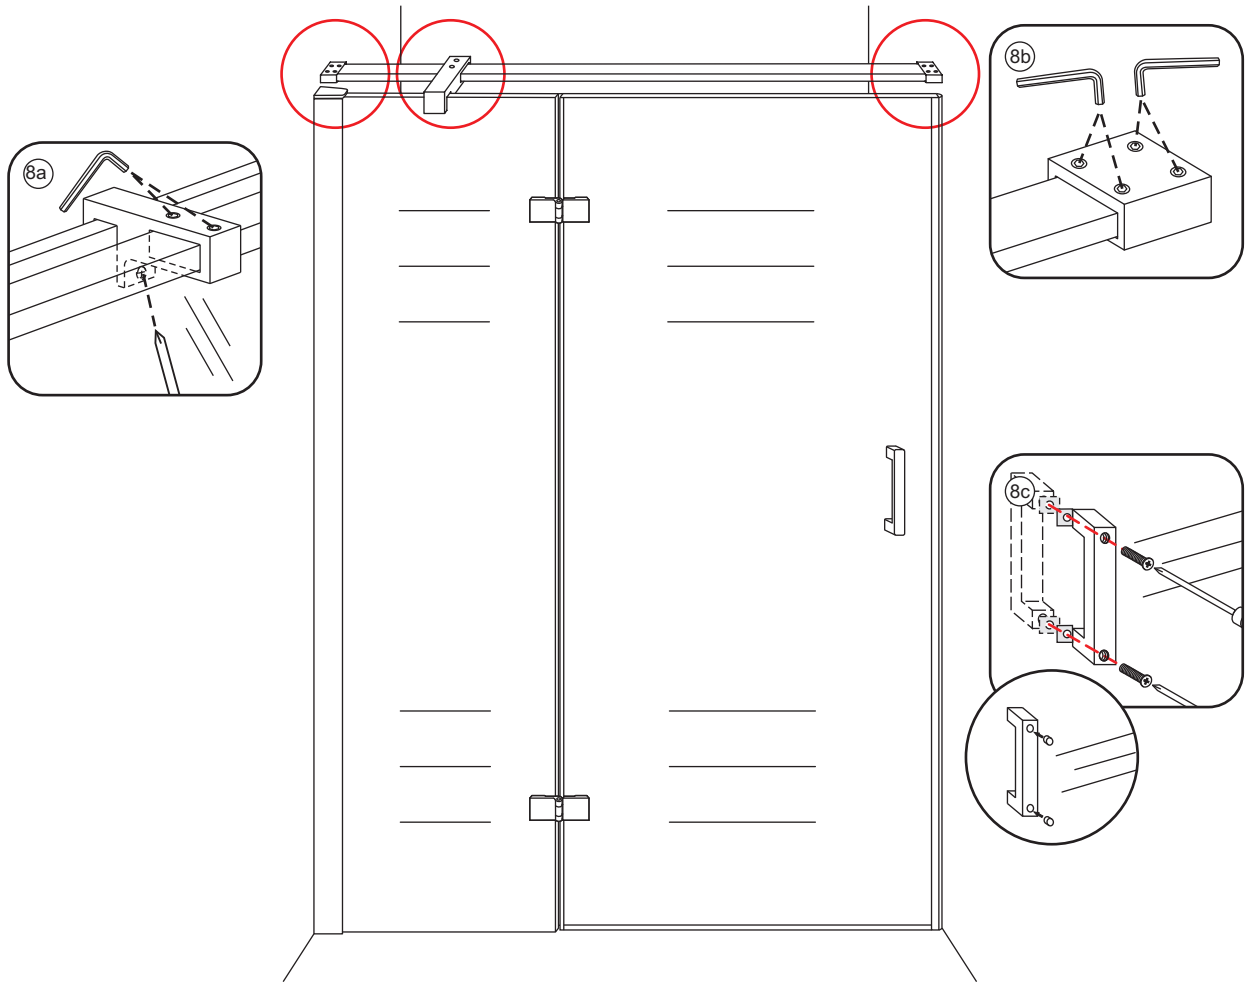

INSTALLATIE VOORSCHRIFT

Nis swingdeur + vast paneel 90 (60-30) x 200

900x2000mm
(885-900) x2000mm

Zonder NANO

NANO

beide zijden NANO behandeld

beide zijden NANO behandeld

beide zijden NANO behandeld

3

Deur links scharnierend

Deur rechts scharnierend

Verwijder de zwarte hoekbeschermers pas als de cabine helemaal is geïnstalleerd!

5

6

7

**Voorzie alleen de
buitenzijde van de
cabine van siliconenkit.**