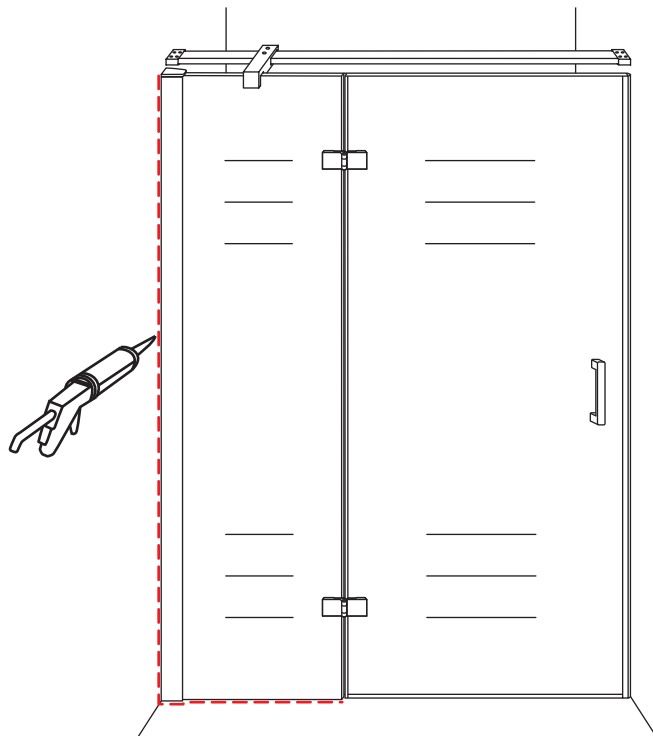

INSTALLATIE VOORSCHRIFT

Nis swingdeur + vast paneel 90 (60-30) x 200

900x2000mm
(885-900) x2000mm

Zonder NANO

NANO

beide zijden NANO behandeld

beide zijden NANO behandeld

beide zijden NANO behandeld

3

Deur links scharnierend

Deur rechts scharnierend

Verwijder de zwarte hoekbeschermers pas als de cabine helemaal is geïnstalleerd!

5

6

7

**Voorzie alleen de
buitenzijde van de
cabine van siliconenkit.**