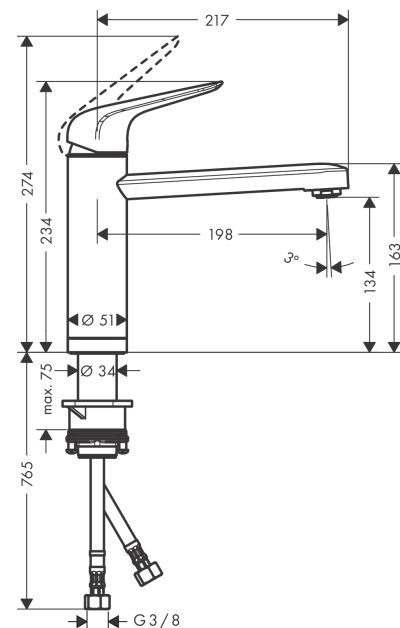

Focus M42

ééngreeps keukenmengkraan 120 voor montage voor raam

Oppervlakte finish: **chrom** Artikelnummer: **71807000**

Beschrijving

- draaibereik 360°
- geschikt voor montage voor een raam, omklapbaar
- normale straal
- maximale doorstroomhoeveelheid bij 3 bar: 12 l/min
- keramisch kardoes
- eenvoudige montage dankzij de G 3/8 flexibele aansluitslangen
- Kiwa K6161_Mechanical Mixers EN817
- EPD Kitchen Faucets

Artikeldetails

Vrijblijvende advies
verkoopprijs excl. BTW 194,00 €

Vrijblijvende advies
verkoopprijs incl. BTW 234,74 €

Technologie

Productfoto

Maattekening

Doorstroomdiagram

Focus M42

ééngreeps keukenmengkraan 120 voor montage voor raam

Oppervlakte finish: **chrom** Artikelnummer: **71807000**

Explosietekening

Bouwjaar: >10/18

Focus M42**ééngreeps keukenmengkraan 120 voor montage voor raam**Oppervlakte finish: **chrom** Artikelnummer: **71807000****Reserveonderdelenlijst**

Bouwjaar: >10/18

Regel	Beschrijving	Artikelnummer	Prijs incl. BTW	VE
1	greep	93336000	-	1
2	greepstop	96338000	-	1
3	afdekkap	97995000	-	1
4	moer	97996000	-	1
5	O-ring 41x2	98212000	-	1
6	kardoes compl.	92730000	-	1
7	borgschroef	95140000	-	1
8	dichting	95008000	-	1
9	perlator M24x1 (15 l/min)	13913000	-	1
10	kardoesadapter	98750000	-	1
11	O-Ring 30x2	98186000	-	1
12	dichtingsset	98702000	-	1
13	O-ring 25x2	98389000	-	1
14	O-ring 39x2	98158000	-	1
15	bevestigingsmateriaal	97523000	-	1
16	schachtbevestigingsset compl. (Ø 34)	95049000	-	1
17	stelring	97548000	-	1
18	aansluitslang 900 mm M8x0,75 G3/8	98758000	-	1
19	O-ring 7x1,5	98422000	-	1