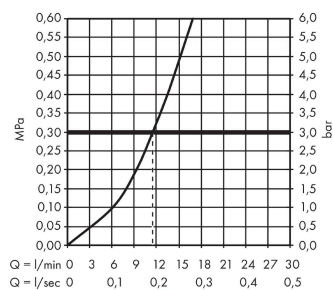

Artikeldetails

Vrijblijvende advies
verkoopprijs excl. BTW 194,00 €

Vrijblijvende advies
verkoopprijs incl. BTW 234,74 €

Technologie

Productfoto

Maattekening

Doorstroomdiagram

Focus M42