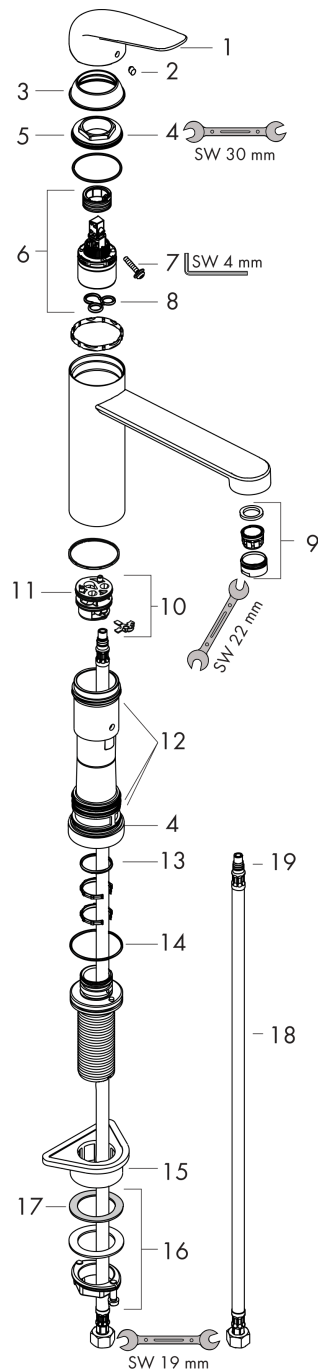

Focus M42

ééngreeps keukenmengkraan 120 voor montage voor raam

Oppervlakte finish: **chrom** Artikelnummer: **71807000**

Beschrijving

- draaibereik 360°
- geschikt voor montage voor een raam, omklapbaar
- normale straal
- maximale doorstroomhoeveelheid bij 3 bar: 12 l/min
- keramisch kardoes
- eenvoudige montage dankzij de G 3/8 flexibele aansluitslangen
- Kiwa K6161_Mechanical Mixers EN817
- EPD Kitchen Faucets

Artikeldetails

Vrijblijvende advies
verkoopprijs excl. BTW 194,00 €

Vrijblijvende advies
verkoopprijs incl. BTW 234,74 €

Technologie

Productfoto

Maattekening

Doorstroomdiagram

Focus M42

ééngreeps keukenmengkraan 120 voor montage voor raam

Oppervlakte finish: **chrom** Artikelnummer: **71807000**

Explosietekening

Bouwjaar: >10/18

Focus M42**ééngreeps keukenmengkraan 120 voor montage voor raam**Oppervlakte finish: **chrom** Artikelnummer: **71807000****Reserveonderdelenlijst**

Bouwjaar: >10/18

Regel	Beschrijving	Artikelnummer	Prijs incl. BTW	VE
1	greep	93336000	-	1
2	greepstop	96338000	-	1
3	afdekkap	97995000	-	1
4	moer	97996000	-	1
5	O-ring 41x2	98212000	-	1
6	kardoes compl.	92730000	-	1
7	borgschroef	95140000	-	1
8	dichting	95008000	-	1
9	perlator M24x1 (15 l/min)	13913000	-	1
10	kardoesadapter	98750000	-	1
11	O-Ring 30x2	98186000	-	1
12	dichtingsset	98702000	-	1
13	O-ring 25x2	98389000	-	1
14	O-ring 39x2	98158000	-	1
15	bevestigingsmateriaal	97523000	-	1
16	schachtbevestigingsset compl. (Ø 34)	95049000	-	1
17	stelring	97548000	-	1
18	aansluitslang 900 mm M8x0,75 G3/8	98758000	-	1
19	O-ring 7x1,5	98422000	-	1