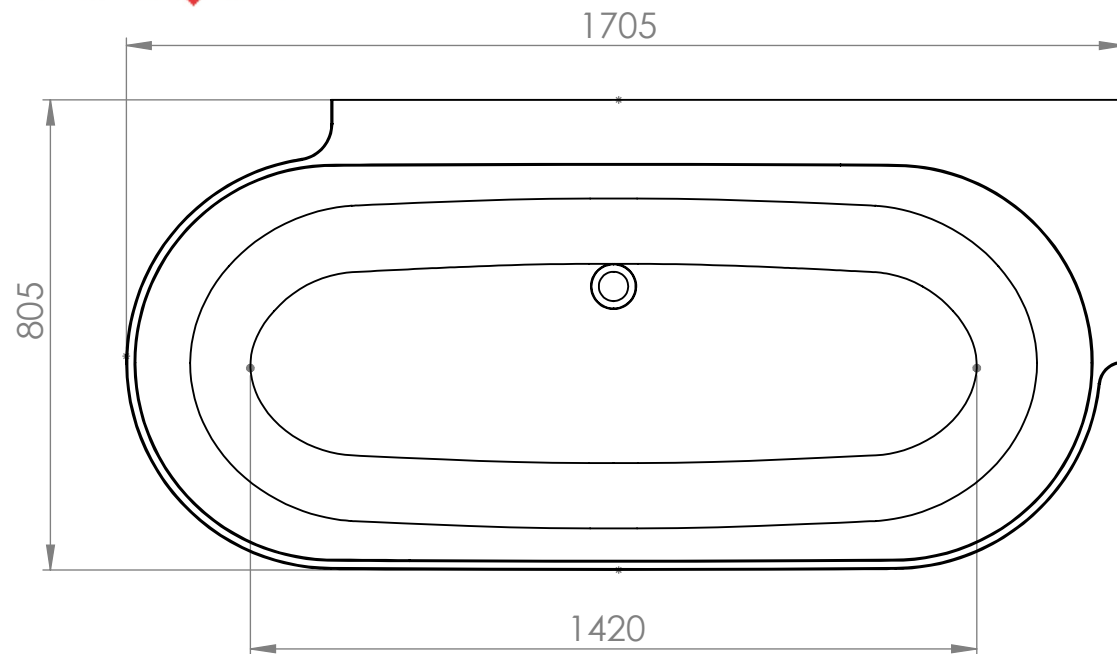

ARCQUA

Model: Havana Havana Back to Wall ligbad hoek rechts

Size: 170x80 cm

Cutout / Uitsparing
Ausparung / la Pause/ una Pausa
Not necessary/ Niet nodig /
Nicht nötig /n'est pas nécessaire/
non è necessaria