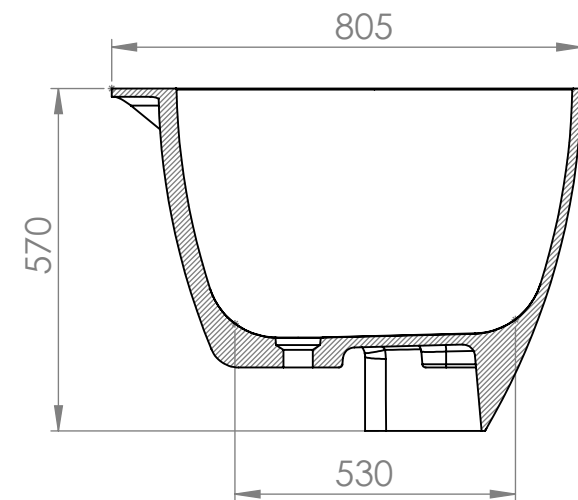

ARCQUA

Model: Havana Havana Back to Wall ligbad hoek rechts

Size: 170x80 cm

Cutout / Uitsparing
Ausparung / la Pause/ una Pausa
Not necessary/ Niet nodig /
Nicht nötig /n'est pas nécessaire/
non è necessaria