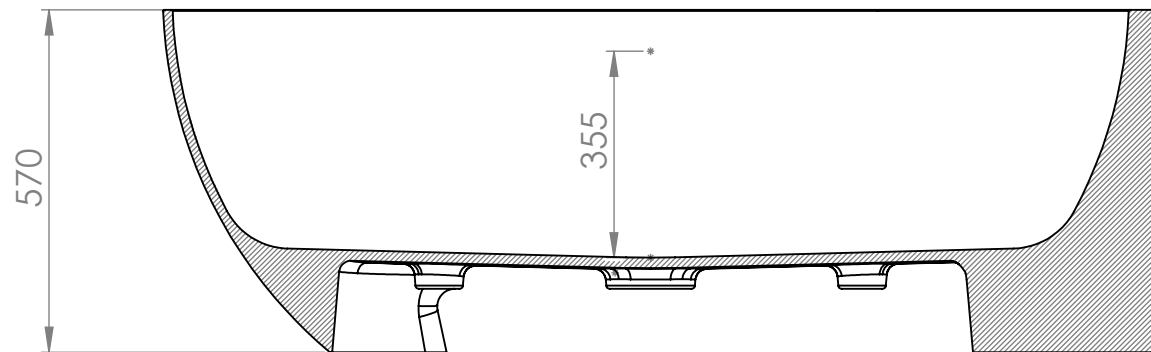

ARCQUA

Model: Havana Havana Back to Wall ligbad hoek rechts

Size: 170x80 cm

Cutout / Uitsparing
Ausparung / la Pause/ una Pausa
Not necessary/ Niet nodig /
Nicht nötig /n'est pas nécessaire/
non è necessaria