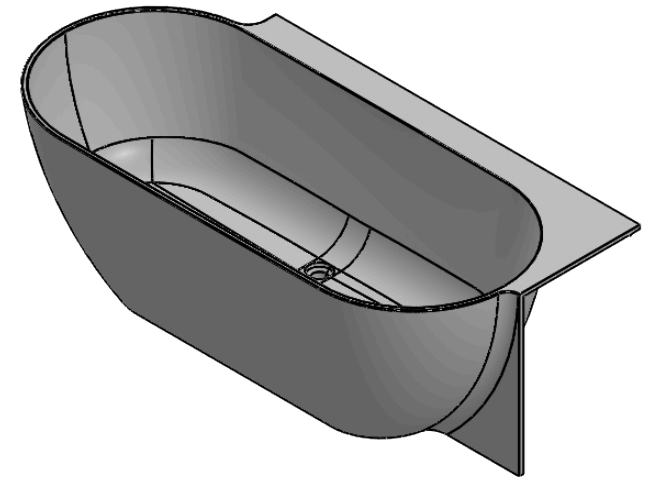

ARCQUA

Model: Havana Havana Back to Wall ligbad hoek rechts

Size: 170x80 cm

Cutout / Uitsparing
Ausparung / la Pause/ una Pausa
Not necessary/ Niet nodig /
Nicht nötig /n'est pas nécessaire/
non è necessaria