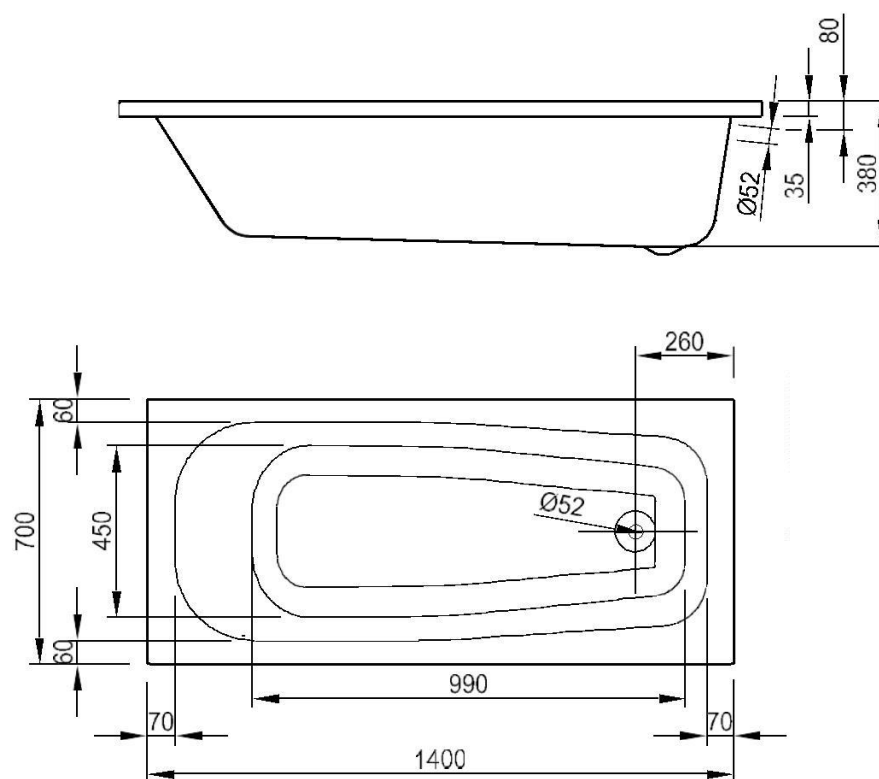

**NOAH I – BAIGNOIRE À ENCASTRER – 140X70**

SKU 119563

---

**NOAH I – BAIGNOIRE À ENCASTRER – 140X70****SKU 119563**

- Dimensions: longueur: 1400 mm  
largeur: 700 mm  
hauteur: 380 mm
- Matériel: acrylique – 4 mm – NF approuvé
- Couleur: blanc
- Caractéristiques:
- baignoire à encastrer
  - mono
  - trop-plein diamètre 52 mm
  - drainage diamètre 52 mm
  - fibres de verre et de résine est pulvérisée sur l'extérieur et également sur les points de renfort et la plaque de base en bois sur laquelle les pieds sont assemblés
  - pieds inclus
  - isolant
  - facile à nettoyer
  - CE approuvé
- Poids: 15 kg
- Contenu: 120 liter
- Option:
- poignée de bain: sku119562
  - siphon standard: sku 130011