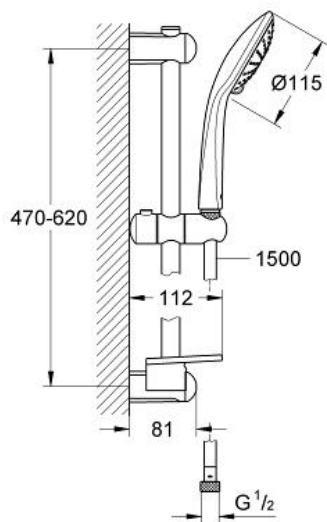

EUPHORIA 110 DUO Doucheset

MODEL # 27242001

GROHE nv - sa | Diependaalweg 4a | 3020 Winksele
Tel: +32 (0) 16 23 06 60 | Fax: +32 (0) 16 23 90 70
Mail: info.be@grohe.com

Pure Freude
an Wasser

GROHE

Product Description:

Doucheset

Standard Specification:

bestaande uit:

- handdouche Euphoria 110 Duo (27 238 000),
  2 stralen: Rain, SmartRain
- glijstang 600 mm (27 499 000)
- doucheslang Silverflex 1750 mm (28 388 000)

GROHE EasyReach zeepschaal (27 596)

GROHE EcoJoy maximale doorstroming 9,5 l/min

GROHE DreamSpray: optimaal straalpatroon

GROHE SprayDimmer: waterstroom verminderen zonder sproeigaatjes af te sluiten

GROHE StarLight schitterende chromafwerking

GROHE QuickFix

SpeedClean antikalksysteem

Inner WaterGuide: geïsoleerd waterkanaal voor een langere levensduur

TwistFree voorkomt het verdraaien van de slang
geschikt voor doorstroomgeiser
minimum aangeraden druk 1.0 bar.

Color:

□ 27242001 chroom