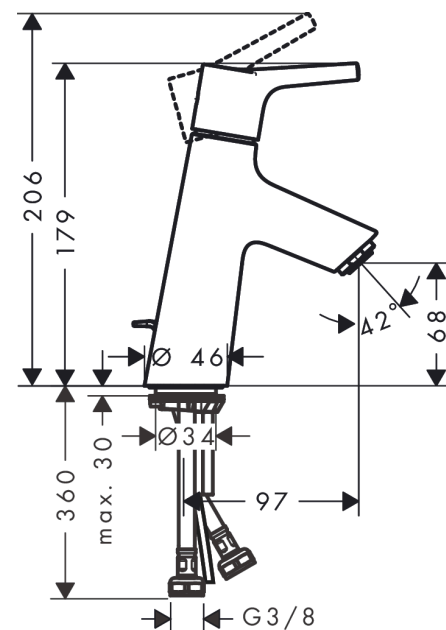

Maattekening