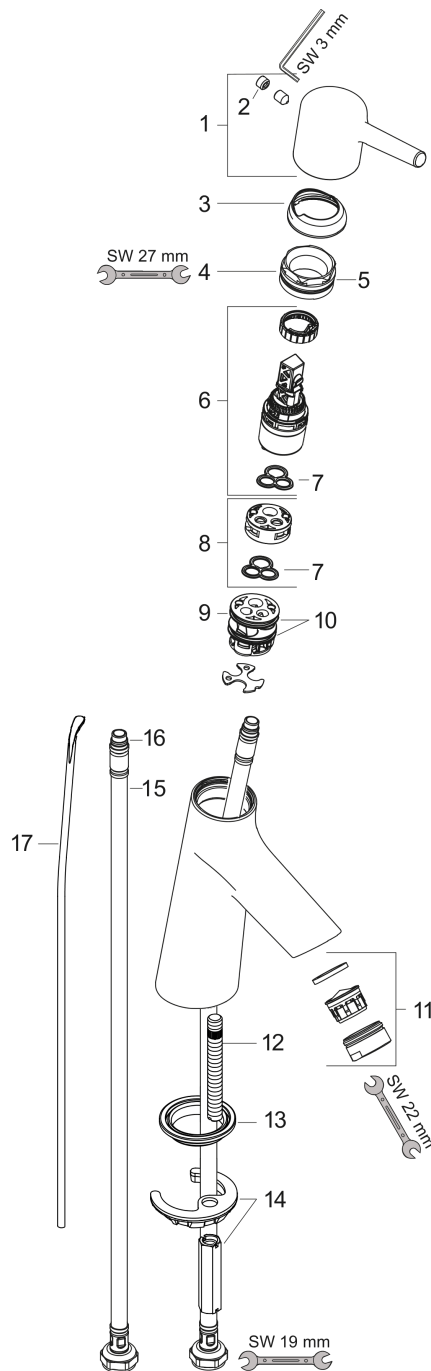

**Talis S****ééngreeps wastafelmengkraan 80 CoolStart met trekwaste**Oppervlakte finish: **chrom** Artikelnummer: **72013000****Beschrijving**

- ComfortZone 80
- voorsprong uitloop 97 mm
- uitloophoogte: 68 mm
- greepvariant: Met pingreep
- vaste uitloop
- straalsoort: normale straal
- maximale doorstroomhoeveelheid bij 3 bar: 5 l/min
- keramisch kardoes
- pop-up afvoergarnituur G 1¼
- materiaal afvoergarnituur: Metaal
- koud water met de greep in de middenpositie, bespaart energie en kosten
- EU taxonomie: max 6l/min - substantiële bijdrage (SC) mogelijk
- EPD Basin Faucets

Oppervlakte finish: **chrom** Artikelnummer: **72013000**

**Doorstroombdiagram**

**Talis S**  
**ééngreeps wastafelmengkraan 80 CoolStart met trekwaste**  
 Oppervlakte finish: **chrom**    Artikelnummer: **72013000**

**Explosietekening**

Bouwjaar: >04/17

**Talis S****ééngreeps wastafelmengkraan 80 CoolStart met trekwaste**Oppervlakte finish: **chrom** Artikelnummer: **72013000****Reserveonderdelenlijst**

Bouwjaar: &gt;04/17

<b>Regel</b>	<b>Beschrijving</b>	<b>Artikelnummer</b>	<b>Prijs incl. BTW</b>	<b>VE</b>
1	-	92633000	-	1
2	greepstop	95704000	-	1
3	afdekkap	92625000	-	1
4	moer	92627000	-	1
5	O-ring 27x1,5	92527000	-	1
6	kardoes compl.	97685000	-	1
7	dichting	98865000	-	1
8	kardoesadapter	92628000	-	1
9	kardoesadapter	95975000	-	1
10	O-ring 23x2	98398000	-	1
11	perlator M24x1 (5 l/min)	13185000	-	1
12	schroef M8 x 68	97736000	-	1
13	dichting Ø 42	98722000	-	1
14	schachtbevestigingsset compl.	96016000	-	1
15	aansluitslang 450 mm M8x0,75 G3/8	97206000	-	1
16	O-ring 6,6x1,6	93019000	-	1
17	trekstang	96657000	-	1
a	afvoergarnituur	94139000	-	1