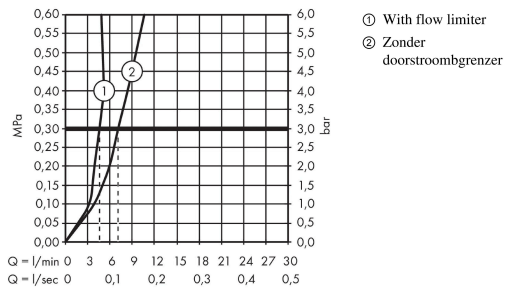

Talis S

ééngreeps wastafelmengkraan 80 CoolStart met trekwaste

Oppervlakte finish: **chrom** Artikelnummer: **72013000**

Doorstroombdiagram