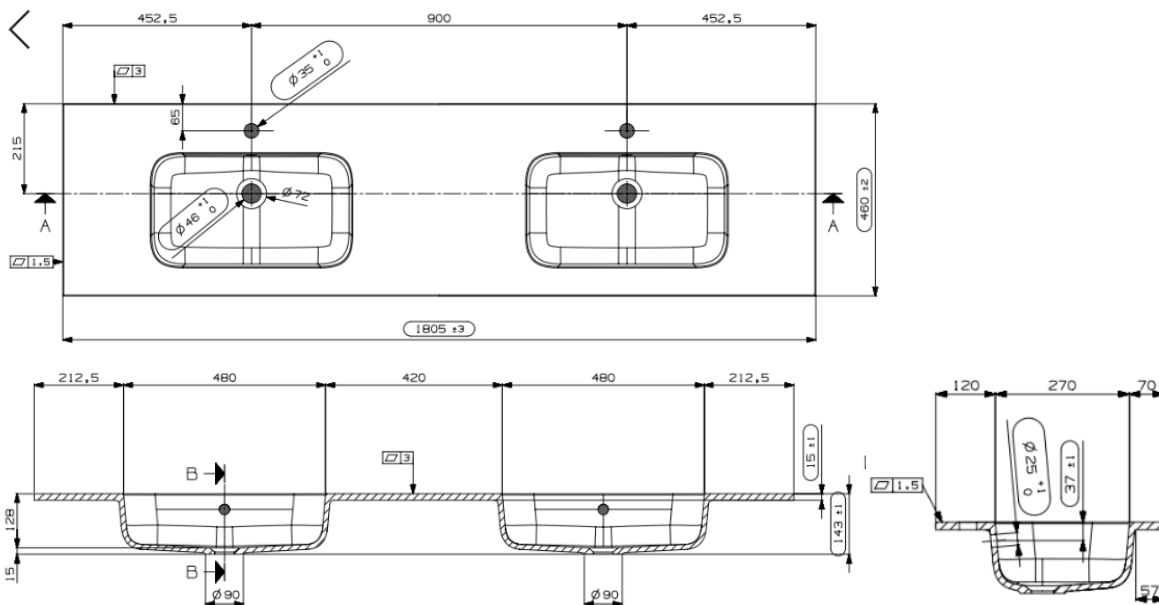

PACO – TABLETTE INTEGRÉE – 180X46

SKU 930271

DIMENSIONS:
Longueur: 1800 mm
Profondeur : 460 mm
Hoogte: 15 mm

Type lavabo	Tablette – 2 lavabo
Matière	Marbre composite
Couleur	Blanc mat
Montage	Tablette
Avec trou robinet	Oui
Avec trop-plein	Oui