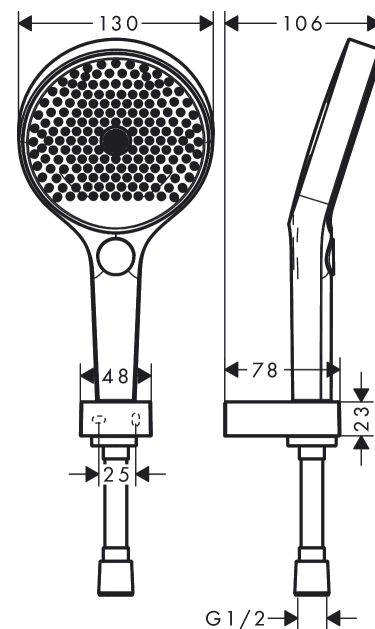

**Rainfinity**  
**PowderRain douchehouder set 130 3jet met doucheslang 125 cm**  
 Oppervlak: **mat wit** Artikelnummer: **26852700**

### Beschrijving

- bestaat uit: handdouche, douchehouder, doucheslang
- diameter handdouche 130 mm
- PowderRain, Intense PowderRain, MonoRain
- handige straalkeuze via Select-knop
- doucheslang met conische moer aan beide uiteinden
- draaikoppeling voorkomt dat de slang in de knoop raakt
- geïntegreerde houder
- wandhouders van metaal
- afspoelbare zeefafzichting

### Maattekening

### Explosietekening

Bouwjaar: >07/19

**Rainfinity**  
**PowderRain douchehouderset 130 3jet met doucheslang 125 cm**  
Oppervlak: **mat wit**    Artikelnummer: **26852700**