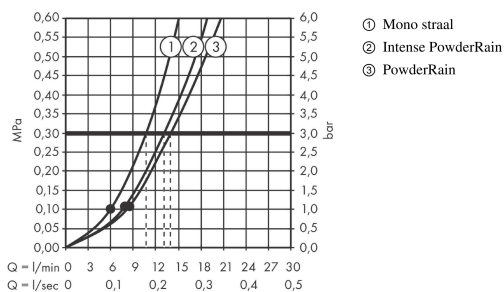

Doorstroombiagram

De verbruikswaarden werden in overeenstemming met de praktijk met de bijbehorende armaturen (thermostaat/mengkraan/inbouwventiel) gemeten.