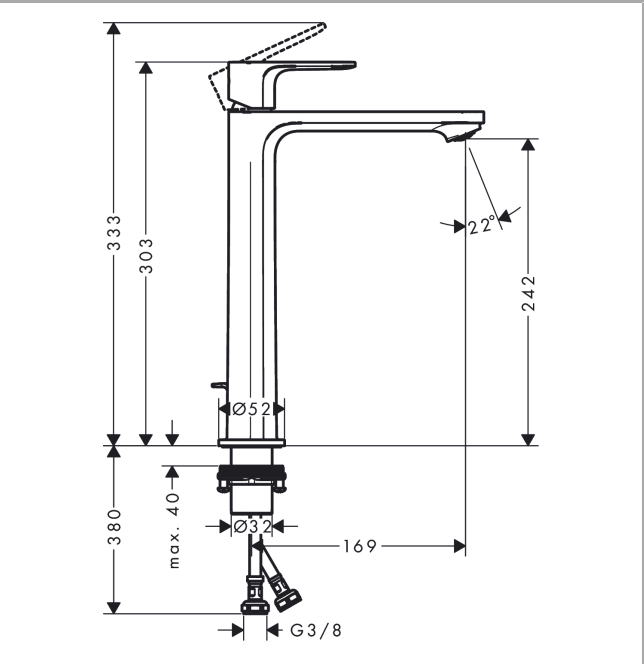

#### Beschrijving

- ComfortZone 240
- voorsprong uitloop 169 mm
- uitloophoogte: 242 mm
- greepvariant: rechte greep
- vaste uitloop
- straalsoort: normale straal
- maximale doorstroomhoeveelheid bij 3 bar: 5 l/min
- keramisch kardoes
- pop-up afvoergarnituur G 1¼
- materiaal afvoergarnituur: synthetisch
- koud water met de greep in de middenpositie, bespaart energie en kosten
- EU taxonomie: max 6l/min - substantiële bijdrage (SC) mogelijk
- Kiwa K6161\_Mechanical Mixers EN817

#### Maattekening

**Rebris E**

**ééngreeps wastafelmengkraan 240 CoolStart voor waskommen met trekwaste**

Oppervlakte finish: **chrom** Artikelnummer: **72581000**

**Doorstroomdiagram**

**Rebris E**

**ééngreeps wastafelmengkraan 240 CoolStart voor waskommen met trekwaite**