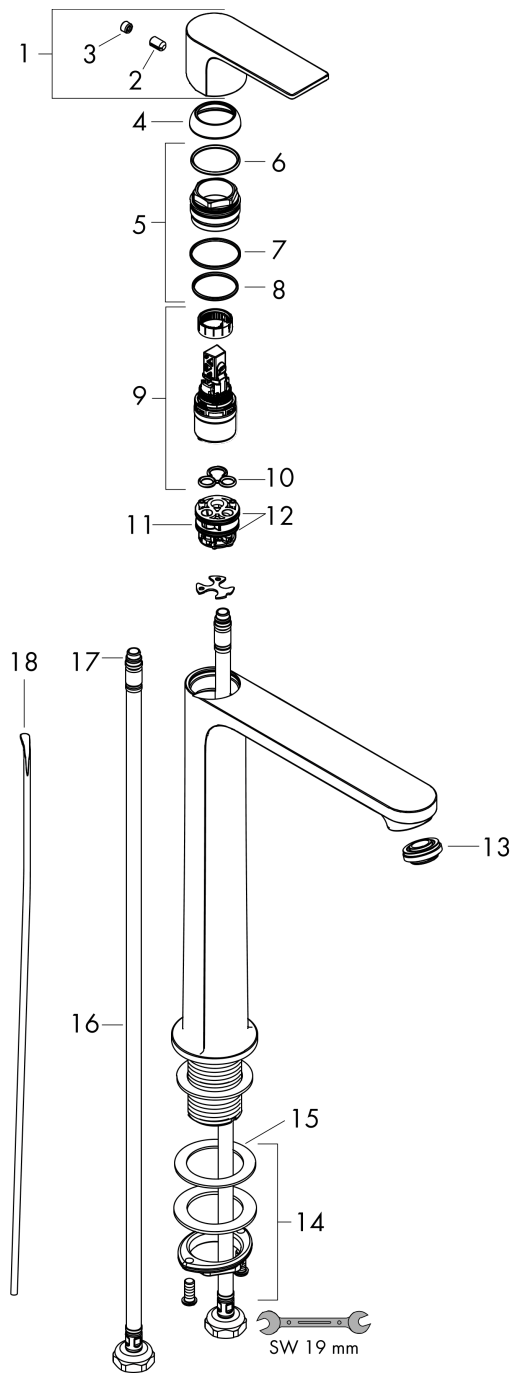

#### Beschrijving

- ComfortZone 240
- voorsprong uitloop 169 mm
- uitloophoogte: 242 mm
- greepvariant: rechte greep
- vaste uitloop
- straalsoort: normale straal
- maximale doorstroomhoeveelheid bij 3 bar: 5 l/min
- keramisch kardoes
- pop-up afvoergarnituur G 1¼
- materiaal afvoergarnituur: synthetisch
- koud water met de greep in de middenpositie, bespaart energie en kosten
- EU taxonomie: max 6l/min - substantiële bijdrage (SC) mogelijk
- Kiwa K6161\_Mechanical Mixers EN817

#### Maattekening

**Rebris E**

**ééngreeps wastafelmengkraan 240 CoolStart voor waskommen met trekwaste**

Oppervlakte finish: **chrom** Artikelnummer: **72581000**

**Doorstroomdiagram**

**Rebris E**

**ééngreeps wastafelmengkraan 240 CoolStart voor waskommen met trekwaite**

Oppervlakte finish: **chrom** Artikelnummer: **72581000**

**Explosietekening**

Bouwjaar: >06/22

**Rebris E****ééngreeps wastafelmengkraan 240 CoolStart voor waskommen met trekwaste**Oppervlakte finish: **chrom** Artikelnummer: **72581000****Reserveonderdelenlijst**

Bouwjaar: &gt;06/22

<b>Regel</b>	<b>Beschrijving</b>	<b>Artikelnummer</b>	<b>Prijs incl. BTW</b>	<b>VE</b>
1	greep	94643000	-	1
2	greepstop	95704000	-	1
3	inbusschroef M6x10 DIN 916	96029000	-	1
4	afdekkap	98863000	-	1
5	moer	98864000	-	1
6	O-ring 24x2	98388000	-	1
7	O-ring 27x1,5	92527000	-	1
8	O-ring 25x1,5	98146000	-	1
9	kardoes compl.	95973001	-	1
10	dichting	98865000	-	1
11	kardoesadapter	98866000	-	1
12	O-ring 23x2	98398000	-	1
13	perlator M24x1 (5 l/min)	94364000	-	1
14	schachtbevestigingsset compl. (Ø 32)	13961000	-	1
15	stelring	97548000	-	1
16	aansluitslang 600 mm M8x0,75 G3/8	96556000	-	1
17	O-ring 6,6x1,6	93019000	-	1
18	trekstang	96657000	-	1
a	afvoergarnituur	92168000	-	1
b	schachtverlenging	13898000	-	1
c	dwarstang compl. 340 mm (kogel- Ø12mm)	96324000	-	1