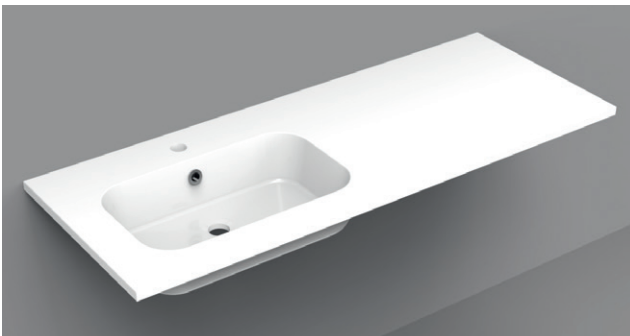

MEUBELSERIE RIDGE - BIJPASSENDE WASTAFELS EN WASTAFELBLADEN

De bijpassende wastafelserie Marble zijn mogelijk met en zonder kraangat en uitgevoerd in de maatvoering vanaf 60 t/m 160cm in de kleur mat wit en glans wit.

Ook hierin is de keuze uiteenlopend, waarbij bijvoorbeeld de 120cm wastafel zowel met twee als één waskom (zowel links als rechts te positioneren) te bestellen is.

Naast de cast marble wastafels hebben we ook een keramische variant in de maat 60 t/m 120cm. De keramische wastafels zijn altijd voorzien van een kraangat en een overlooping in het chroom.

Bij zowel de maatvoeringen boven de 160cm als kleinere varianten maken we ook gebruik van wastafelbladen voor opzetwaskommen in cast marble. Deze zijn beschikbaar in de kleuren mat wit, glans wit en mat zwart.

WAS106472 Marble 120 wastafel 1 kraangat glans wit