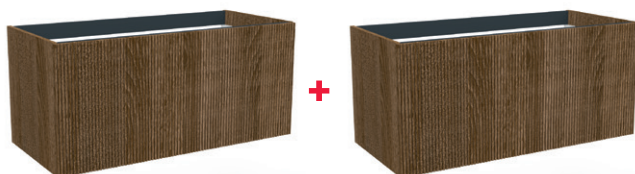

De onderkasten zijn uitgevoerd met het 'push to open' Blum-systeem en vervaardigd in hoogwaardig MDF materiaal, voorzien van een waterdicht folie om duurzaamheid te garanderen.

De Ridge biedt veelzijdige opties en daarin kan een hoge kast in dezelfde ribbel front niet ontbreken. Deze kolomkast heeft twee deuren, waarbij de draairichting zowel links als rechts kan zijn.

## ONDERKAST + KOLOMKAST RIDGE SPECIFICATIES

Omschrijving	Artikelnr
Onderkast Ridge café oak 60 1 lade	<a href="#">ONK501415</a>
Onderkast Ridge café oak 70 1 lade	<a href="#">ONK507474</a>
Onderkast Ridge café oak 80 1 lade	<a href="#">ONK509573</a>
Onderkast Ridge café oak 90 1 lade	<a href="#">ONK505245</a>
Onderkast Ridge café oak 100 1 lade	<a href="#">ONK503164</a>
Onderkast Ridge café oak 120 1 lade	<a href="#">ONK508247</a>

Kolomkast Ridge café oak 160 2 deuren omkeerbaar [KOL503495](#)  
Links en rechts toepasbaar.

KOL503495

Vanaf 140 centimeter wordt gebruik gemaakt van 2 kasten. De maximale breedte van 200 centimeter wordt bereikt door 2 onderkasten van 100 centimeter aan elkaar te koppelen.

## MEUBELSERIE RIDGE - BIJPASSENDE WASTAFELS EN WASTAFELBLADEN

De bijpassende wastafelserie Marble zijn mogelijk met en zonder kraangat en uitgevoerd in de maatvoering vanaf 60 t/m 160cm in de kleur mat wit en glans wit.