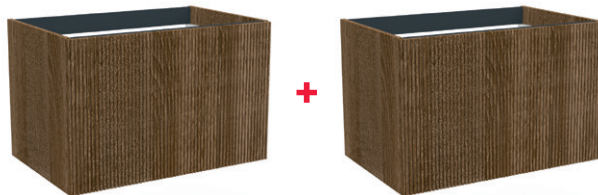

ONK507474 (2x)

Ridge 140