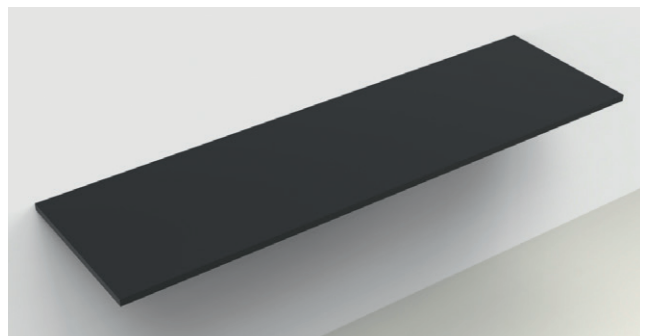

TOP128173 Marble topdeck 160 mat zwart