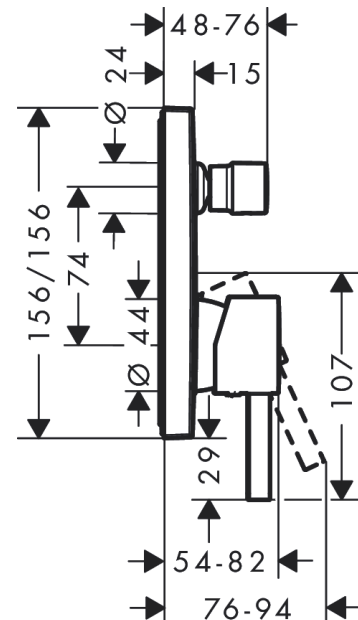

Finoris

ééngreeps badmengkraan inbouw

Oppervlakte finish: **mat zwart** Artikelnummer: **76415670**

Beschrijving

- doorstroomhoeveelheid bovenste uitlaat: 21 l/min
- waterdoorstroom onderuitgang: 29 l/min
- maximale doorstroomhoeveelheid bij 3 bar: 29 l/min
- keramisch kardoes
- temperatuurbegrenzing instelbaar
- omstelling met automatische reset
- inbouwdeel
- wandmontage
- Kiwa K6161_Mechanical Mixers EN817

Artikeldetails

Vrijblijvende advies
verkoopprijs excl. BTW 287,40 €

Vrijblijvende advies
verkoopprijs incl. BTW 347,75 €

Designprijzen

reddot winner 2021

Productfoto

Maattekening

Doorstroomdiagram

Finoris

ééngreeps badmengkraan inbouw

Oppervlakte finish: **mat zwart** Artikelnummer: **76415670**

Explosietekening

Bouwjaar: >06/21

Finoris**ééngreeps badmengkraan inbouw**Oppervlakte finish: **mat zwart** Artikelnummer: **76415670****Reserveonderdelenlijst**

Bouwjaar: >06/21

Regel	Beschrijving	Artikelnummer	Prijs incl. BTW	VE
1	greep	94298670	-	1
2	greepstop	96338000	-	1
3	trekknop	98795670	-	1
4	inbusschroef M4x10	97667000	-	1
5	rozet 155 / 155 mm	94302670	-	1
6	O-ring 23x3	98142000	-	1
7	O-ring 43x3	98418000	-	1
8	rozetdrager	98793000	-	1
9	drager-schroef-set	96454000	-	1
10	huls	98790670	-	1
11	omstelhuls	98794670	-	1
12	moer	98796000	-	1
13	O-ring 30x1,5	98433000	-	1
14	O-ring 39x1,5	98400000	-	1
15	kardoes compl.	92730000	-	1
16	borgschroef	95140000	-	1
17	dichting	95008000	-	1
18	omstelling compl.	95014000	-	1
19	O-ring 16x2,3	98207000	-	1
20	O-ring 20x2,5	92602000	-	1
21	schroef-set	96525000	-	1
22	O-ring 16x2	98133000	-	1
23	slagdemper	94073000	-	1
24	verlengset 25 mm	13595000	-	1
25	drager-schroef-set	97747000	-	1
26	verlengset 22 mm	13593670	-	1