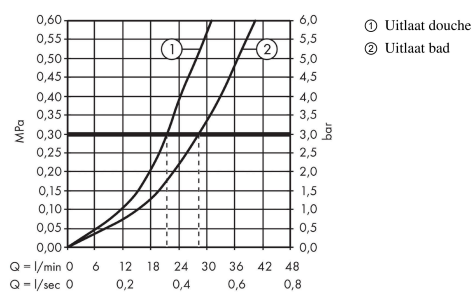

Artikeldetails

Vrijblijvende advies
verkoopprijs excl. BTW 287,40 €

Vrijblijvende advies
verkoopprijs incl. BTW 347,75 €

Designprijzen

reddot winner 2021

Productfoto

Maattekening

Doorstroomdiagram