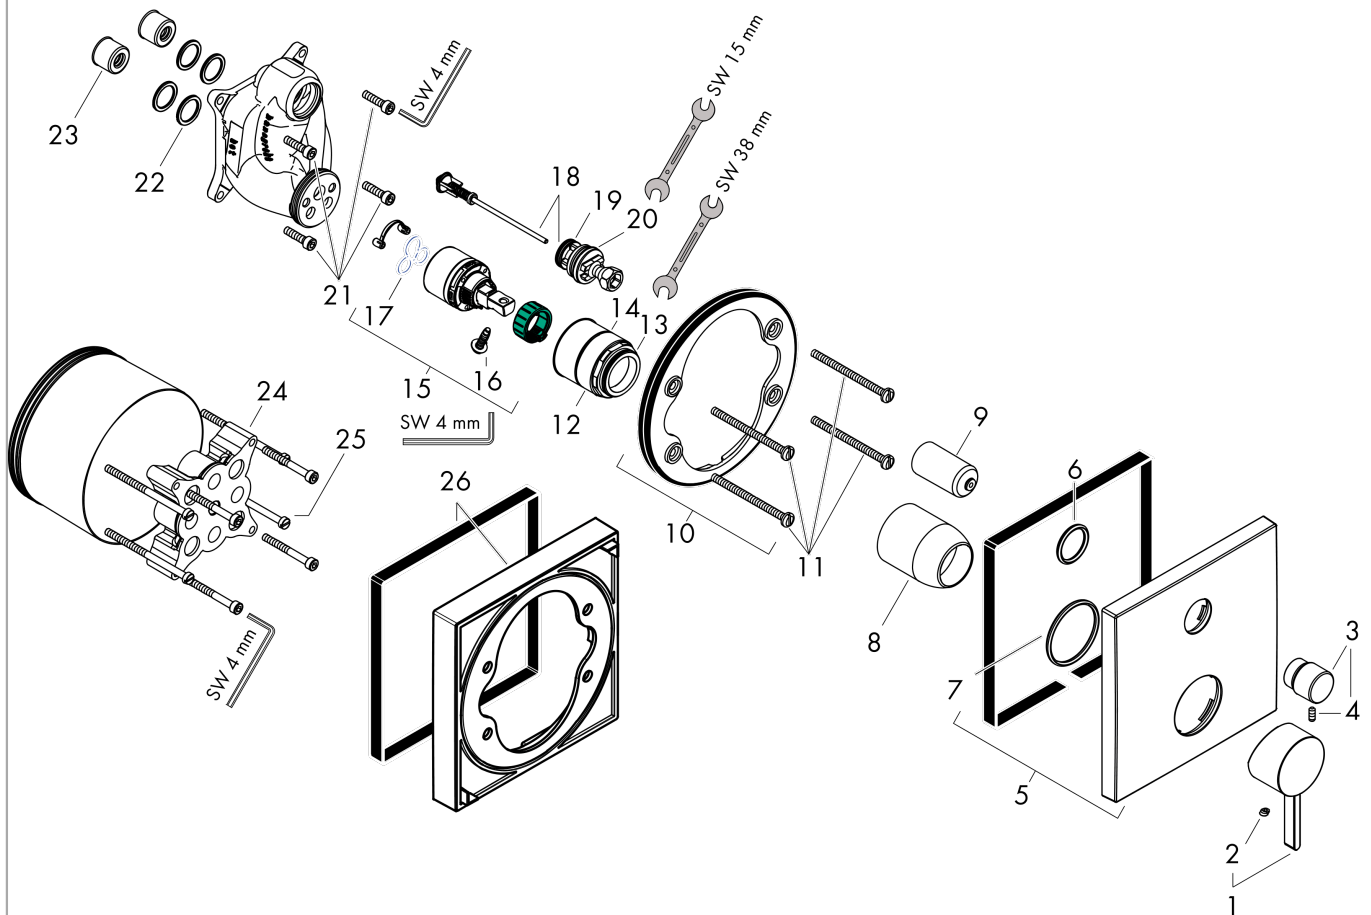

Finoris

ééngreeps badmengkraan inbouw

Oppervlakte finish: **mat zwart** Artikelnummer: **76415670**

Explosietekening

Bouwjaar: >06/21

Finoris**ééngreeps badmengkraan inbouw**Oppervlakte finish: **mat zwart** Artikelnummer: **76415670****Reserveonderdelenlijst**

Bouwjaar: >06/21

Regel	Beschrijving	Artikelnummer	Prijs incl. BTW	VE
1	greep	94298670	-	1
2	greepstop	96338000	-	1
3	trekknop	98795670	-	1
4	inbusschroef M4x10	97667000	-	1
5	rozet 155 / 155 mm	94302670	-	1
6	O-ring 23x3	98142000	-	1
7	O-ring 43x3	98418000	-	1
8	rozetdrager	98793000	-	1
9	drager-schroef-set	96454000	-	1
10	huls	98790670	-	1
11	omstelhuls	98794670	-	1
12	moer	98796000	-	1
13	O-ring 30x1,5	98433000	-	1
14	O-ring 39x1,5	98400000	-	1
15	kardoes compl.	92730000	-	1
16	borgschroef	95140000	-	1
17	dichting	95008000	-	1
18	omstelling compl.	95014000	-	1
19	O-ring 16x2,3	98207000	-	1
20	O-ring 20x2,5	92602000	-	1
21	schroef-set	96525000	-	1
22	O-ring 16x2	98133000	-	1
23	slagdemper	94073000	-	1
24	verlengset 25 mm	13595000	-	1
25	drager-schroef-set	97747000	-	1
26	verlengset 22 mm	13593670	-	1