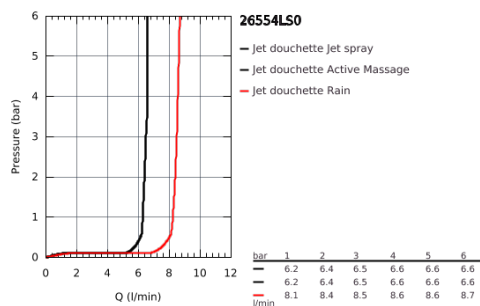

## 26 554 LS0 RAINSHOWER SMARTACTIVE 150 DOUCHE À MAIN 3 JETS

### DESCRIPTION DU PRODUIT

- diffuseur de douche blanche
- GROHE Rain avec DripStop, Jet avec DripStop et ActiveMassage
- GROHE EcoJoy limiteur de débit 9,5 l/min
- GROHE DreamSpray : répartition uniforme du flux entre tous les diffuseurs
- GROHE SmartTip sélection du jet
- GROHE Starlight chrom &acute;clatant et durable
- GROHE SpeedClean : le calcaire disparaît en un tour de main
- Inner WaterGuide longévité maximale
- système de montage universel: s'associe avec tous les flexibles de douche
- adapté pour les chauffe-eau instantanés
- pression minimale recommandée 1.0 bar