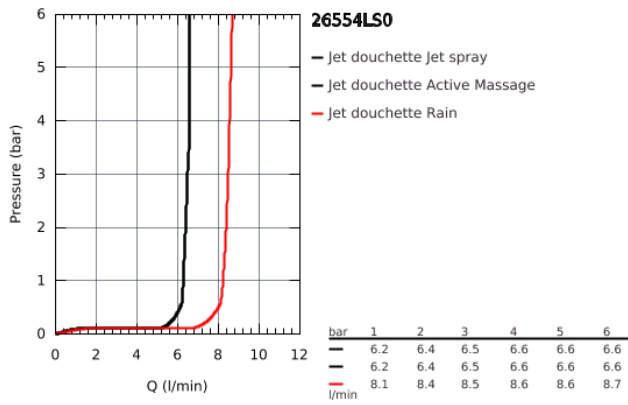

26 554 LS0 RAINSHOWER SMARTACTIVE 150 DOUCHE À MAIN 3 JETS