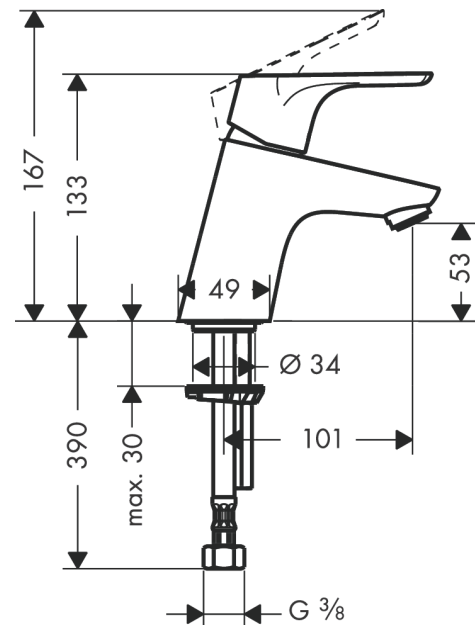

## Beschrijving

- ComfortZone 70
- voorsprong uitloop 101 mm
- uitloophoogte: 53 mm
- greepvariant: rechte greep
- vaste uitloop
- straalsoort: normale straal
- maximale doorstroomhoeveelheid bij 3 bar: 5 l/min
- keramisch kardoes
- voor koudwateraansluiting
- EU taxonomie: max 6l/min - substantiële bijdrage (SC) mogelijk
- EPD Basin Faucets

## Maattekening