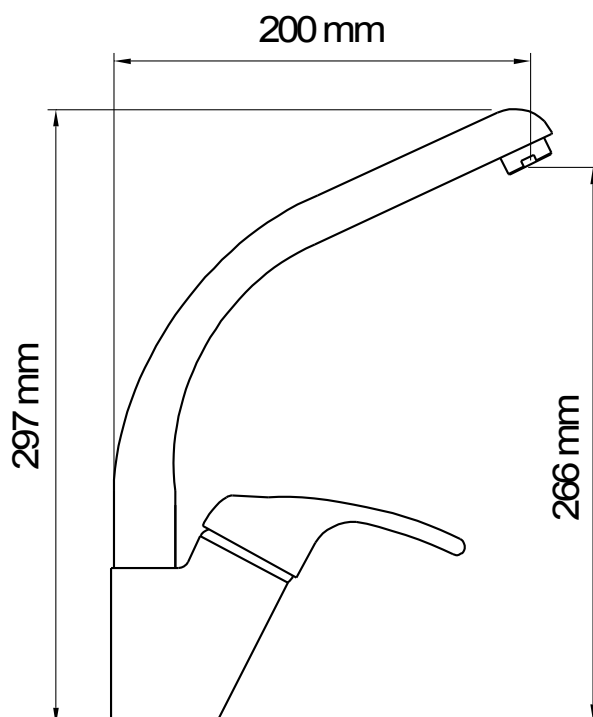

TAURA – KEUKENMENGKRAAN

SKU 157128

TAURA – KEUKENMENGKRAAN

SKU 157128

<u>Afmetingen:</u>	hoogte kraan tot onderkant uitloop: 266 mm
<u>Materiaal:</u>	messing
<u>Kleur:</u>	chrom
<u>Bevestiging:</u>	montage op spoeltafel
<u>Kenmerken:</u>	<ul style="list-style-type: none">- ééngreepsmengkraan 1/2" voor gootsteen- ééngatsmontage- met gebogen bek- met hoge draaibare uitloop- zijdelingse greep- met keramische schijven- energiebesparend

CERAMIC DISCS

ECO HANDLE

SWIVEL SPOUT

ENERGY SAVING