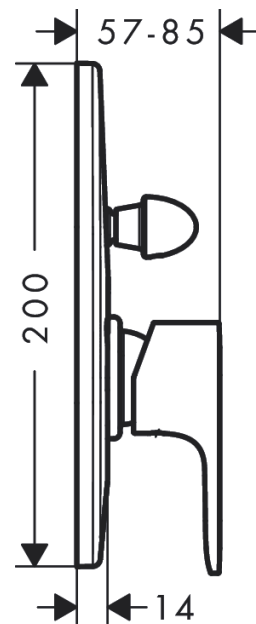

Rebris S

ééngreeps badmengkraan inbouw

Oppervlakte finish: **chrom** Artikelnummer: **72449000**

Beschrijving

- maximale doorstroomhoeveelheid bij 3 bar: 30,7 l/ min
- omstelling met automatische reset
- inbouwdeel
- wandmontage

Artikeldetails

Vrijblijvende advies verkoopprijs excl. BTW 118,00 €

Vrijblijvende advies verkoopprijs incl. BTW 142,78 €

Designprijzen

reddot winner 2022

Productfoto

Maattekening

Doorstroombiagram

- ① Uitlaat bad
- ② Shower outlet with 1B-resistance