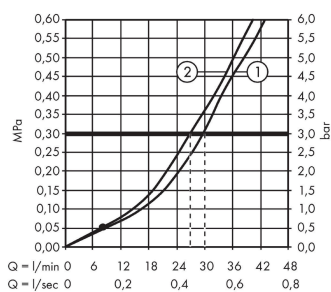

Artikeldetails

Vrijblijvende advies verkoopprijs excl. BTW 118,00 €

Vrijblijvende advies verkoopprijs incl. BTW 142,78 €

Designprijzen

reddot winner 2022

Productfoto

Maattekening

Doorstroombiagram