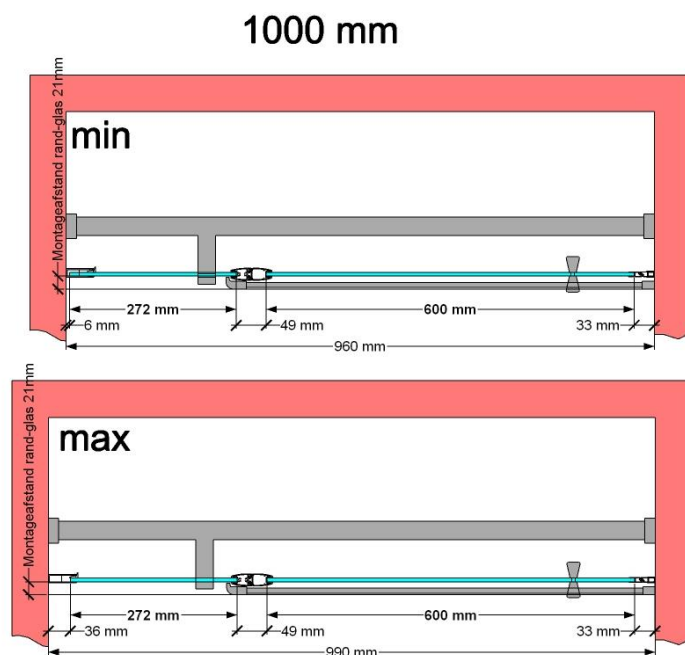

VAN MARCKE – PINA XL – DRAAIDEUR – 100 CM

SKU 224555

AFBEELDING

MAATTEKENING

	SKU 224555
Type douchedeur	Draaideur
Hoogte	200 cm
Materiaal profiel	Aluminium
Uitvoering profiel	Zwart
Uitvoering glas	Helder veiligheidsglas
Dikte glas	6 mm
Behandeling glas	Easy Clean
Draairichting	Uitwendig
Inbouwmaat	975 - 995 mm
Instapbreedte	600mm
Omkeerbaar	Ja
Liftfunctie	Ja
Greep	Ja
Magnetische sluiting	Ja
Keuringen	CE
Garantie	5 jaar
Frameloze	Nee
Met bevestigingsmateriaal	Ja