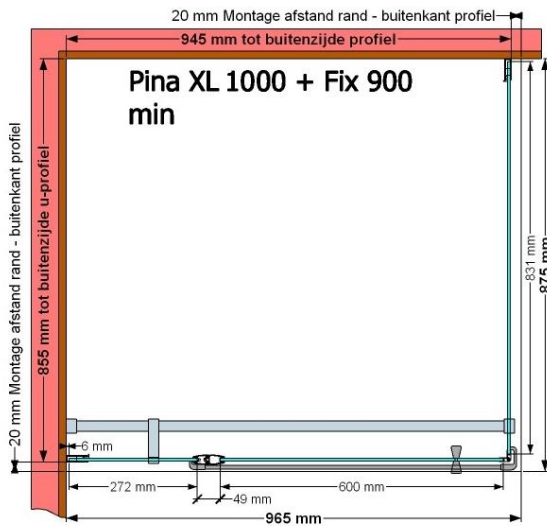

VAN MARCKE – PINA XL – DRAAIDEUR – 100 CM

SKU 224555

AFBEELDING

MAATTEKENING

	SKU 224555
Type douchedeur	Draaideur
Hoogte	200 cm
Materiaal profiel	Aluminium
Uitvoering profiel	Zwart
Uitvoering glas	Helder veiligheidsglas
Dikte glas	6 mm
Behandeling glas	Easy Clean
Draairichting	Uitwendig
Inbouwmaat	975 - 995 mm
Instapbreedte	600mm
Omkeerbaar	Ja
Liftfunctie	Ja
Greep	Ja
Magnetische sluiting	Ja
Keuringen	CE
Garantie	5 jaar
Frameloze	Nee
Met bevestigingsmateriaal	Ja