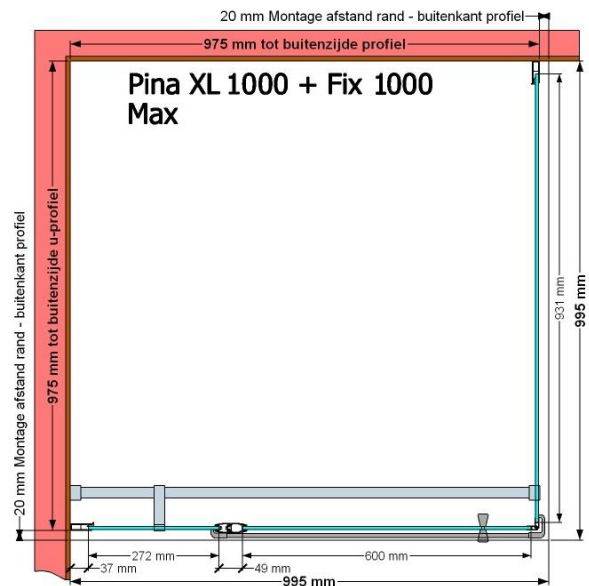

VAN MARCKE – PINA XL – DRAAIDEUR – 100 CM

SKU 224555

AFBEELDING

MAATTEKENING

	SKU 224555
Type douchedeur	Draaideur
Hoogte	200 cm
Materiaal profiel	Aluminium
Uitvoering profiel	Zwart
Uitvoering glas	Helder veiligheidsglas
Dikte glas	6 mm
Behandeling glas	Easy Clean
Draairichting	Uitwendig
Inbouwmaat	975 - 995 mm
Instapbreedte	600mm
Omkeerbaar	Ja
Liftfunctie	Ja
Greep	Ja
Magnetische sluiting	Ja
Keuringen	CE
Garantie	5 jaar
Frameloze	Nee
Met bevestigingsmateriaal	Ja