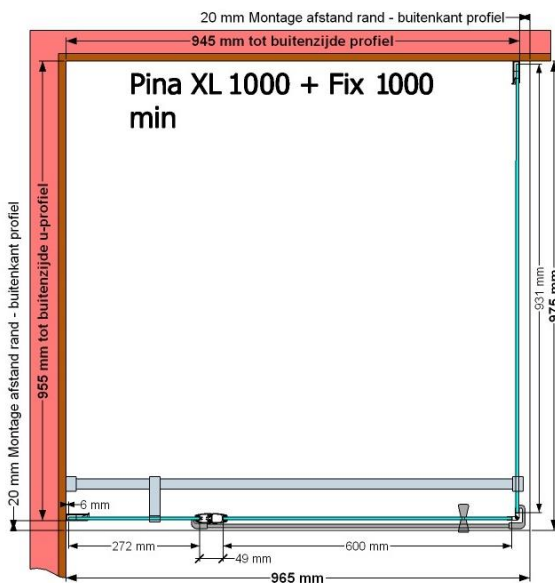

VAN MARCKE – PINA XL – DRAAIDEUR – 100 CM

SKU 224555

AFBEELDING

MAATTEKENING

	SKU 224555
Type douchedeur	Draaideur
Hoogte	200 cm
Materiaal profiel	Aluminium
Uitvoering profiel	Zwart
Uitvoering glas	Helder veiligheidsglas
Dikte glas	6 mm
Behandeling glas	Easy Clean
Draairichting	Uitwendig
Inbouwmaat	975 - 995 mm
Instapbreedte	600mm
Omkeerbaar	Ja
Liftfunctie	Ja
Greep	Ja
Magnetische sluiting	Ja
Keuringen	CE
Garantie	5 jaar
Frameloze	Nee
Met bevestigingsmateriaal	Ja