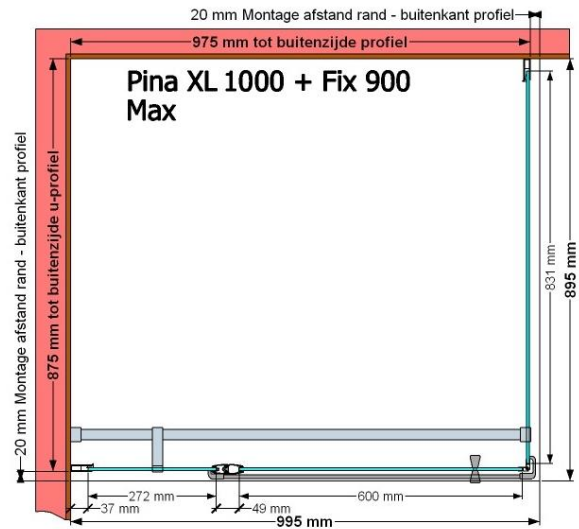

VAN MARCKE – PINA XL – DRAAIDEUR – 100 CM

SKU 224555

AFBEELDING

MAATTEKENING

	SKU 224555
Type douchedeur	Draaideur
Hoogte	200 cm
Materiaal profiel	Aluminium
Uitvoering profiel	Zwart
Uitvoering glas	Helder veiligheidsglas
Dikte glas	6 mm
Behandeling glas	Easy Clean
Draairichting	Uitwendig
Inbouwmaat	975 - 995 mm
Instapbreedte	600mm
Omkeerbaar	Ja
Liftfunctie	Ja
Greep	Ja
Magnetische sluiting	Ja
Keuringen	CE
Garantie	5 jaar
Frameloze	Nee
Met bevestigingsmateriaal	Ja