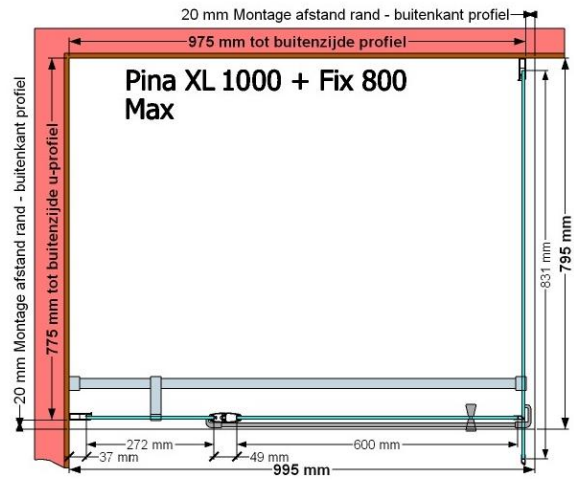

VAN MARCKE – PINA XL – DRAAIDEUR – 100 CM

SKU 224555

AFBEELDING

MAATTEKENING

	SKU 224555
Type douchedeur	Draaideur
Hoogte	200 cm
Materiaal profiel	Aluminium
Uitvoering profiel	Zwart
Uitvoering glas	Helder veiligheidsglas
Dikte glas	6 mm
Behandeling glas	Easy Clean
Draairichting	Uitwendig
Inbouwmaat	975 - 995 mm
Instapbreedte	600mm
Omkeerbaar	Ja
Liftfunctie	Ja
Greep	Ja
Magnetische sluiting	Ja
Keuringen	CE
Garantie	5 jaar
Frameloze	Nee
Met bevestigingsmateriaal	Ja