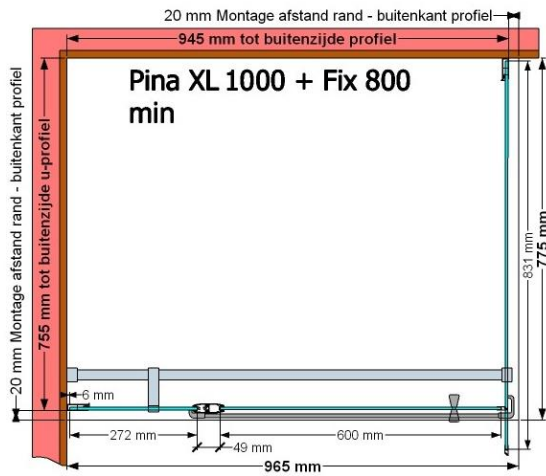

VAN MARCKE – PINA XL – DRAAIDEUR – 100 CM

SKU 224555

AFBEELDING

MAATTEKENING

	SKU 224555
Type douchedeur	Draaideur
Hoogte	200 cm
Materiaal profiel	Aluminium
Uitvoering profiel	Zwart
Uitvoering glas	Helder veiligheidsglas
Dikte glas	6 mm
Behandeling glas	Easy Clean
Draairichting	Uitwendig
Inbouwmaat	975 - 995 mm
Instapbreedte	600mm
Omkeerbaar	Ja
Liftfunctie	Ja
Greep	Ja
Magnetische sluiting	Ja
Keuringen	CE
Garantie	5 jaar
Frameloze	Nee
Met bevestigingsmateriaal	Ja