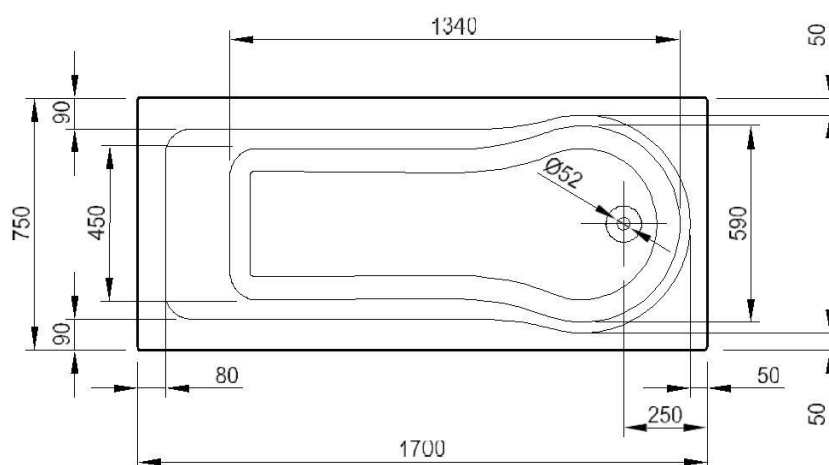

COMBI II – BAIGNOIRE DOUCHE À ENCASTRER – 170X75

SKU 119569

COMBI II – BAIGNOIRE DOUCHE À ENCASTRER – 170X75

SKU 119569

<u>Dimensions:</u>	longueur: 1700 mm largeur: 750 mm hauteur: 440 mm
<u>Matériel:</u>	acrylique – 4 mm – NF approuvé
<u>Couleur:</u>	blanc
<u>Caractéristiques:</u>	<ul style="list-style-type: none">– baignoire douche à encastrer– mono– trop-plein diamètre 52 mm– drainage diamètre 52 mm– fibres de verre et de résine est pulvérisée sur l'extérieur et également sur les points de renfort et la plaque de base en bois sur laquelle les pieds sont assemblés– pieds inclus– isolant– facile à nettoyer– CE approuvé
<u>Poids:</u>	25 kg
<u>Contenu:</u>	250 litres
<u>Dimensions:</u>	<ul style="list-style-type: none">– poignée de bain: sku 119562– siphon standard: sku 130169