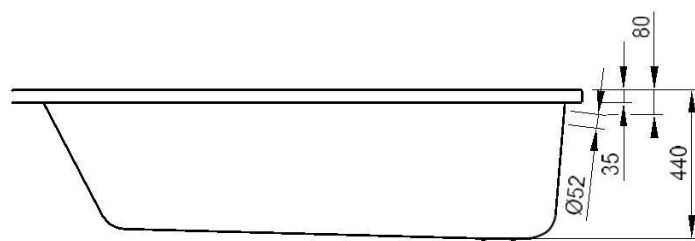

COMBI II – BAIGNOIRE DOUCHE À ENCASTRER – 170X75

SKU 119569

COMBI II – BAIGNOIRE DOUCHE À ENCASTRER – 170X75

SKU 119569

<u>Dimensions:</u>	longueur: 1700 mm largeur: 750 mm hauteur: 440 mm
<u>Matériel:</u>	acrylique – 4 mm – NF approuvé
<u>Couleur:</u>	blanc
<u>Caractéristiques:</u>	<ul style="list-style-type: none">– baignoire douche à encastrer– mono– trop-plein diamètre 52 mm– drainage diamètre 52 mm– fibres de verre et de résine est pulvérisée sur l'extérieur et également sur les points de renfort et la plaque de base en bois sur laquelle les pieds sont assemblés– pieds inclus– isolant– facile à nettoyer– CE approuvé
<u>Poids:</u>	25 kg
<u>Contenu:</u>	250 litres
<u>Dimensions:</u>	<ul style="list-style-type: none">– poignée de bain: sku 119562– siphon standard: sku 130169