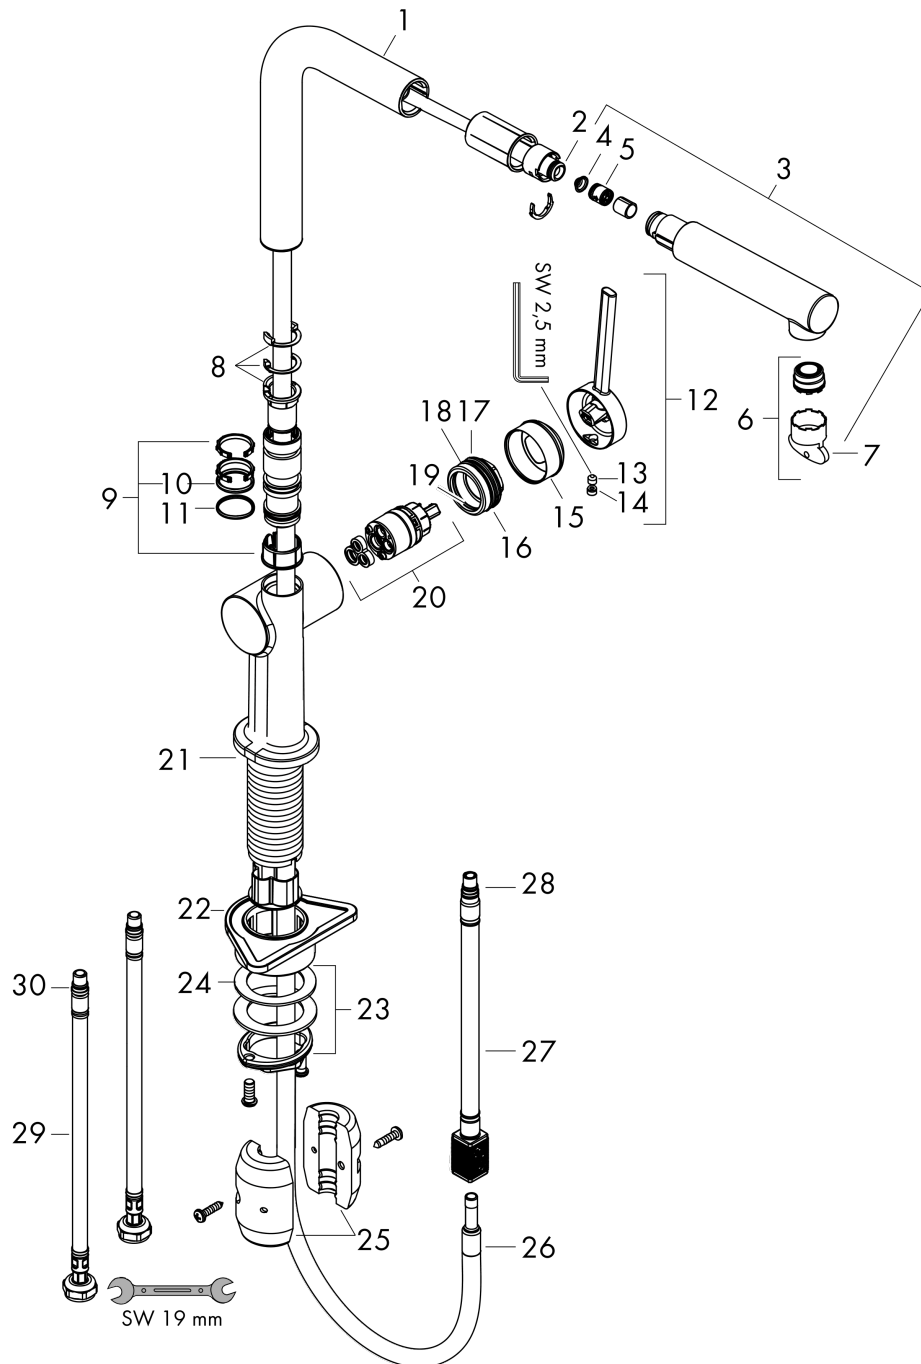

Talis M54

ééngreeps keukenmengkraan 270 met uittrekbare uitloop

Oppervlakte finish: **chrom** Artikelnummer: **72808000**

Beschrijving

- draaibereik instelbaar in 4 standen: 60°, 110°, 150° or 360°
- laminaire straal
- maximale doorstroomhoeveelheid bij 3 bar: 8 l/min
- keramisch kardoes
- eenvoudige montage dankzij de G 3/8 flexibele aansluitslangen
- Uittrek lengte tot 50 cm
- EPD Kitchen Faucets

Doorstroomdiagram

Talis M54

ééngreeps keukenmengkraan 270 met uittrekbare uitloop

Oppervlakte finish: **chrom** Artikelnummer: **72808000**

Explosietekening

Bouwjaar: >12/19

Talis M54**ééngreeps keukenmengkraan 270 met uittrekbare uitloop**Oppervlakte finish: **chrom** Artikelnummer: **72808000****Reserveonderdelenlijst**

Bouwjaar: >12/19

Regel	Beschrijving	Artikelnummer	Prijs incl. BTW	VE
1	uitloop compl.	93749000	-	1
2	O-ring 8x2	98112000	-	1
3	vuistdouche	93751000	-	1
4	zeef	98516000	-	1
5	terugslagklep DW 10	96456000	-	1
6	straalschijf	93748000	-	1
7	servicesleutel	93750000	-	1
8	aanslagringset (60° / 110° / 150°)	94911000	-	1
9	stelringset	98365000	-	1
10	O-ring 19x2	98426000	-	1
11	O-ring 20x1,5	98197000	-	1
12	greep	93736000	-	1
13	inbusschroef M5x5	98446000	-	1
14	greepstop	93735610	-	1
15	afdekkap	93737000	-	1
16	moer	93738000	-	1
17	O-ring 25x1,5	98146000	-	1
18	O-ring 30x1,5	98433000	-	1
19	O-ring 29x2	98391000	-	1
20	kardoes compl.	93740000	-	1
21	O-ring 35x3	98052000	-	1
22	bevestigingsmateriaal	97523000	-	1
23	schachtbevestigingsset compl. (Ø 34)	95049000	-	1
24	stelring	97548000	-	1
25	gewicht	92500000	-	1
26	slang 1,50 m	93816000	-	1
27	slang	93744000	-	1
28	O-ring 7x1,5	98422000	-	1
29	aansluitslang 900 mm M8x0,75 G3/8	93746000	-	1
30	O-ring 6,6x1,6	93019000	-	1
a	adapterset	93395000	-	1