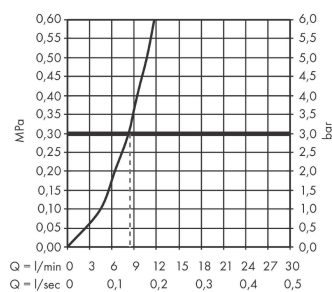

Artikeldetails

Vrijblijvende advies verkoopprijs excl. BTW 254,75 €

Vrijblijvende advies verkoopprijs incl. BTW 308,25 €

Technologie

Designprijzen

reddot winner 2020

Productfoto

Maattekening

Doorstroomdiagram

Talis M54

ééngreeps keukenmengkraan 270 met uittrekbare uitloop

Oppervlakte finish: **chrom** Artikelnummer: **72808000**

Explosietekening

Bouwjaar: >12/19

Talis M54**ééngreeps keukenmengkraan 270 met uittrekbare uitloop**Oppervlakte finish: **chrom** Artikelnummer: **72808000****Reserveonderdelenlijst**