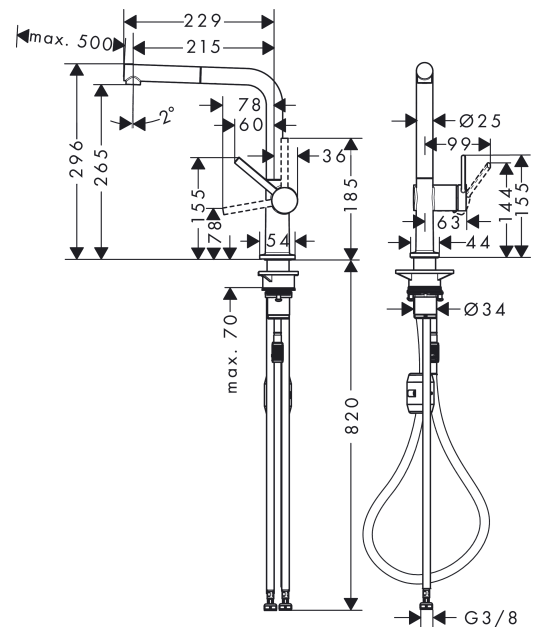

Talis M54

ééngreeps keukenmengkraan 270 met uittrekbare uitloop

Oppervlakte finish: **chrom** Artikelnummer: **72808000**

Beschrijving

- draaibereik instelbaar in 4 standen: 60°, 110°, 150° or 360°
- laminaire straal
- maximale doorstroomhoeveelheid bij 3 bar: 8 l/min
- keramisch kardoes
- eenvoudige montage dankzij de G 3/8 flexibele aansluitslangen
- Uittrek lengte tot 50 cm
- EPD Kitchen Faucets

Doorstroomdiagram

Talis M54

ééngreeps keukenmengkraan 270 met uittrekbare uitloop

Oppervlakte finish: **chrom** Artikelnummer: **72808000**

Explosietekening

Bouwjaar: >12/19

Talis M54**ééngreeps keukenmengkraan 270 met uittrekbare uitloop**Oppervlakte finish: **chrom** Artikelnummer: **72808000****Reserveonderdelenlijst**

Bouwjaar: >12/19

Regel	Beschrijving	Artikelnummer	Prijs incl. BTW	VE
1	uitloop compl.	93749000	-	1
2	O-ring 8x2	98112000	-	1
3	vuistdouche	93751000	-	1
4	zeef	98516000	-	1
5	terugslagklep DW 10	96456000	-	1
6	straalschijf	93748000	-	1
7	servicesleutel	93750000	-	1
8	aanslagringset (60° / 110° / 150°)	94911000	-	1
9	stelringset	98365000	-	1
10	O-ring 19x2	98426000	-	1
11	O-ring 20x1,5	98197000	-	1
12	greep	93736000	-	1
13	inbusschroef M5x5	98446000	-	1
14	greepstop	93735610	-	1
15	afdekkap	93737000	-	1
16	moer	93738000	-	1
17	O-ring 25x1,5	98146000	-	1
18	O-ring 30x1,5	98433000	-	1
19	O-ring 29x2	98391000	-	1
20	kardoes compl.	93740000	-	1
21	O-ring 35x3	98052000	-	1
22	bevestigingsmateriaal	97523000	-	1
23	schachtbevestigingsset compl. (Ø 34)	95049000	-	1
24	stelring	97548000	-	1
25	gewicht	92500000	-	1
26	slang 1,50 m	93816000	-	1
27	slang	93744000	-	1
28	O-ring 7x1,5	98422000	-	1
29	aansluitslang 900 mm M8x0,75 G3/8	93746000	-	1
30	O-ring 6,6x1,6	93019000	-	1
a	adapterset	93395000	-	1